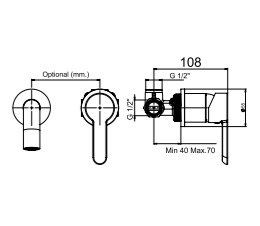

N2190902

KROM

KOLİ İÇİ ADETİ 8