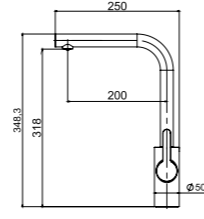

N2066411

GRANİT BEYAZ

KOLİ İÇİ ADETİ 4