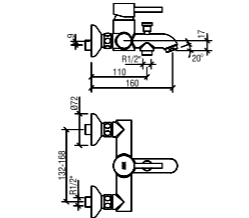

N2039602

KROM

KOLİ İÇİ ADETİ 8