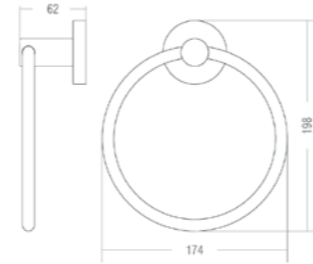

Tuvalet Fırçası

**N1040902**
 KROM ALTIN SİYAH KOLİ İÇİ ADETİ 10

Halka Havluluk

**N1040919**
 ALTIN SİYAH KOLİ İÇİ ADETİ 10

Halka Havluluk

**N1040929**
 SİYAH KOLİ İÇİ ADETİ 10

Halka Havluluk

**N1041002**
 KROM ALTIN SİYAH KOLİ İÇİ ADETİ 10