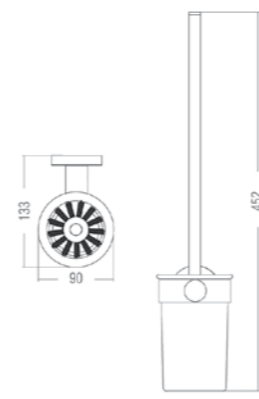

N1042102

☐ KROM ☐ ALTIN ☐ SİYAH KOLİ İÇİ ADETİ 10

Tuvalet Fırçası

N1042119

☐ ALTIN ☐ SİYAH KOLİ İÇİ ADETİ 10

Tuvalet Fırçası

N1042129

☐ SİYAH KOLİ İÇİ ADETİ 10

Tuvalet Fırçası

N1040902

☐ KROM ☐ ALTIN ☐ SİYAH KOLİ İÇİ ADETİ 10

Halka Havluluk