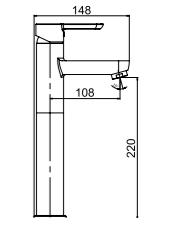

N3014402

KROM

KOLİ İÇİ ADETİ 4