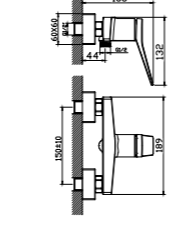

KROM

KOLİ İÇİ ADETİ 10

DUŞ
BATARYASI

YENI

N3034402

KROM

KOLİ İÇİ ADETİ 10

YÜKSEK
LAVABO
BATARYASI