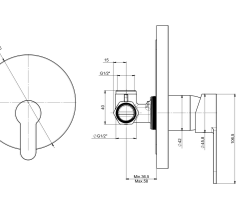

N2180902

KROM

KOLI İÇİ ADETI 8