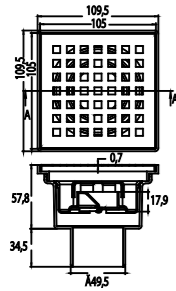

YARDIMCI ÜRÜNLER

DUŞ KANALLARI

DYNAMIC SQUARE

Çıkış Ø 50

**N1161000**10x10 Alttan 50mm.
Çıkışlı Yer Süzgeci

KOLİ İÇİ ADETİ 50

Çıkış Ø 50

**N1161100**10x10 Yandan 50mm.
Çıkışlı Yer Süzgeci