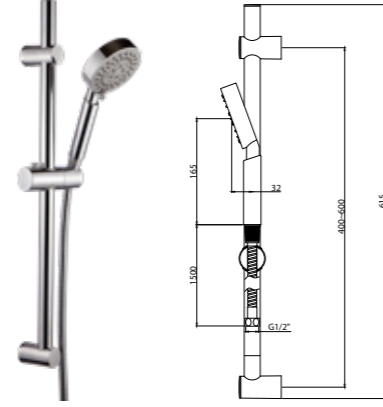

5 Fonksiyonlu Sürgülü El Duşu
(ø100 mm)

KROM

KOLİ İÇİ ADETİ 10

N2821102

3 Fonksiyonlu Sürgülü El Duşu
(ø100 mm)

KROM

KOLİ İÇİ ADETİ 10

N2821202