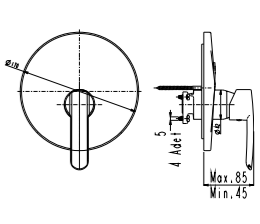

LAVABO
BATARYASI

N3014602

KROM

KOLİ İÇİ ADETİ 8

BİDE
BATARYASI

N2073302

KROM

KOLİ İÇİ ADETİ 8

BANYO
BATARYASI

N3033602

KROM

KOLİ İÇİ ADETİ 8

EVİYE
BATARYASI

N3063502

KROM

KOLİ İÇİ ADETİ 8

KUĞU
LAVABO
BATARYASI

N4013302

KROM

KOLİ İÇİ ADETİ 8

DUŞ
BATARYASI

N2037702

KROM

KOLİ İÇİ ADETİ 8

YÜKSEK
LAVABO
BATARYASI

N3014402

KROM

KOLİ İÇİ ADETİ 4

BANYO
BATARYASI

N2182002

KROM

KOLİ İÇİ ADETİ 8

DUŞ
BATARYASI

N2182102

KROM

KOLİ İÇİ ADETİ 8

LAVABO
BATARYASI

N2190902

KROM

KOLİ İÇİ ADETİ 8

BANYO
BATARYASI

N2132102

KROM

KOLİ İÇİ ADETİ 8

SmartBox Sıva Üstü Grubu

Bu ürün 87. sayfadaki SMARTBOX BANYO SIVA ALTI GRUBU ile birlikte satın alınmalıdır.

DUŞ
BATARYASI

N2132202

KROM

KOLİ İÇİ ADETİ 8

SmartBox Sıva Üstü Grubu

Bu ürün 87. sayfadaki SMARTBOX DUŞ SIVA ALTI GRUBU ile birlikte satın alınmalıdır.

BANYO
BATARYASI

N2132302

KROM

KOLİ İÇİ ADETİ 8

SmartBox Sıva Üstü Grubu

Bu ürün 87. sayfadaki SMARTBOX BANYO SIVA ALTI GRUBU ile birlikte satın alınmalıdır.

DUŞ
BATARYASI

N2132402

KROM

KOLİ İÇİ ADETİ 8

SmartBox Sıva Üstü Grubu

Bu ürün 87. sayfadaki SMARTBOX DUŞ SIVA ALTI GRUBU ile birlikte satın alınmalıdır.

LAVABO
BATARYASI

N2132602

KROM

KOLİ İÇİ ADETİ 8

SmartBox Sıva Üstü Grubu

Bu ürün 87. sayfadaki SMARTBOX LAVABO SIVA ALTI GRUBU ile birlikte satın alınmalıdır.