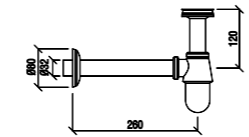

SIFONLAR

SIFONLAR

N201048002

KROM

KOLİ İÇİ ADETİ 10

Click-Clack Sifonu

SIFONLAR

N201148219

ALTIN

PVDRONICS

KOLİ İÇİ ADETİ 50

Click-Clack Sifonu

SIFONLAR

N201148013

SİYAH

INTENSE BLACK

KOLİ İÇİ ADETİ 50

Click-Clack Sifonu

SIFONLAR

N2600102

KROM

KOLİ İÇİ ADETİ 12

Lavabo Sifonu

SIFONLAR

N2610102

KROM

KOLİ İÇİ ADETİ 10

Lavabo Sifonu

SIFONLAR

N2610202

KROM

KOLİ İÇİ ADETİ 10

Lavabo Sifonu

SIFONLAR

N2600202

KROM

KOLİ İÇİ ADETİ 12

Lavabo Sifonu

SIFONLAR

N2610302

KROM

KOLİ İÇİ ADETİ 10

Eviye Sifonu

SIFONLAR

SIFONLAR

N2600302

KROM

KOLİ İÇİ ADETİ 12

Eviye Sifonu

SIFONLAR

N2610502

KROM

KOLİ İÇİ ADETİ 10

Plastik Lavabo Sifonu

SIFONLAR

N2610402

KROM

KOLİ İÇİ ADETİ 10

Plastik Lavabo Sifonu (Körüklü)