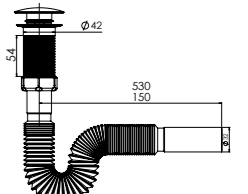

SIFONLAR

SIFONLAR

N201048002

KROM

KOLİ İÇİ ADETİ 10

Click-Clack Sifonu

SIFONLAR

N201148219

ALTIN

PVDRONICS

KOLİ İÇİ ADETİ 50

Click-Clack Sifonu

SIFONLAR

N201148013

SİYAH

INTENSE BLACK

KOLİ İÇİ ADETİ 50

Click-Clack Sifonu

SIFONLAR

N2600102

KROM

KOLİ İÇİ ADETİ 12

Lavabo Sifonu

SIFONLAR

N2610102

KROM

KOLİ İÇİ ADETİ 10

Lavabo Sifonu

SIFONLAR

N2610202

KROM

KOLİ İÇİ ADETİ 10

Lavabo Sifonu

SIFONLAR

N2600202

KROM

KOLİ İÇİ ADETİ 12

Lavabo Sifonu

SIFONLAR

N2610302

KROM

KOLİ İÇİ ADETİ 10

Eviye Sifonu

SIFONLAR

SIFONLAR

N2600302

KROM

KOLİ İÇİ ADETİ 12

Eviye Sifonu

SIFONLAR

N2610502

KROM

KOLİ İÇİ ADETİ 10

Plastik Lavabo Sifonu

SIFONLAR

N2610402

KROM

KOLİ İÇİ ADETİ 10

Plastik Lavabo Sifonu (Körüklü)