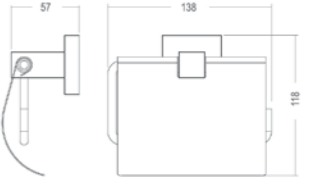

N1041802

KROM KOLİ İÇİ ADETİ 10

Sabunluk