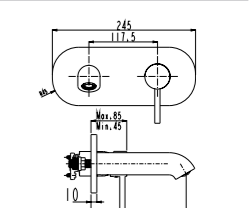

N2011702

KROM

KOLİ İÇİ ADETİ 8

BİDE
BATARYASI

N2071302

KROM

KOLİ İÇİ ADETİ 8

YÜKSEK
LAVABO
BATARYASI

N2012902

KROM

KOLİ İÇİ ADETİ 4

N2039602

KROM

KOLİ İÇİ ADETİ 8

EVİYE
BATARYASI

N3063302

KROM

KOLİ İÇİ ADETİ 8

KUĞU
LAVABO
BATARYASI

N4013102

KROM

KOLİ İÇİ ADETİ 8

N3015002

KROM

KOLİ İÇİ ADETİ 8

BANYO
BATARYASI

N2185302

KROM

KOLİ İÇİ ADETİ 8

DUŞ
BATARYASI

N2186302

KROM

KOLİ İÇİ ADETİ 8

N2190802

KROM

KOLİ İÇİ ADETİ 8

BANYO
BATARYASI

N2129602

KROM

KOLİ İÇİ ADETİ 8

SmartBox Sıva Üstü Grubu

! Bu ürün 87. sayfadaki SMARTBOX BANYO SIVA ALTI GRUBU ile birlikte satın alınmalıdır.

DUŞ
BATARYASI

N2129702

KROM

KOLİ İÇİ ADETİ 8

SmartBox Sıva Üstü Grubu

! Bu ürün 87. sayfadaki SMARTBOX DUŞ SIVA ALTI GRUBU ile birlikte satın alınmalıdır.

BANYO
BATARYASI

N2129802

KROM

KOLİ İÇİ ADETİ 8

SmartBox Sıva Üstü Grubu

! Bu ürün 87. sayfadaki SMARTBOX BANYO SIVA ALTI GRUBU ile birlikte satın alınmalıdır.

DUŞ
BATARYASI

N2129902

KROM

KOLİ İÇİ ADETİ 8

SmartBox Sıva Üstü Grubu

! Bu ürün 87. sayfadaki SMARTBOX DUŞ SIVA ALTI GRUBU ile birlikte satın alınmalıdır.

N2130102

KROM

KOLİ İÇİ ADETİ 8

SmartBox Sıva Üstü Grubu

! Bu ürün 87. sayfadaki SMARTBOX LAVABO SIVA ALTI GRUBU ile birlikte satın alınmalıdır.