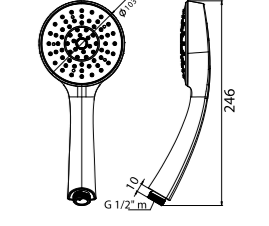

1 Fonksiyonlu El Duşu
(Spiral Hortumlu ve Mafsallı Set) (ø78 mm)

LUVIA EL DUŞU

N2841902

KROM

KOLİ İÇİ ADETİ 8

1 Fonksiyonlu El Duşu
(Silverflex Hortumlu ve Mafsallı Set) (ø103 mm)

LUVIA EL DUŞU

N2841802