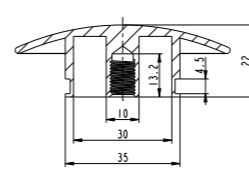

KOLİ İÇİ ADETİ 50

Click-Clack Sifonu

SIFONLAR

**N201148013**

SİYAH

INTENSE BLACK

KOLİ İÇİ ADETİ 50

Click-Clack Sifonu