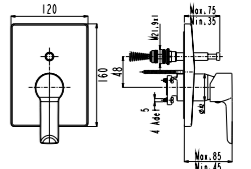

DUŞ
BATARYALARI

YÜKSEK LAVABO
BATARYALARI

BANYO
BATARYASI

Prizmatik

N2187402

● KROM

KOLİ İÇİ ADETİ 8

N2187419

● ALTIN

KOLİ İÇİ ADETİ 8

N2187429

● SİYAH

KOLİ İÇİ ADETİ 8

DUŞ
BATARYASI

Prizmatik

N2188402

● KROM

KOLİ İÇİ ADETİ 8

N2188419

● ALTIN

KOLİ İÇİ ADETİ 8

N2188429

● SİYAH

KOLİ İÇİ ADETİ 8

LAVABO
BATARYASI

Oval

N2190502

● KROM

KOLİ İÇİ ADETİ 8

BANYO
BATARYASI

Prizmatik

N2120602

● KROM

KOLİ İÇİ ADETİ 8

■ SmartBox Siva Üstü Grubu

! Bu ürün 87. sayfadaki SMARTBOX BANYO SIVA ALTI GRUBU ile birlikte satın alınmalıdır.

DUŞ
BATARYASI

Prizmatik

N2120902

● KROM

KOLİ İÇİ ADETİ 8

■ SmartBox Siva Üstü Grubu

! Bu ürün 87. sayfadaki SMARTBOX DUŞ SIVA ALTI GRUBU ile birlikte satın alınmalıdır.

BANYO
BATARYASI

Oval

N2120802

● KROM

KOLİ İÇİ ADETİ 8

■ SmartBox Siva Üstü Grubu

! Bu ürün 87. sayfadaki SMARTBOX BANYO SIVA ALTI GRUBU ile birlikte satın alınmalıdır.

DUŞ
BATARYASI

Oval

N2120702

● KROM

KOLİ İÇİ ADETİ 8

■ SmartBox Siva Üstü Grubu

! Bu ürün 87. sayfadaki SMARTBOX DUŞ SIVA ALTI GRUBU ile birlikte satın alınmalıdır.

LAVABO
BATARYASI

Oval

N2121902

● KROM

KOLİ İÇİ ADETİ 8

■ SmartBox Siva Üstü Grubu

! Bu ürün 87. sayfadaki SMARTBOX LAVABO SIVA ALTI GRUBU ile birlikte satın alınmalıdır.