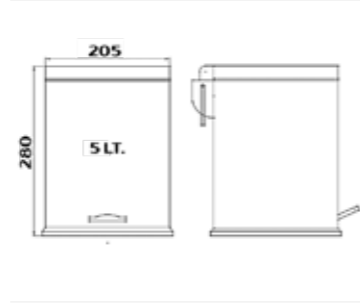

N1042202

KROM KOLİ İÇİ ADETİ 10

Tuvalet Fırçası