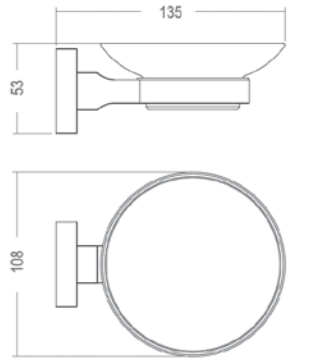

N1042802

KROM KOLİ İÇİ ADETİ 10

Diş Fırçalık