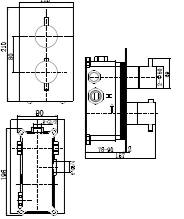

**TERMOSTATİK
BANYO
BATARYASI**

N2221902

KROM

KOLİ İÇİ ADETİ **6**

38°

**TERMOSTATİK
DUŞ
BATARYASI**

N2221302

KROM

KOLİ İÇİ ADETİ **6**

38°

**TERMOSTATİK
ANKASTRE
BANYO
BATARYASI**

N2141002

KROM

KOLİ İÇİ ADETİ **4**

38°

■ Sıva Altı Grubu Dahil, 3 Yollu Yönlendiricili

**TERMOSTATİK
ANKASTRE
BANYO
BATARYASI**

N2141102

KROM

KOLİ İÇİ ADETİ **4**

38°

■ Sıva Altı Grubu Dahil, 2 Yollu Yönlendiricili