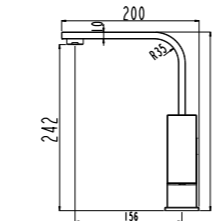

N4014402

KROM

KOLİ İÇİ ADETİ 8