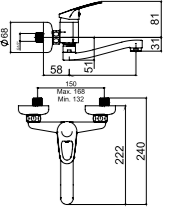

N2051402

KOLİ İÇİ ADETİ 8