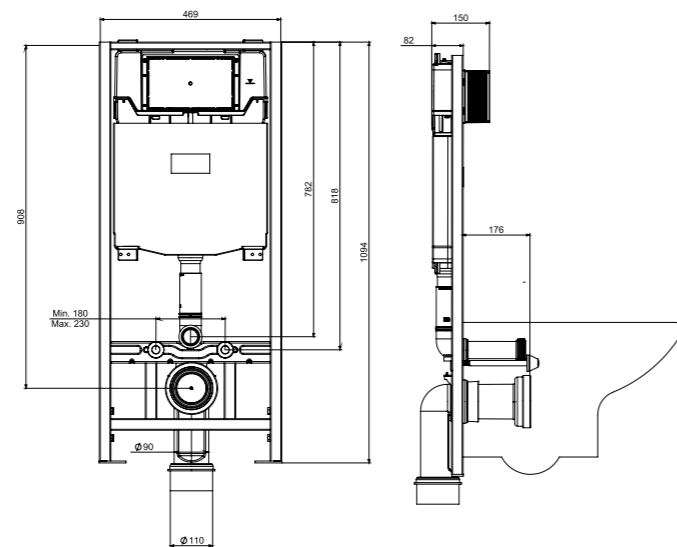

G802630A
ARQ 1 -
Alçıpan Duvar İçi Profili
Gömme Rezervuar

KOLI İÇİ ADETİ 1

10 YIL
GARANTİ