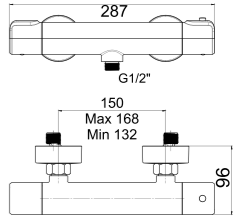

**TERMOSTATİK
BANYO
BATARYASI**

N2221902

KROM

KOLİ İÇİ ADETİ **6**

38°

**TERMOSTATİK
DUŞ
BATARYASI**

N2221302

KROM

KOLİ İÇİ ADETİ **6**

38°

**TERMOSTATİK
ANKASTRE
BANYO
BATARYASI**

N2141002

KROM

KOLİ İÇİ ADETİ **4**

38°

■ Sıva Altı Grubu Dahil, 3 Yollu Yönlendiricili

**TERMOSTATİK
ANKASTRE
BANYO
BATARYASI**

N2141102

KROM

KOLİ İÇİ ADETİ **4**

38°

■ Sıva Altı Grubu Dahil, 2 Yollu Yönlendiricili