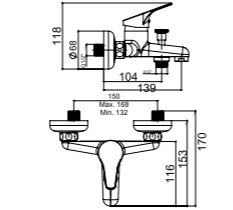

N3033702

KROM

KOLI İÇİ ADETI 8