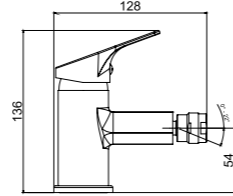

N2074302

KROM

KOLI İÇİ ADETI 8