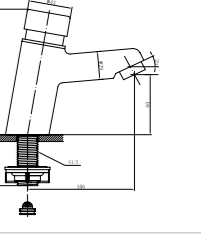

ARRIVO

ARRIVO

ZAMAN
AYARLI

N2110302

KROM

KOLI İÇİ ADETI **20**

Zaman Ayarlı Lavabo Bataryası (Tek Su Girişli)

ZAMAN
AYARLI

N2105002

KROM

KOLI İÇİ ADETI **20**

Zaman Ayarlı Bas