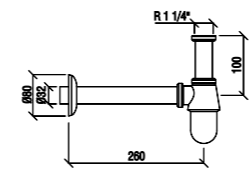

SIFONLAR

SIFONLAR

N201048002

KROM

KOLİ İÇİ ADETİ 10

Click-Clack Sifonu

SIFONLAR

N201148219

ALTIN

PVDRONICS

KOLİ İÇİ ADETİ 50

Click-Clack Sifonu

SIFONLAR

N201148013

SİYAH

INTENSE BLACK

KOLİ İÇİ ADETİ 50

Click-Clack Sifonu

SIFONLAR

N2600102

KROM

KOLİ İÇİ ADETİ 12

Lavabo Sifonu

SIFONLAR

N2610102

KROM

KOLİ İÇİ ADETİ 10

Lavabo Sifonu

SIFONLAR

N2610202

KROM

KOLİ İÇİ ADETİ 10

Lavabo Sifonu

SIFONLAR

N2600202

KROM

KOLİ İÇİ ADETİ 12

Lavabo Sifonu

SIFONLAR

N2610302

KROM

KOLİ İÇİ ADETİ 10

Eviye Sifonu

SIFONLAR

SIFONLAR

N2600302

KROM

KOLİ İÇİ ADETİ 12

Eviye Sifonu

SIFONLAR

N2610502

KROM

KOLİ İÇİ ADETİ 10

Plastik Lavabo Sifonu

SIFONLAR

N2610402

KROM

KOLİ İÇİ ADETİ 10

Plastik Lavabo Sifonu (Körüklü)