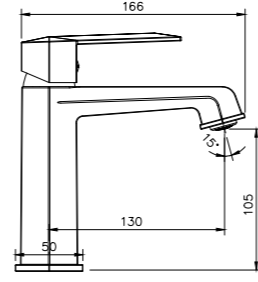

DIAMANTINA

LAVABO
BATARYALARI

N3018102

● KROM KOLİ İÇİ ADETİ 10

N3018119

● ALTIN KOLİ İÇİ ADETİ 10

N3018126

● SİYAH KOLİ İÇİ ADETİ 10