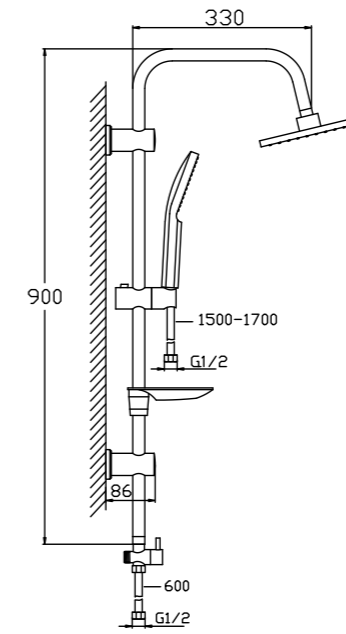

N2921902

☐ KROM ☐ KOLİ İÇİ ADETİ ?

TEMPERA ROUND
Duş Sistemi