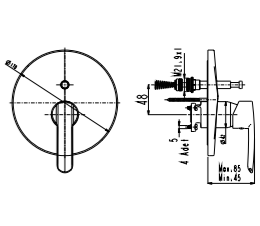

LAVABO
BATARYASI

N3014602

KROM

KOLİ İÇİ ADETİ 8

BİDE
BATARYASI

N2073302

KROM

KOLİ İÇİ ADETİ 8

BANYO
BATARYASI

N3033602

KROM

KOLİ İÇİ ADETİ 8

EVİYE
BATARYASI

N3063502

KROM

KOLİ İÇİ ADETİ 8

KUĞU
LAVABO
BATARYASI

N4013302

KROM

KOLİ İÇİ ADETİ 8

DUŞ
BATARYASI

N2037702

KROM

KOLİ İÇİ ADETİ 8

YÜKSEK
LAVABO
BATARYASI

N3014402

KROM

KOLİ İÇİ ADETİ 4

BANYO
BATARYASI

N2182002

KROM

KOLİ İÇİ ADETİ 8

DUŞ
BATARYASI

N2182102

KROM

KOLİ İÇİ ADETİ 8

LAVABO
BATARYASI

N2190902

KROM

KOLİ İÇİ ADETİ 8

BANYO
BATARYASI

N2132102

KROM

KOLİ İÇİ ADETİ 8

SmartBox Sıva Üstü Grubu

Bu ürün 87. sayfadaki SMARTBOX BANYO SIVA ALTI GRUBU ile birlikte satın alınmalıdır.

DUŞ
BATARYASI

N2132202

KROM

KOLİ İÇİ ADETİ 8

SmartBox Sıva Üstü Grubu

Bu ürün 87. sayfadaki SMARTBOX DUŞ SIVA ALTI GRUBU ile birlikte satın alınmalıdır.

BANYO
BATARYASI

N2132302

KROM

KOLİ İÇİ ADETİ 8

SmartBox Sıva Üstü Grubu

Bu ürün 87. sayfadaki SMARTBOX BANYO SIVA ALTI GRUBU ile birlikte satın alınmalıdır.

DUŞ
BATARYASI

N2132402

KROM

KOLİ İÇİ ADETİ 8

SmartBox Sıva Üstü Grubu

Bu ürün 87. sayfadaki SMARTBOX DUŞ SIVA ALTI GRUBU ile birlikte satın alınmalıdır.

LAVABO
BATARYASI

N2132602

KROM

KOLİ İÇİ ADETİ 8

SmartBox Sıva Üstü Grubu

Bu ürün 87. sayfadaki SMARTBOX LAVABO SIVA ALTI GRUBU ile birlikte satın alınmalıdır.