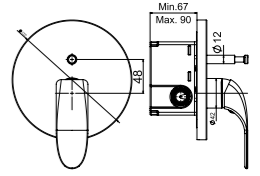

N2185802

KROM

KOLİ İÇİ ADETİ 8

N2185829

SİYAH

INTENSE
BLACK

KOLİ İÇİ ADETİ 8