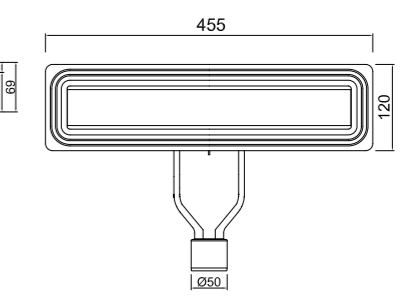

DUŞ KANALLARI

DYNAMIC SQUARE

Çıkış Ø 50

N1161000

10x10 Alttan 50mm.
Çıkışlı Yer Süzgeci

KOLİ İÇİ ADETİ 50

Çıkış Ø 50

N1161100

10x10 Yandan 50mm.
Çıkışlı Yer Süzgeci

KOLİ İÇİ ADETİ 50

DUŞ KANALLARI

DYNAMIC RAIN

Çıkış Ø 50

N1163300

33 cm Yüksek Ayarlı
Paslanmaz Duş Kanalı

KOLİ İÇİ ADETİ 12

N1164000

40 cm Yüksek Ayarlı
Paslanmaz Duş Kanalı

KOLİ İÇİ ADETİ 12

N1165000

50 cm Yüksek Ayarlı
Paslanmaz Duş Kanalı

KOLİ İÇİ ADETİ 12

N1166000

60 cm Yüksek Ayarlı
Paslanmaz Duş Kanalı

KOLİ İÇİ ADETİ 12

N1168000

80 cm Yüksek Ayarlı
Paslanmaz Duş Kanalı

KOLİ İÇİ ADETİ 12

DUŞ KANALLARI

DYNAMIC CERAMIC

Çıkış Ø 50

Plain Kapak

Seramik Kapak

Plain Kapak

Seramik Kapak

N1214000

40 cm Paslanmaz Çift
Yönlü Kullanılabilen
Seramik Duş Kanalı

KOLİ İÇİ ADETİ 1

N1215000

50 cm Paslanmaz Çift
Yönlü Kullanılabilen
Seramik Duş Kanalı

KOLİ İÇİ ADETİ 1

N1216000

60 cm Paslanmaz Çift
Yönlü Kullanılabilen
Seramik Duş Kanalı

KOLİ İÇİ ADETİ 1

N1218000

80 cm Paslanmaz Çift
Yönlü Kullanılabilen
Seramik Duş Kanalı

KOLİ İÇİ ADETİ 1

DUŞ KANALLARI

DYNAMIC FRAME

Çıkış Ø 50

N1224000

40 cm Paslanmaz
Kaynaksız Etekli 360°
Döner Sifonlu Duş
Kanalı

KOLİ İÇİ ADETİ 1

N1226000

60 cm Paslanmaz
Kaynaksız Etekli 360°
Döner Sifonlu Duş
Kanalı

KOLİ İÇİ ADETİ 1

N1227000

70 cm Paslanmaz
Kaynaksız Etekli 360°
Döner Sifonlu Duş
Kanalı

KOLİ İÇİ ADETİ 1

N1228000

80 cm Paslanmaz
Kaynaksız Etekli 360°
Döner Sifonlu Duş
Kanalı

KOLİ İÇİ ADETİ 1