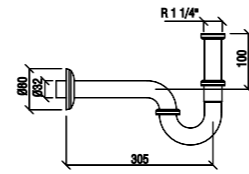

SIFONLAR

SIFONLAR

N201048002

KROM

KOLİ İÇİ ADETİ 10

Click-Clack Sifonu

SIFONLAR

N201148219

ALTIN

PVDRONICS

KOLİ İÇİ ADETİ 50

Click-Clack Sifonu

SIFONLAR

N201148013

SİYAH

INTENSE BLACK

KOLİ İÇİ ADETİ 50

Click-Clack Sifonu

SIFONLAR

N2600102

KROM

KOLİ İÇİ ADETİ 12

Lavabo Sifonu

SIFONLAR

N2610102

KROM

KOLİ İÇİ ADETİ 10

Lavabo Sifonu

SIFONLAR

N2610202

KROM

KOLİ İÇİ ADETİ 10

Lavabo Sifonu

SIFONLAR

N2600202

KROM

KOLİ İÇİ ADETİ 12

Lavabo Sifonu

SIFONLAR

N2610302

KROM

KOLİ İÇİ ADETİ 10

Eviye Sifonu

SIFONLAR

SIFONLAR

N2600302

KROM

KOLİ İÇİ ADETİ 12

Eviye Sifonu

SIFONLAR

N2610502

KROM

KOLİ İÇİ ADETİ 10

Plastik Lavabo Sifonu

SIFONLAR

N2610402

KROM

KOLİ İÇİ ADETİ 10

Plastik Lavabo Sifonu (Körüklü)