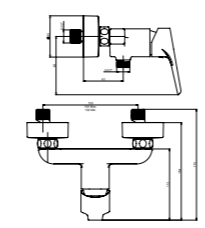

VISIA PLUS

LAVABO BATARYASI

N3011202

KROM

KOLİ İÇİ ADETİ 8

BİDE BATARYASI

N2072902

KROM

KOLİ İÇİ ADETİ 8

BANYO BATARYASI

N2035502

KROM

KOLİ İÇİ ADETİ 8

EVİYE BATARYASI

N3063602

KROM

KOLİ İÇİ ADETİ 8

KUĞU LAVABO BATARYASI

N4013402

KROM

KOLİ İÇİ ADETİ 8

DUŞ BATARYASI

N2038602

KROM

KOLİ İÇİ ADETİ 8

YÜKSEK LAVABO BATARYASI

N3012702

KROM

KOLİ İÇİ ADETİ 4

ANKASTRE GRUBU

BANYO BATARYASI

N2187002

KROM

KOLİ İÇİ ADETİ 8

Prizmatik

DUŞ BATARYASI

N2188002

KROM

KOLİ İÇİ ADETİ 8

Prizmatik

LAVABO BATARYASI

N2190702

KROM

KOLİ İÇİ ADETİ 8

Oval

BANYO BATARYASI

N2131402

KROM

KOLİ İÇİ ADETİ 8

Prizmatik

SmartBox Sıva Üstü Grubu

Bu ürün 87. sayfadaki SMARTBOX BANYO SIVA ALTI GRUBU ile birlikte satın alınmalıdır.

DUŞ BATARYASI

N2131502

KROM

KOLİ İÇİ ADETİ 8

Prizmatik

SmartBox Sıva Üstü Grubu

Bu ürün 87. sayfadaki SMARTBOX DUŞ SIVA ALTI GRUBU ile birlikte satın alınmalıdır.

BANYO BATARYASI

N2131602

KROM

KOLİ İÇİ ADETİ 8

Oval

SmartBox Sıva Üstü Grubu

Bu ürün 87. sayfadaki SMARTBOX BANYO SIVA ALTI GRUBU ile birlikte satın alınmalıdır.

DUŞ BATARYASI

N2131702

KROM

KOLİ İÇİ ADETİ 8

Oval

SmartBox Sıva Üstü Grubu

Bu ürün 87. sayfadaki SMARTBOX DUŞ SIVA ALTI GRUBU ile birlikte satın alınmalıdır.

LAVABO BATARYASI

N2131902

KROM

KOLİ İÇİ ADETİ 8

Oval

SmartBox Sıva Üstü Grubu

Bu ürün 87. sayfadaki SMARTBOX LAVABO SIVA ALTI GRUBU ile birlikte satın alınmalıdır.