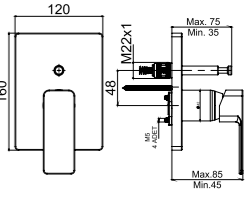

LAVABO
BATARYASI

N3014902

KROM

KOLİ İÇİ ADETİ 8

BANYO
BATARYASI

N2037902

KROM

KOLİ İÇİ ADETİ 8

EVİYE
BATARYASI

N3064202

KROM

KOLİ İÇİ ADETİ 4

DUŞ
BATARYASI

N2038002

KROM

KOLİ İÇİ ADETİ 8

KUĞU
LAVABO
BATARYASI

N4014402

KROM

KOLİ İÇİ ADETİ 8

BANYO
BATARYASI

N2187102

KROM

KOLİ İÇİ ADETİ 8

Prizmatik

DUŞ
BATARYASI

N2188102

KROM

KOLİ İÇİ ADETİ 8

Prizmatik

LAVABO
BATARYASI

N2190402

KROM

KOLİ İÇİ ADETİ 8

Oval

BANYO
BATARYASI

N2133902

KROM

KOLİ İÇİ ADETİ 8

Prizmatik

SmartBox Sıva Üstü Grubu

! Bu ürün 87. sayfadaki SMARTBOX BANYO SIVA ALTI GRUBU ile birlikte satın alınmalıdır.

DUŞ
BATARYASI

N2134002

KROM

KOLİ İÇİ ADETİ 8

Prizmatik

SmartBox Sıva Üstü Grubu

! Bu ürün 87. sayfadaki SMARTBOX DUŞ SIVA ALTI GRUBU ile birlikte satın alınmalıdır.

BANYO
BATARYASI

N2134102

KROM

KOLİ İÇİ ADETİ 8

Oval

SmartBox Sıva Üstü Grubu

! Bu ürün 87. sayfadaki SMARTBOX BANYO SIVA ALTI GRUBU ile birlikte satın alınmalıdır.

DUŞ
BATARYASI

N2134202

KROM

KOLİ İÇİ ADETİ 8

Oval

SmartBox Sıva Üstü Grubu

! Bu ürün 87. sayfadaki SMARTBOX DUŞ SIVA ALTI GRUBU ile birlikte satın alınmalıdır.

LAVABO
BATARYASI

N2134402

KROM

KOLİ İÇİ ADETİ 8

Oval

SmartBox Sıva Üstü Grubu

! Bu ürün 87. sayfadaki SMARTBOX LAVABO SIVA ALTI GRUBU ile birlikte satın alınmalıdır.