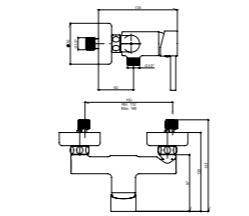

N3015002

KROM

KOLİ İÇİ ADETİ 8