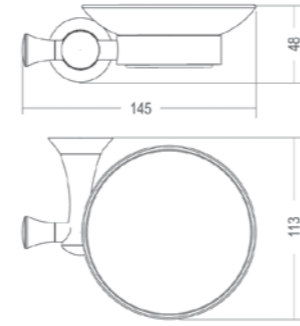

SIEMPRE
AKSESUAR

N1041902

☐ KROM ☐ ALTIN ☐ SİYAH

KOLİ İÇİ ADETİ 10

Sabunluk

N1041919

☐ ALTIN ☐ SİYAH

KOLİ İÇİ ADETİ 10

Sabunluk

N1041929

☐ SİYAH

KOLİ İÇİ ADETİ 10

Sabunluk

SIEMPRE
AKSESUAR

N1042902

☐ KROM ☐ ALTIN ☐ SİYAH

KOLİ İÇİ ADETİ 10

Diş Fırçalık

N1042919

☐ ALTIN ☐ SİYAH

KOLİ İÇİ ADETİ 10

Diş Fırçalık

N1042929

☐ SİYAH

KOLİ İÇİ ADETİ 10

Diş Fırçalık

SIEMPRE
AKSESUAR

N1043202

☐ KROM ☐ ALTIN ☐ SİYAH

KOLİ İÇİ ADETİ 10

2'li Bornozluk

N1043219

☐ ALTIN ☐ SİYAH

KOLİ İÇİ ADETİ 10

2'li Bornozluk

N1043229

☐ SİYAH

KOLİ İÇİ ADETİ 10

2'li Bornozluk