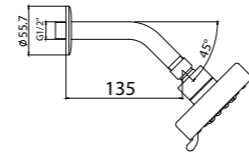

DUŞ BAŞLIKLARI

BASICS

DUŞ
BAŞLIĞI

N2893002

KROM

KOLİ İÇİ ADETİ 8

5 Fonksiyonlu

DUŞ
BAŞLIĞI

N2893102

KROM

KOLİ İÇİ ADETİ 8

3 Fonksiyonlu

DUŞ
BAŞLIĞI

N2893902

KROM

KOLİ İÇİ ADETİ 8

AKSESUAR

BASICS

TRENTO
AKSESUAR

N1041502

KROM

KOLİ İÇİ ADETİ 20

Uzun Havluluk

TRENTO
AKSESUAR

N1043302

KROM

KOLİ İÇİ ADETİ 20

2'li Bornozluk

TRENTO
AKSESUAR

N1041602

KROM

KOLİ İÇİ ADETİ 20

Halka Havluluk

TRENTO
AKSESUAR

N1043702

KROM

KOLİ İÇİ ADETİ 20

Kapaklı Tuvalet Kağıtlık

AKSESUAR PAKETİ

BASICS

TRENTO
AKSESUAR PAKETİ

Kapaklı Tuvalet Kağıtlık

2'li Bornozluk

Halka Havluluk

Uzun Havluluk

N5006002

KROM

KOLİ İÇİ ADETİ 1

4'ü 1 Arada Aksesuar Seti