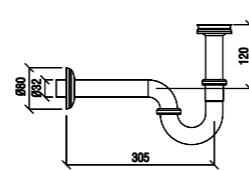

SIFONLAR

SIFONLAR

N201048002

KROM

KOLİ İÇİ ADETİ 10

Click-Clack Sifonu

SIFONLAR

N201148219

ALTIN

PVDRONICS

KOLİ İÇİ ADETİ 50

Click-Clack Sifonu

SIFONLAR

N201148013

SİYAH

INTENSE BLACK

KOLİ İÇİ ADETİ 50

Click-Clack Sifonu

SIFONLAR

N2600102

KROM

KOLİ İÇİ ADETİ 12

Lavabo Sifonu

SIFONLAR

N2610102

KROM

KOLİ İÇİ ADETİ 10

Lavabo Sifonu

SIFONLAR

N2610202

KROM

KOLİ İÇİ ADETİ 10

Lavabo Sifonu

SIFONLAR

N2600202

KROM

KOLİ İÇİ ADETİ 12

Lavabo Sifonu

SIFONLAR

N2610302

KROM

KOLİ İÇİ ADETİ 10

Eviye Sifonu

SIFONLAR

SIFONLAR

N2600302

KROM

KOLİ İÇİ ADETİ 12

Eviye Sifonu

SIFONLAR

N2610502

KROM

KOLİ İÇİ ADETİ 10

Plastik Lavabo Sifonu

SIFONLAR

N2610402

KROM

KOLİ İÇİ ADETİ 10

Plastik Lavabo Sifonu (Körüklü)