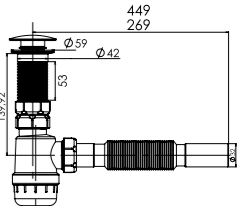

SIFONLAR

SIFONLAR

N201048002

KROM

KOLİ İÇİ ADETİ 10

Click-Clack Sifonu

SIFONLAR

N201148219

ALTIN

PVDRONICS

KOLİ İÇİ ADETİ 50

Click-Clack Sifonu

SIFONLAR

N201148013

SİYAH

INTENSE BLACK

KOLİ İÇİ ADETİ 50

Click-Clack Sifonu

SIFONLAR

N2600102

KROM

KOLİ İÇİ ADETİ 12

Lavabo Sifonu

SIFONLAR

N2610102

KROM

KOLİ İÇİ ADETİ 10

Lavabo Sifonu

SIFONLAR

N2610202

KROM

KOLİ İÇİ ADETİ 10

Lavabo Sifonu

SIFONLAR

N2600202

KROM

KOLİ İÇİ ADETİ 12

Lavabo Sifonu

SIFONLAR

N2610302

KROM

KOLİ İÇİ ADETİ 10

Eviye Sifonu

SIFONLAR

SIFONLAR

N2600302

KROM

KOLİ İÇİ ADETİ 12

Eviye Sifonu

SIFONLAR

N2610502

KROM

KOLİ İÇİ ADETİ 10

Plastik Lavabo Sifonu

SIFONLAR

N2610402

KROM

KOLİ İÇİ ADETİ 10

Plastik Lavabo Sifonu (Körüklü)