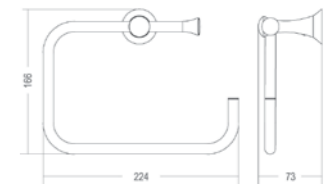

AKSESUAR PAKETLERİ

GEO
AKSESUAR PAKETİ

Uzun Havluluk

YENİ

N5005002

KROM

KOLİ İÇİ ADETİ 1

4'ü 1 Arada Aksesuar Seti

GEO
AKSESUAR PAKETİ

Uzun Havluluk

YENİ

N5005019

ALTIN

KOLİ İÇİ ADETİ 1

4'ü 1 Arada Aksesuar Seti

GEO
AKSESUAR PAKETİ

Uzun Havluluk

YENİ

N5005029

SİYAH

KOLİ İÇİ ADETİ 1

4'ü 1 Arada Aksesuar Seti

AKSESUARLAR

SIEMPRE
AKSESUAR

N1042302

KROM

KOLİ İÇİ ADETİ 10

Tuvalet Fırçası

N1042319

ALTIN

KOLİ İÇİ ADETİ 10

Tuvalet Fırçası

N1042329

SİYAH

KOLİ İÇİ ADETİ 10

Tuvalet Fırçası

INTENSE
BLACK

SIEMPRE
AKSESUAR

N1041302

KROM

KOLİ İÇİ ADETİ 10

Halka Havluluk

N1041319

ALTIN

KOLİ İÇİ ADETİ 10

Halka Havluluk

N1041329

SİYAH

KOLİ İÇİ ADETİ 10

Halka Havluluk

INTENSE
BLACK

SIEMPRE
AKSESUAR

N1041402

KROM

KOLİ İÇİ ADETİ 10

Uzun Havluluk

N1041419

ALTIN

KOLİ İÇİ ADETİ 10

Uzun Havluluk

N1041429

SİYAH

KOLİ İÇİ ADETİ 10

Uzun Havluluk

INTENSE
BLACK

SIEMPRE
AKSESUAR

N1042602

KROM

KOLİ İÇİ ADETİ 10

Kapaklı Tuvalet Kağıtlık

N1042619

ALTIN

KOLİ İÇİ ADETİ 10

Kapaklı Tuvalet Kağıtlık

N1042629

SİYAH

KOLİ İÇİ ADETİ 10

Kapaklı Tuvalet Kağıtlık

INTENSE
BLACK