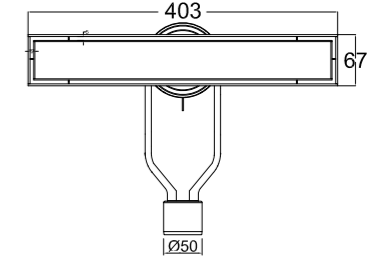

DYNAMIC CERAMIC

Çıkış Ø 50

Plain Kapak

Seramik Kapak

Plain Kapak

Seramik Kapak

N121400040 cm Paslanmaz Çift
Yönlü Kullanılabilen
Seramik Duş Kanalı

KOLİ İÇİ ADETİ 1