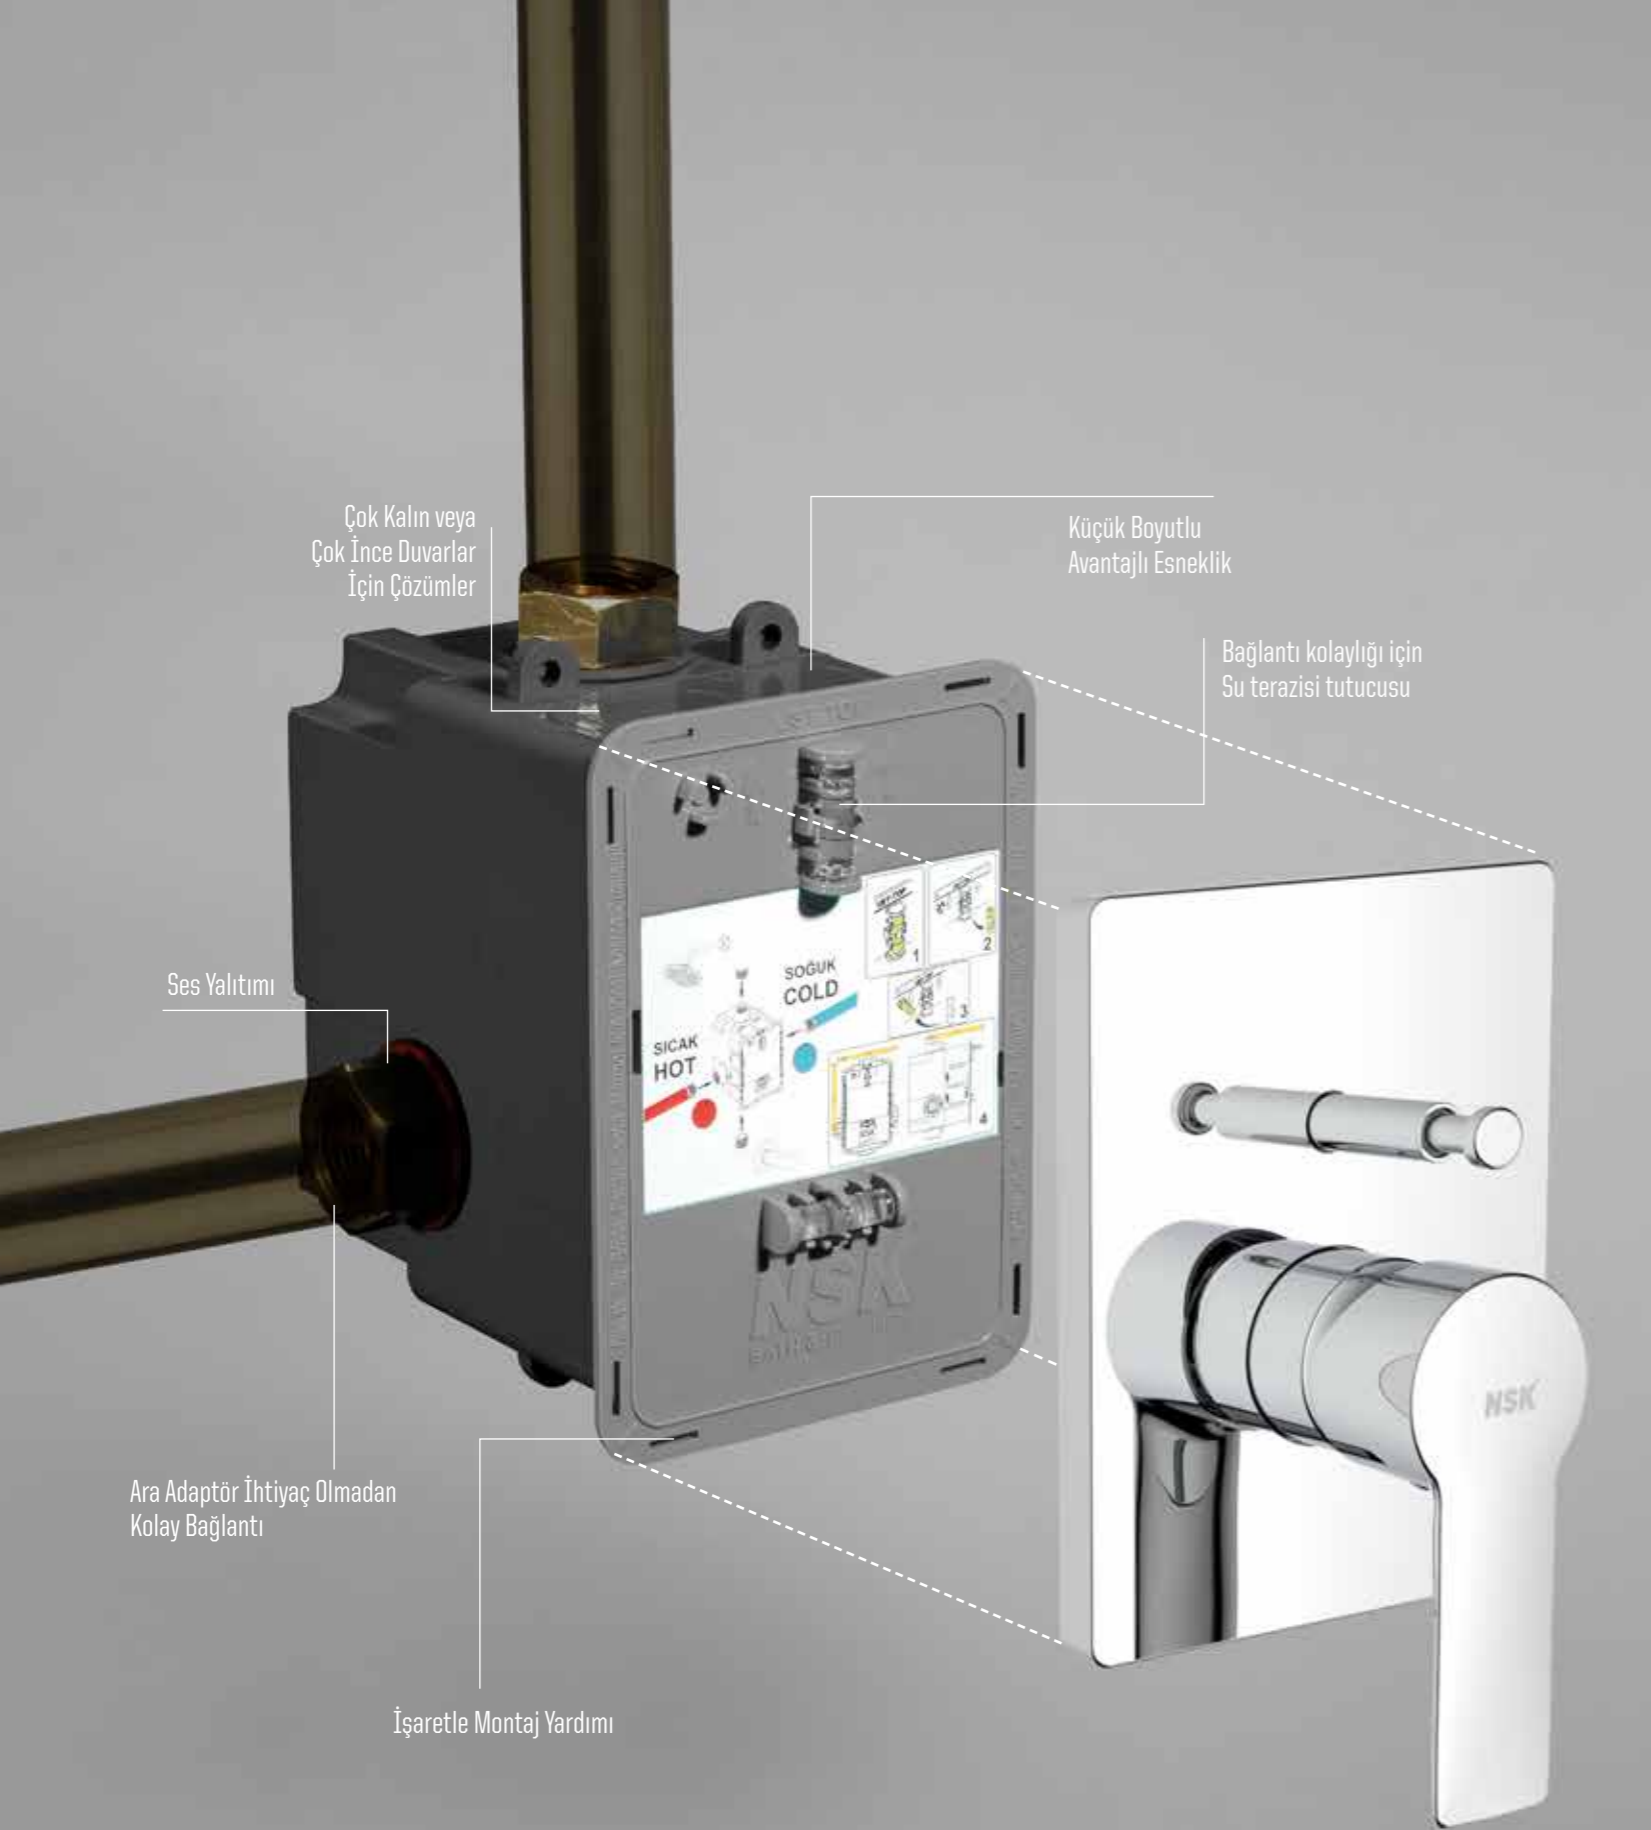

KOLİ İÇİ ADETİ 8

Kare Mafsallı Duş Çıkış Dirseği

SMART:BOX

YENİ NESİL ANKASTRE SERİSİ

Smartbox ankastre serisi ürünler ile lavabo, duş ve banyo armatür ihtiyaçlarınız için daha estetik görünümlü ürünler sunar. İşçilik ve zamandan tasarruf etmek için mükemmel bir çözümdür.

Smartbox siva altı grubu sayesinde seçtiğiniz armatür, istediğiniz zaman kolayca monte ediliyor.

Siva Üstü Grubu değiştirmek istediğinizde duvarınızı kırmadan değiştirme özgürlüğü sunuyor.

Vida detaysız montaj özelliğiyle estetik görünümünü kaybetmeyen Smartbox, inovatif ürünleri ile piyasadaki diğer ürünler arasında farkını ortaya koyuyor.