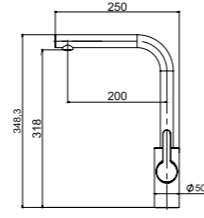

N2066412

GRANİT SİYAH

KOLİ İÇİ ADETİ 4