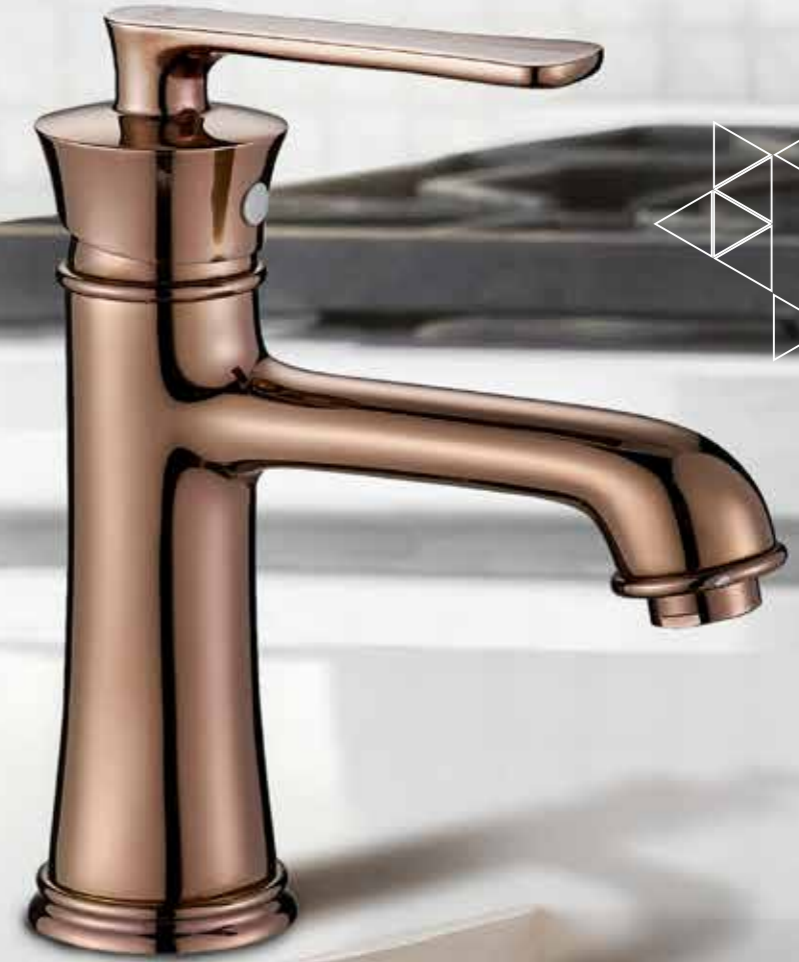

LAVABO
BATARYALARI

N3013219

● ALTIN KOLİ İÇİ ADETİ 10

N3013224

● BRONZ KOLİ İÇİ ADETİ 10

BANYO
BATARYALARI (Duş Seti)

N3031419

● ALTIN KOLİ İÇİ ADETİ 10

N3031424

● BRONZ KOLİ İÇİ ADETİ 10

EVİYE
BATARYALARI

N3061119

● ALTIN KOLİ İÇİ ADETİ 10

N3061124

● BRONZ KOLİ İÇİ ADETİ 10

DUŞ
BATARYALARI (Duş Seti)

N3031319

● ALTIN KOLİ İÇİ ADETİ 10

N3031324

● BRONZ KOLİ İÇİ ADETİ 10