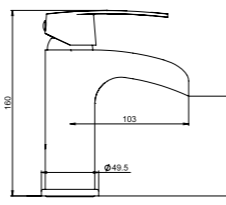

N3018802

KROM

KOLİ İÇİ ADETİ 8