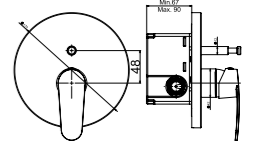

LAVABO
BATARYASI

N4014202

KROM

KOLİ İÇİ ADETİ 8

ŞELELE
LAVABO
BATARYASI

N3018802

KROM

KOLİ İÇİ ADETİ 8

BANYO
BATARYASI

N2037002

KROM

KOLİ İÇİ ADETİ 8

EVİYE
BATARYASI

N2066502

KROM

KOLİ İÇİ ADETİ 5

PULL-OUT
EVİYE
BATARYASI

N2041502

KROM

KOLİ İÇİ ADETİ 5

KUĞU
LAVABO
BATARYASI

N3012302

KROM

KOLİ İÇİ ADETİ 8

DUŞ
BATARYASI

N2038802

KROM

KOLİ İÇİ ADETİ 8

BANYO
BATARYASI

N2185702

KROM

KOLİ İÇİ ADETİ 8

Oval

DUŞ
BATARYASI

N2186702

KROM

KOLİ İÇİ ADETİ 8

Oval

LAVABO
BATARYASI

N2190602

KROM

KOLİ İÇİ ADETİ 8

Oval

BANYO
BATARYASI

N2126602

KROM

KOLİ İÇİ ADETİ 8

Prizmatik

SmartBox Sıva Üstü Grubu

Bu ürün 87. sayfadaki SMARTBOX BANYO SIVA ALTI GRUBU ile birlikte satın alınmalıdır.

DUŞ
BATARYASI

N2126702

KROM

KOLİ İÇİ ADETİ 8

Prizmatik

SmartBox Sıva Üstü Grubu

Bu ürün 87. sayfadaki SMARTBOX DUŞ SIVA ALTI GRUBU ile birlikte satın alınmalıdır.

BANYO
BATARYASI

N2126802

KROM

KOLİ İÇİ ADETİ 8

Oval

SmartBox Sıva Üstü Grubu

Bu ürün 87. sayfadaki SMARTBOX BANYO SIVA ALTI GRUBU ile birlikte satın alınmalıdır.

DUŞ
BATARYASI

N2126902

KROM

KOLİ İÇİ ADETİ 8

Oval

SmartBox Sıva Üstü Grubu

Bu ürün 87. sayfadaki SMARTBOX DUŞ SIVA ALTI GRUBU ile birlikte satın alınmalıdır.

LAVABO
BATARYASI

N2127102

KROM

KOLİ İÇİ ADETİ 8

Oval

SmartBox Sıva Üstü Grubu

Bu ürün 87. sayfadaki SMARTBOX LAVABO SIVA ALTI GRUBU ile birlikte satın alınmalıdır.