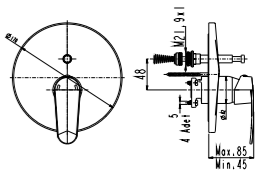

Bu ürün 87. sayfadaki SMARTBOX DUŞ SIVA ALTI GRUBU ile birlikte satın alınmalıdır.

BANYO
BATARYASI

N2126802

KROM

KOLİ İÇİ ADETİ 8

Oval

SmartBox Sıva Üstü Grubu

Bu ürün 87. sayfadaki SMARTBOX BANYO SIVA ALTI GRUBU ile birlikte satın alınmalıdır.