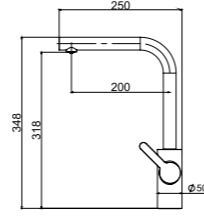

N2066437

GRİ

KOLİ İÇİ ADETİ 4