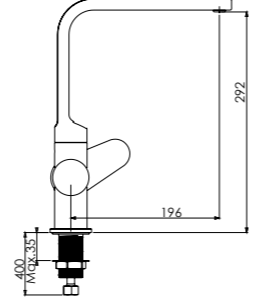

LAVABO
BATARYALARI

BİDE
BATARYALARI

BANYO
BATARYALARI

EVIYE
BATARYALARI

DUŞ
BATARYALARI

YÜKSEK LAVABO
BATARYALARI

BANYO
BATARYASI

Prizmatik

DUŞ
BATARYASI

Prizmatik

BANYO
BATARYASI

Prizmatik

SmartBox Sıva Üstü Grubu

! Bu ürün 87. sayfadaki SMARTBOX BANYO SIVA ALTI GRUBU ile birlikte satın alınmalıdır.

DUŞ
BATARYASI

Prizmatik

SmartBox Sıva Üstü Grubu

! Bu ürün 87. sayfadaki SMARTBOX DUŞ SIVA ALTI GRUBU ile birlikte satın alınmalıdır.

BANYO
BATARYASI

Oval

SmartBox Sıva Üstü Grubu

! Bu ürün 87. sayfadaki SMARTBOX BANYO SIVA ALTI GRUBU ile birlikte satın alınmalıdır.

DUŞ
BATARYASI

Oval

SmartBox Sıva Üstü Grubu

! Bu ürün 87. sayfadaki SMARTBOX DUŞ SIVA ALTI GRUBU ile birlikte satın alınmalıdır.

LAVABO
BATARYASI

Oval

SmartBox Sıva Üstü Grubu

! Bu ürün 87. sayfadaki SMARTBOX LAVABO SIVA ALTI GRUBU ile birlikte satın alınmalıdır.