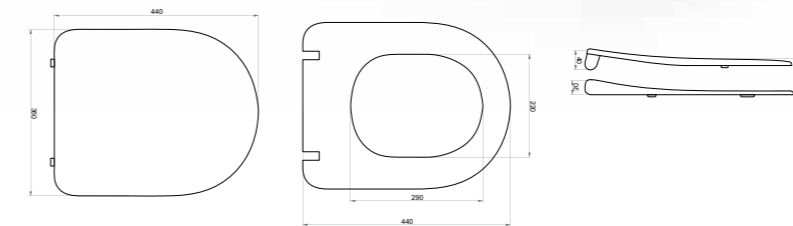

Box Dimensions
385x565x375 mm
Weight
24,9 kg
Volume
0,068 m³

Kanalsız Asma Klozet

KOLI İÇİ ADETI **1**

N1310025  BEYAZ

N1310019  ALTIN

N1310026  SİYAH

ARQ
COLLECTION

KLOZET