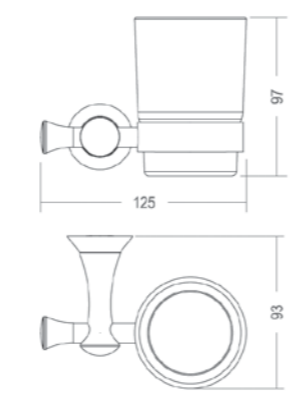

SIEMPRE
AKSESUAR

N1041902

☐ KROM ☐ ALTIN ☐ SİYAH

KOLİ İÇİ ADETİ 10

Sabunluk

N1041919

☐ ALTIN ☐ SİYAH

KOLİ İÇİ ADETİ 10

Sabunluk

N1041929

☐ SİYAH

KOLİ İÇİ ADETİ 10

Sabunluk

SIEMPRE
AKSESUAR

N1042902

☐ KROM ☐ ALTIN ☐ SİYAH

KOLİ İÇİ ADETİ 10

Diş Fırçalık

N1042919

☐ ALTIN ☐ SİYAH

KOLİ İÇİ ADETİ 10

Diş Fırçalık

N1042929

☐ SİYAH

KOLİ İÇİ ADETİ 10

Diş Fırçalık

SIEMPRE
AKSESUAR

N1043202

☐ KROM ☐ ALTIN ☐ SİYAH

KOLİ İÇİ ADETİ 10

2'li Bornozluk

N1043219

☐ ALTIN ☐ SİYAH

KOLİ İÇİ ADETİ 10

2'li Bornozluk

N1043229

☐ SİYAH

KOLİ İÇİ ADETİ 10

2'li Bornozluk