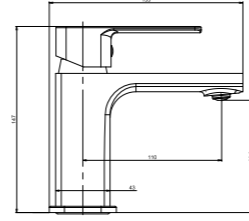

N3014902

KROM

KOLİ İÇİ ADETİ 8