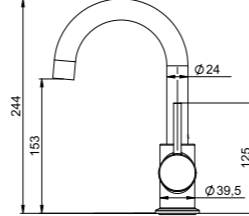

N4013102

KROM

KOLİ İÇİ ADETİ 8