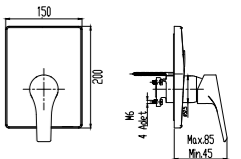

Prizmatik

SmartBox Sıva Üstü Grubu

Bu ürün 87. sayfadaki SMARTBOX BANYO SIVA ALTI GRUBU ile birlikte satın alınmalıdır.

DUŞ BATARYASI

N2131502

KROM

KOLİ İÇİ ADETİ 8

Prizmatik