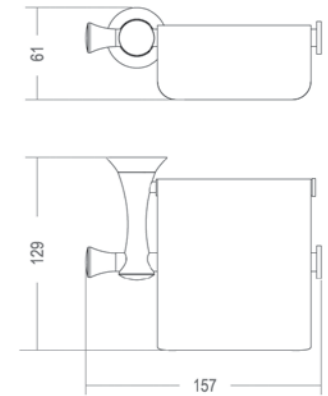

ALTIN

KOLİ İÇİ ADETİ 10

Kapaklı Tuvalet Kağıtlık

N1042629

SİYAH

KOLİ İÇİ ADETİ 10

Kapaklı Tuvalet Kağıtlık

INTENSE
BLACK