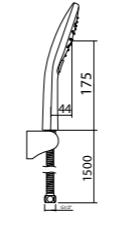

EL DUŞLARI

BORN EL DUŞU

N2840502

KROM

KOLİ İÇİ ADETİ 8

5 Fonksiyonlu El Duşu
(Silverflex Hortumlu ve Mafsallı Set) (ø105 mm)

BORN EL DUŞU

N2840102

KROM

KOLİ İÇİ ADETİ 8

5 Fonksiyonlu El Duşu
(Spiral Hortumlu ve Mafsallı Set) (ø105 mm)

CALMA ROUND EL DUŞU

N2841202

KROM

KOLİ İÇİ ADETİ 8

3 Fonksiyonlu El Duşu
(Silverflex Hortumlu ve Mafsallı Set) (ø129 mm)

CALMA ROUND EL DUŞU

N2841302

KROM

KOLİ İÇİ ADETİ 8

3 Fonksiyonlu El Duşu (Spiral Hortumlu ve Mafsallı Set)
Krom (ø129 mm)

CALMA SQUARE EL DUŞU

N2831002

KROM

KOLİ İÇİ ADETİ 8

3 Fonksiyonlu El Duşu
(Silverflex Hortumlu ve Mafsallı Set) (120x120 mm)

CALMA SQUARE EL DUŞU

N2831102

KROM

KOLİ İÇİ ADETİ 8

3 Fonksiyonlu El Duşu
(Spiral Hortumlu ve Mafsallı Set) (120x120 mm)

CALMA SQUARE EL DUŞU

N2841719

ALTIN

KOLİ İÇİ ADETİ 20

3 Fonksiyonlu El Duşu
(Silverflex Hortumlu ve Mafsallı Set) (ø120 mm)

CALMA SQUARE EL DUŞU

N2841729

SİYAH

KOLİ İÇİ ADETİ 20

3 Fonksiyonlu El Duşu
(Spiral Hortumlu ve Mafsallı Set) (ø120 mm)

EL DUŞLARI

SIEMPRE EL DUŞU

N2841419

ALTIN

PVDRONICS

KOLİ İÇİ ADETİ 8

1 Fonksiyonlu El Duşu
(Spiral Hortumlu ve Mafsallı Set) (ø78 mm)

SIEMPRE EL DUŞU

N2841424

BRONZ

PVDRONICS

KOLİ İÇİ ADETİ 8

1 Fonksiyonlu El Duşu
(Spiral Hortumlu ve Mafsallı Set) (ø78 mm)

LUVIA EL DUŞU

N2841902

KROM

KOLİ İÇİ ADETİ 8

1 Fonksiyonlu El Duşu
(Silverflex Hortumlu ve Mafsallı Set) (ø103 mm)

LUVIA EL DUŞU

N2841802

KROM

KOLİ İÇİ ADETİ 8

1 Fonksiyonlu El Duşu
(Spiral Hortumlu ve Mafsallı Set) (ø103 mm)