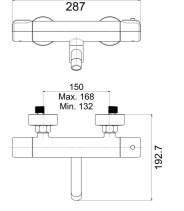

**TERMOSTATİK
BANYO
BATARYASI**

N2221902

KROM

KOLİ İÇİ ADETİ **6**

38°

**TERMOSTATİK
DUŞ
BATARYASI**

N2221302

KROM

KOLİ İÇİ ADETİ **6**

38°

**TERMOSTATİK
ANKASTRE
BANYO
BATARYASI**

N2141002

KROM

KOLİ İÇİ ADETİ **4**

38°

■ Sıva Altı Grubu Dahil, 3 Yollu Yönlendiricili

**TERMOSTATİK
ANKASTRE
BANYO
BATARYASI**

N2141102

KROM

KOLİ İÇİ ADETİ **4**

38°

■ Sıva Altı Grubu Dahil, 2 Yollu Yönlendiricili