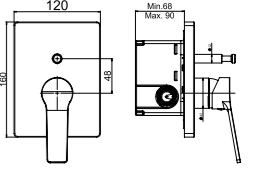

NOBIA PRO

LAVABO BATARYASI

N3015402

KROM

KOLİ İÇİ ADETİ 8

BİDE BATARYASI

N2073102

KROM

KOLİ İÇİ ADETİ 8

YÜKSEK LAVABO BATARYASI

N3014702

KROM

KOLİ İÇİ ADETİ 4

BANYO BATARYASI

N2038102

KROM

KOLİ İÇİ ADETİ 8

DUŞ BATARYASI

N2038202

KROM

KOLİ İÇİ ADETİ 8

EVİYE BATARYASI

N3063702

KROM

KOLİ İÇİ ADETİ 8

KUĞU LAVABO BATARYASI

N4013502

KROM

KOLİ İÇİ ADETİ 8

ANKASTRE GRUBU

BANYO BATARYASI

N2187602

KROM

KOLİ İÇİ ADETİ 8

Prizmatik

DUŞ BATARYASI

N2188602

KROM

KOLİ İÇİ ADETİ 8

Prizmatik

LAVABO BATARYASI

N2190302

KROM

KOLİ İÇİ ADETİ 8

Oval

BANYO BATARYASI

N2130802

KROM

KOLİ İÇİ ADETİ 8

Prizmatik

SmartBox Sıva Üstü Grubu

! Bu ürün 87. sayfadaki SMARTBOX BANYO SIVA ALTI GRUBU ile birlikte satın alınmalıdır.

DUŞ BATARYASI

N2130902

KROM

KOLİ İÇİ ADETİ 8

Prizmatik

SmartBox Sıva Üstü Grubu

! Bu ürün 87. sayfadaki SMARTBOX DUŞ SIVA ALTI GRUBU ile birlikte satın alınmalıdır.

BANYO BATARYASI

N2131002

KROM

KOLİ İÇİ ADETİ 8

Oval

SmartBox Sıva Üstü Grubu

! Bu ürün 87. sayfadaki SMARTBOX BANYO SIVA ALTI GRUBU ile birlikte satın alınmalıdır.

DUŞ BATARYASI

N2131102

KROM

KOLİ İÇİ ADETİ 8

Oval

SmartBox Sıva Üstü Grubu

! Bu ürün 87. sayfadaki SMARTBOX DUŞ SIVA ALTI GRUBU ile birlikte satın alınmalıdır.

LAVABO BATARYASI

N2131302

KROM

KOLİ İÇİ ADETİ 8

Oval

SmartBox Sıva Üstü Grubu

! Bu ürün 87. sayfadaki SMARTBOX LAVABO SIVA ALTI GRUBU ile birlikte satın alınmalıdır.