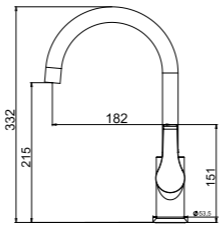

VISIA PLUS

LAVABO BATARYASI

N3011202

KROM

KOLİ İÇİ ADETİ 8

BİDE BATARYASI

N2072902

KROM

KOLİ İÇİ ADETİ 8

BANYO BATARYASI

N2035502

KROM

KOLİ İÇİ ADETİ 8

EVİYE BATARYASI

N3063602

KROM

KOLİ İÇİ ADETİ 8

KUĞU LAVABO BATARYASI

N4013402

KROM

KOLİ İÇİ ADETİ 8

DUŞ BATARYASI

N2038602

KROM

KOLİ İÇİ ADETİ 8

YÜKSEK LAVABO BATARYASI

N3012702

KROM

KOLİ İÇİ ADETİ 4

ANKASTRE GRUBU

BANYO BATARYASI

N2187002

KROM

KOLİ İÇİ ADETİ 8

Prizmatik

DUŞ BATARYASI

N2188002

KROM

KOLİ İÇİ ADETİ 8

Prizmatik

LAVABO BATARYASI

N2190702

KROM

KOLİ İÇİ ADETİ 8

Oval

BANYO BATARYASI

N2131402

KROM

KOLİ İÇİ ADETİ 8

Prizmatik

SmartBox Sıva Üstü Grubu

Bu ürün 87. sayfadaki SMARTBOX BANYO SIVA ALTI GRUBU ile birlikte satın alınmalıdır.

DUŞ BATARYASI

N2131502

KROM

KOLİ İÇİ ADETİ 8

Prizmatik

SmartBox Sıva Üstü Grubu

Bu ürün 87. sayfadaki SMARTBOX DUŞ SIVA ALTI GRUBU ile birlikte satın alınmalıdır.

BANYO BATARYASI

N2131602

KROM

KOLİ İÇİ ADETİ 8

Oval

SmartBox Sıva Üstü Grubu

Bu ürün 87. sayfadaki SMARTBOX BANYO SIVA ALTI GRUBU ile birlikte satın alınmalıdır.

DUŞ BATARYASI

N2131702

KROM

KOLİ İÇİ ADETİ 8

Oval

SmartBox Sıva Üstü Grubu

Bu ürün 87. sayfadaki SMARTBOX DUŞ SIVA ALTI GRUBU ile birlikte satın alınmalıdır.

LAVABO BATARYASI

N2131902

KROM

KOLİ İÇİ ADETİ 8

Oval

SmartBox Sıva Üstü Grubu

Bu ürün 87. sayfadaki SMARTBOX LAVABO SIVA ALTI GRUBU ile birlikte satın alınmalıdır.