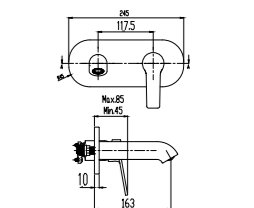

NOBIA PRO

LAVABO BATARYASI

N3015402

KROM

KOLİ İÇİ ADETİ 8

BİDE BATARYASI

N2073102

KROM

KOLİ İÇİ ADETİ 8

YÜKSEK LAVABO BATARYASI

N3014702

KROM

KOLİ İÇİ ADETİ 4

BANYO BATARYASI

N2038102

KROM

KOLİ İÇİ ADETİ 8

DUŞ BATARYASI

N2038202

KROM

KOLİ İÇİ ADETİ 8

EVİYE BATARYASI

N3063702

KROM

KOLİ İÇİ ADETİ 8

KUĞU LAVABO BATARYASI

N4013502

KROM

KOLİ İÇİ ADETİ 8

ANKASTRE GRUBU

BANYO BATARYASI

N2187602

KROM

KOLİ İÇİ ADETİ 8

Prizmatik

DUŞ BATARYASI

N2188602

KROM

KOLİ İÇİ ADETİ 8

Prizmatik

LAVABO BATARYASI

N2190302

KROM

KOLİ İÇİ ADETİ 8

Oval

BANYO BATARYASI

N2130802

KROM

KOLİ İÇİ ADETİ 8

Prizmatik

SmartBox Sıva Üstü Grubu

! Bu ürün 87. sayfadaki SMARTBOX BANYO SIVA ALTI GRUBU ile birlikte satın alınmalıdır.

DUŞ BATARYASI

N2130902

KROM

KOLİ İÇİ ADETİ 8

Prizmatik

SmartBox Sıva Üstü Grubu

! Bu ürün 87. sayfadaki SMARTBOX DUŞ SIVA ALTI GRUBU ile birlikte satın alınmalıdır.

BANYO BATARYASI

N2131002

KROM

KOLİ İÇİ ADETİ 8

Oval

SmartBox Sıva Üstü Grubu

! Bu ürün 87. sayfadaki SMARTBOX BANYO SIVA ALTI GRUBU ile birlikte satın alınmalıdır.

DUŞ BATARYASI

N2131102

KROM

KOLİ İÇİ ADETİ 8

Oval

SmartBox Sıva Üstü Grubu

! Bu ürün 87. sayfadaki SMARTBOX DUŞ SIVA ALTI GRUBU ile birlikte satın alınmalıdır.

LAVABO BATARYASI

N2131302

KROM

KOLİ İÇİ ADETİ 8

Oval

SmartBox Sıva Üstü Grubu

! Bu ürün 87. sayfadaki SMARTBOX LAVABO SIVA ALTI GRUBU ile birlikte satın alınmalıdır.