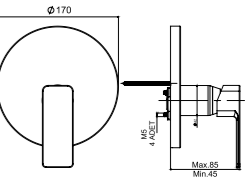

LAVABO
BATARYASI

N3014902

KROM

KOLİ İÇİ ADETİ 8

BANYO
BATARYASI

N2037902

KROM

KOLİ İÇİ ADETİ 8

EVİYE
BATARYASI

N3064202

KROM

KOLİ İÇİ ADETİ 4

DUŞ
BATARYASI

N2038002

KROM

KOLİ İÇİ ADETİ 8

KUĞU
LAVABO
BATARYASI

N4014402

KROM

KOLİ İÇİ ADETİ 8

BANYO
BATARYASI

N2187102

KROM

KOLİ İÇİ ADETİ 8

Prizmatik

DUŞ
BATARYASI

N2188102

KROM

KOLİ İÇİ ADETİ 8

Prizmatik

LAVABO
BATARYASI

N2190402

KROM

KOLİ İÇİ ADETİ 8

Oval

BANYO
BATARYASI

N2133902

KROM

KOLİ İÇİ ADETİ 8

Prizmatik

SmartBox Sıva Üstü Grubu

! Bu ürün 87. sayfadaki SMARTBOX BANYO SIVA ALTI GRUBU ile birlikte satın alınmalıdır.

DUŞ
BATARYASI

N2134002

KROM

KOLİ İÇİ ADETİ 8

Prizmatik

SmartBox Sıva Üstü Grubu

! Bu ürün 87. sayfadaki SMARTBOX DUŞ SIVA ALTI GRUBU ile birlikte satın alınmalıdır.

BANYO
BATARYASI

N2134102

KROM

KOLİ İÇİ ADETİ 8

Oval

SmartBox Sıva Üstü Grubu

! Bu ürün 87. sayfadaki SMARTBOX BANYO SIVA ALTI GRUBU ile birlikte satın alınmalıdır.

DUŞ
BATARYASI

N2134202

KROM

KOLİ İÇİ ADETİ 8

Oval

SmartBox Sıva Üstü Grubu

! Bu ürün 87. sayfadaki SMARTBOX DUŞ SIVA ALTI GRUBU ile birlikte satın alınmalıdır.

LAVABO
BATARYASI

N2134402

KROM

KOLİ İÇİ ADETİ 8

Oval

SmartBox Sıva Üstü Grubu

! Bu ürün 87. sayfadaki SMARTBOX LAVABO SIVA ALTI GRUBU ile birlikte satın alınmalıdır.