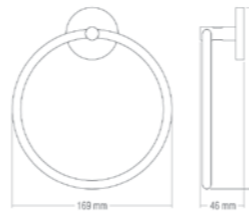

DUŞ BAŞLIKLARI

BASICS

DUŞ
BAŞLIĞI

N2893002

KROM

KOLİ İÇİ ADETİ 8

5 Fonksiyonlu

DUŞ
BAŞLIĞI

N2893102

KROM

KOLİ İÇİ ADETİ 8

3 Fonksiyonlu

DUŞ
BAŞLIĞI

N2893902

KROM

KOLİ İÇİ ADETİ 8

AKSESUAR

BASICS

TRENTO
AKSESUAR

N1041502

KROM

KOLİ İÇİ ADETİ 20

Uzun Havluluk

TRENTO
AKSESUAR

N1043302

KROM

KOLİ İÇİ ADETİ 20

2'li Bornozluk

TRENTO
AKSESUAR

N1041602

KROM

KOLİ İÇİ ADETİ 20

Halka Havluluk

TRENTO
AKSESUAR

N1043702

KROM

KOLİ İÇİ ADETİ 20

Kapaklı Tuvalet Kağıtlık

AKSESUAR PAKETİ

BASICS

TRENTO
AKSESUAR PAKETİ

Kapaklı Tuvalet Kağıtlık

2'li Bornozluk

Halka Havluluk

Uzun Havluluk

N5006002

KROM

KOLİ İÇİ ADETİ 1

4'ü 1 Arada Aksesuar Seti