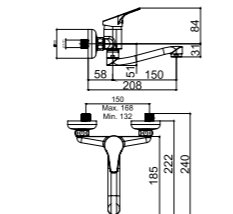

N2051702

KROM

KOLI İÇİ ADETI 8