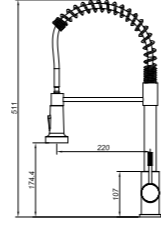

ÖZEL MUTFAK BATARYALARI

ENDÜSTRİYEL
EVİYE
BATARYASI

YENİ

N3064302

KROM

KOLİ İÇİ ADETİ ?

PULL-OUT
EVİYE
BATARYASI

YENİ

N2040202

KROM

KOLİ İÇİ ADETİ 8