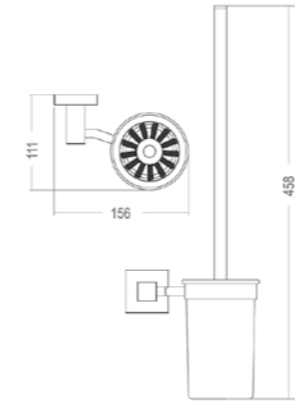

N1041202

KROM KOLİ İÇİ ADETİ 10

Halka Havluluk