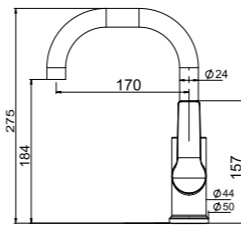

N4013502

KROM

KOLİ İÇİ ADETİ 8