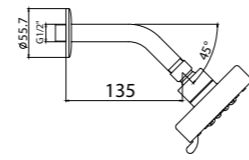

DUŞ BAŞLIKLARI

BASICS

DUŞ
BAŞLIĞI

N2893002

KROM

KOLİ İÇİ ADETİ 8

5 Fonksiyonlu

DUŞ
BAŞLIĞI

N2893102

KROM

KOLİ İÇİ ADETİ 8

3 Fonksiyonlu

DUŞ
BAŞLIĞI

N2893902

KROM

KOLİ İÇİ ADETİ 8

AKSESUAR

BASICS

TRENTO
AKSESUAR

N1041502

KROM

KOLİ İÇİ ADETİ 20

Uzun Havluluk

TRENTO
AKSESUAR

N1043302

KROM

KOLİ İÇİ ADETİ 20

2'li Bornozluk

TRENTO
AKSESUAR

N1041602

KROM

KOLİ İÇİ ADETİ 20

Halka Havluluk

TRENTO
AKSESUAR

N1043702

KROM

KOLİ İÇİ ADETİ 20

Kapaklı Tuvalet Kağıtlık

AKSESUAR PAKETİ

BASICS

TRENTO
AKSESUAR PAKETİ

Kapaklı Tuvalet Kağıtlık

2'li Bornozluk

Halka Havluluk

Uzun Havluluk

N5006002

KROM

KOLİ İÇİ ADETİ 1

4'ü 1 Arada Aksesuar Seti