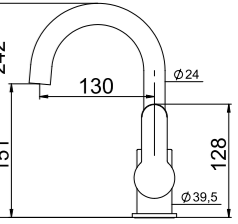

N4013202

KROM

KOLI İÇİ ADETI 8