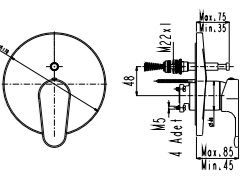

N2132902 ☐ KROM ☐ ALTIN ☐ SİYAH
KOLİ İÇİ ADETİ 8