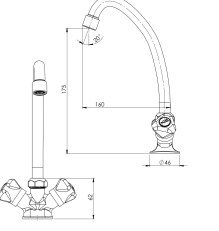

N4011402

KROM

KOLİ İÇİ ADETİ 8