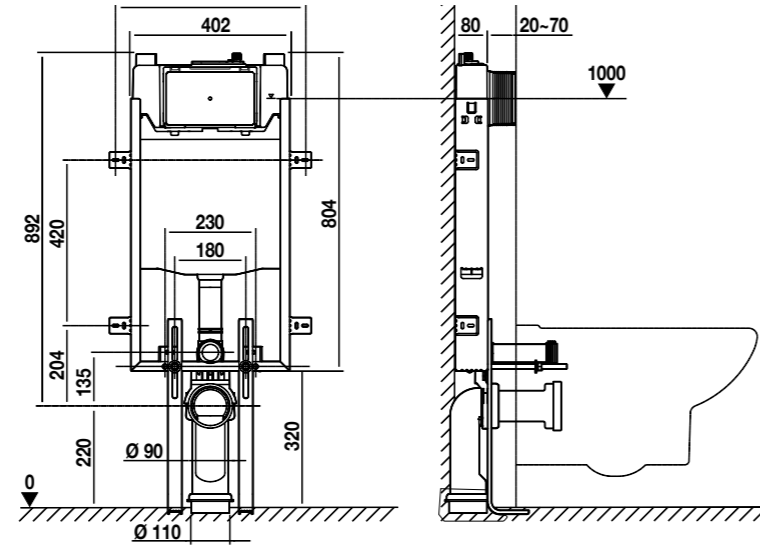

10 YIL
 GARANTİ

G802650A
 ARQ 1 -
 Alaturka
 Gömme Rezervuar

KOLI İÇİ ADETİ 1

10 YIL
 GARANTİ

G802630A
 ARQ 1 -
 Alçıpan Duvar İçi Profili
 Gömme Rezervuar

KOLI İÇİ ADETİ 1

10 YIL
 GARANTİ

ARQ1