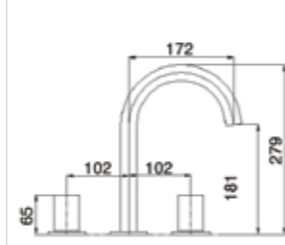

ANKASTRE LAVABO
BATARYALARI

N2191502

● KROM KOLİ İÇİ ADETİ 10

N2191519

● ALTIN KOLİ İÇİ ADETİ 10

N2191529

● SİYAH KOLİ İÇİ ADETİ 10

LAVABO
BATARYALARI
3 Delikli Lavabolar için

N4013902

● KROM KOLİ İÇİ ADETİ 10

N4013919

● ALTIN KOLİ İÇİ ADETİ 10

N4013929

● SİYAH KOLİ İÇİ ADETİ 10