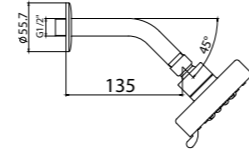

DUŞ BAŞLIKLARI

BASICS

DUŞ
BAŞLIĞI

N2893002

KROM

KOLİ İÇİ ADETİ 8

5 Fonksiyonlu

DUŞ
BAŞLIĞI

N2893102

KROM

KOLİ İÇİ ADETİ 8

3 Fonksiyonlu

DUŞ
BAŞLIĞI

N2893902

KROM

KOLİ İÇİ ADETİ 8

AKSESUAR

BASICS

TRENTO
AKSESUAR

N1041502

KROM

KOLİ İÇİ ADETİ 20

Uzun Havluluk

TRENTO
AKSESUAR

N1043302

KROM

KOLİ İÇİ ADETİ 20

2'li Bornozluk

TRENTO
AKSESUAR

N1041602

KROM

KOLİ İÇİ ADETİ 20

Halka Havluluk

TRENTO
AKSESUAR

N1043702

KROM

KOLİ İÇİ ADETİ 20

Kapaklı Tuvalet Kağıtlık

AKSESUAR PAKETİ

BASICS

TRENTO
AKSESUAR PAKETİ

Kapaklı Tuvalet Kağıtlık

2'li Bornozluk

Halka Havluluk

Uzun Havluluk

N5006002

KROM

KOLİ İÇİ ADETİ 1

4'ü 1 Arada Aksesuar Seti