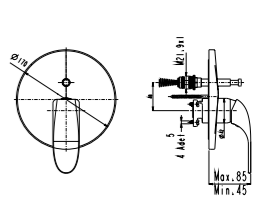

Oval

N2123802

KROM

KOLİ İÇİ ADETİ 8

SmartBox Sıva Üstü Grubu

! Bu ürün 87. sayfadaki SMARTBOX BANYO SIVA ALTI GRUBU ile birlikte satın alınmalıdır.

DUŞ
BATARYASI

Oval