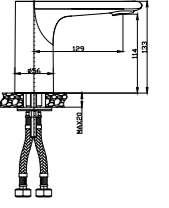

HYBRID

HYBRID

HYBRID LAVABO BATARYASI

N2100802

KROM

KOLİ İÇİ ADETİ 10

Fotoselli Lavabo Bataryası (Çift Su Girişli / Elektrikli+Pilli)

HYBRID LAVABO BATARYASI

N2100702

KROM

KOLİ İÇİ ADETİ 10

Fotoselli Lavabo Bataryası (Tek Su Girişli / Elektrikli+Pilli)

HYBRID PİSUVAR SİSTEMİ

N2019702

KROM

KOLİ İÇİ ADETİ 10

Sıva Üstü Fotoselli Pisuvar Yıkama Sistemi (Pilli)

HYBRID PİSUVAR SİSTEMİ

N2019802

KROM

KOLİ İÇİ ADETİ 10

Sıva Altı Fotoselli Pisuvar Yıkama Sistemi (Elektrikli)