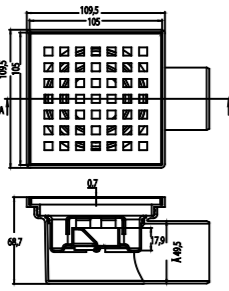

YARDIMCI ÜRÜNLER

DUŞ KANALLARI

DYNAMIC SQUARE

Çıkış Ø 50

**N1161000**10x10 Alttan 50mm.
Çıkışlı Yer Süzgeci

KOLİ İÇİ ADETİ 50

Çıkış Ø 50

**N1161100**10x10 Yandan 50mm.
Çıkışlı Yer Süzgeci