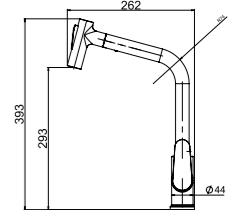

N2042002

KROM

KOLİ İÇİ ADETİ 6