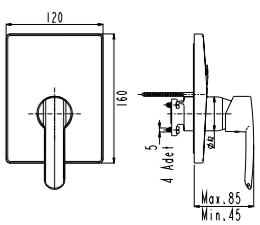

LAVABO
BATARYASI

N3014602

KROM

KOLİ İÇİ ADETİ 8

BİDE
BATARYASI

N2073302

KROM

KOLİ İÇİ ADETİ 8

BANYO
BATARYASI

N3033602

KROM

KOLİ İÇİ ADETİ 8

EVİYE
BATARYASI

N3063502

KROM

KOLİ İÇİ ADETİ 8

KUĞU
LAVABO
BATARYASI

N4013302

KROM

KOLİ İÇİ ADETİ 8

DUŞ
BATARYASI

N2037702

KROM

KOLİ İÇİ ADETİ 8

YÜKSEK
LAVABO
BATARYASI

N3014402

KROM

KOLİ İÇİ ADETİ 4

BANYO
BATARYASI

N2182002

KROM

KOLİ İÇİ ADETİ 8

DUŞ
BATARYASI

N2182102

KROM

KOLİ İÇİ ADETİ 8

LAVABO
BATARYASI

N2190902

KROM

KOLİ İÇİ ADETİ 8

BANYO
BATARYASI

N2132102

KROM

KOLİ İÇİ ADETİ 8

SmartBox Sıva Üstü Grubu

Bu ürün 87. sayfadaki SMARTBOX BANYO SIVA ALTI GRUBU ile birlikte satın alınmalıdır.

DUŞ
BATARYASI

N2132202

KROM

KOLİ İÇİ ADETİ 8

SmartBox Sıva Üstü Grubu

Bu ürün 87. sayfadaki SMARTBOX DUŞ SIVA ALTI GRUBU ile birlikte satın alınmalıdır.

BANYO
BATARYASI

N2132302

KROM

KOLİ İÇİ ADETİ 8

SmartBox Sıva Üstü Grubu

Bu ürün 87. sayfadaki SMARTBOX BANYO SIVA ALTI GRUBU ile birlikte satın alınmalıdır.

DUŞ
BATARYASI

N2132402

KROM

KOLİ İÇİ ADETİ 8

SmartBox Sıva Üstü Grubu

Bu ürün 87. sayfadaki SMARTBOX DUŞ SIVA ALTI GRUBU ile birlikte satın alınmalıdır.

LAVABO
BATARYASI

N2132602

KROM

KOLİ İÇİ ADETİ 8

SmartBox Sıva Üstü Grubu

Bu ürün 87. sayfadaki SMARTBOX LAVABO SIVA ALTI GRUBU ile birlikte satın alınmalıdır.