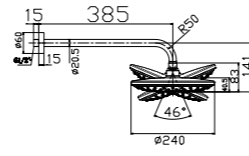

DUŞ BAŞLIKLARI

DUŞ BAŞLIĞI

N2892120

● SİYAH

INTENSE BLACK

KOLİ İÇİ ADETİ 18

Duş Başlığı
(Duvardan Sabitlemeli) (ø240 mm)

DUŞ BAŞLIĞI

N2892119

● ALTIN

PVDRONICS

KOLİ İÇİ ADETİ 18

Duş Başlığı
(Duvardan Sabitlemeli) (ø240 mm)

DUŞ BAŞLIĞI

N289415002

● KROM

KOLİ İÇİ ADETİ 4

Prizmatik Duş Başlığı
(250x250 mm) (Bağlantı borusu dahil değildir.)

DUŞ BAŞLIĞI

N289435002

● KROM

KOLİ İÇİ ADETİ 4

Daire Duş Başlığı
(ø250 mm) (Bağlantı borusu dahil değildir.)

CALMA SQUARE BAŞLIĞI

N289405002

● KROM

KOLİ İÇİ ADETİ 4

Duş Başlığı
(220x220 mm) (Bağlantı borusu dahil değildir.)

CALMA ROUND BAŞLIĞI

N289425002

● KROM

KOLİ İÇİ ADETİ 4

Duş Başlığı
(ø230 mm) (Bağlantı borusu dahil değildir.)

DUŞ BAŞLIĞI

N289048102

● KROM

KOLİ İÇİ ADETİ 4

Yağmur Duş Başlığı
(ø220 mm) (Bağlantı borusu dahil değildir.)

BLANCA BAŞLIĞI

N289445002

● KROM

KOLİ İÇİ ADETİ 4

Duş Başlığı
(ø230 mm) (Bağlantı borusu dahil değildir.)

DUŞ BAŞLIKLARI

BAĞLANTI BORUSU

N289048602

● KROM

KOLİ İÇİ ADETİ 4

Bağlantı Borusu
(Duvardan Sabitlemeli)

BAĞLANTI BORUSU

N289048702

● KROM

KOLİ İÇİ ADETİ 4

Bağlantı Borusu
(Tavandan Sabitlemeli)