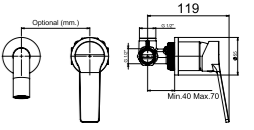

NOBIA PRO

LAVABO BATARYASI

N3015402

KROM

KOLİ İÇİ ADETİ 8

BİDE BATARYASI

N2073102

KROM

KOLİ İÇİ ADETİ 8

YÜKSEK LAVABO BATARYASI

N3014702

KROM

KOLİ İÇİ ADETİ 4

BANYO BATARYASI

N2038102

KROM

KOLİ İÇİ ADETİ 8

DUŞ BATARYASI

N2038202

KROM

KOLİ İÇİ ADETİ 8

EVİYE BATARYASI

N3063702

KROM

KOLİ İÇİ ADETİ 8

KUĞU LAVABO BATARYASI

N4013502

KROM

KOLİ İÇİ ADETİ 8

ANKASTRE GRUBU

BANYO BATARYASI

N2187602

KROM

KOLİ İÇİ ADETİ 8

Prizmatik

DUŞ BATARYASI

N2188602

KROM

KOLİ İÇİ ADETİ 8

Prizmatik

LAVABO BATARYASI

N2190302

KROM

KOLİ İÇİ ADETİ 8

Oval

BANYO BATARYASI

N2130802

KROM

KOLİ İÇİ ADETİ 8

Prizmatik

SmartBox Sıva Üstü Grubu

! Bu ürün 87. sayfadaki SMARTBOX BANYO SIVA ALTI GRUBU ile birlikte satın alınmalıdır.

DUŞ BATARYASI

N2130902

KROM

KOLİ İÇİ ADETİ 8

Prizmatik

SmartBox Sıva Üstü Grubu

! Bu ürün 87. sayfadaki SMARTBOX DUŞ SIVA ALTI GRUBU ile birlikte satın alınmalıdır.

BANYO BATARYASI

N2131002

KROM

KOLİ İÇİ ADETİ 8

Oval

SmartBox Sıva Üstü Grubu

! Bu ürün 87. sayfadaki SMARTBOX BANYO SIVA ALTI GRUBU ile birlikte satın alınmalıdır.

DUŞ BATARYASI

N2131102

KROM

KOLİ İÇİ ADETİ 8

Oval

SmartBox Sıva Üstü Grubu

! Bu ürün 87. sayfadaki SMARTBOX DUŞ SIVA ALTI GRUBU ile birlikte satın alınmalıdır.

LAVABO BATARYASI

N2131302

KROM

KOLİ İÇİ ADETİ 8

Oval

SmartBox Sıva Üstü Grubu

! Bu ürün 87. sayfadaki SMARTBOX LAVABO SIVA ALTI GRUBU ile birlikte satın alınmalıdır.