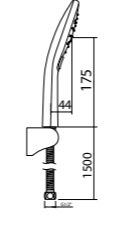

3 Fonksiyonlu El Duşu
(Spiral Hortumlu ve Mafsallı Set) (120x120 mm)

CALMA SQUARE EL DUŞU

N2841719

ALTIN

KOLİ İÇİ ADETİ 20

3 Fonksiyonlu El Duşu
(Silverflex Hortumlu ve Mafsallı Set) (ø120 mm)

CALMA SQUARE EL DUŞU