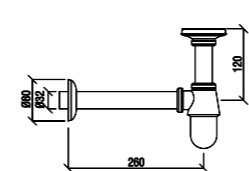

SIFONLAR

SIFONLAR

N201048002

KROM

KOLİ İÇİ ADETİ 10

Click-Clack Sifonu

SIFONLAR

N201148219

ALTIN

PVDRONICS

KOLİ İÇİ ADETİ 50

Click-Clack Sifonu

SIFONLAR

N201148013

SİYAH

INTENSE BLACK

KOLİ İÇİ ADETİ 50

Click-Clack Sifonu

SIFONLAR

N2600102

KROM

KOLİ İÇİ ADETİ 12

Lavabo Sifonu

SIFONLAR

N2610102

KROM

KOLİ İÇİ ADETİ 10

Lavabo Sifonu

SIFONLAR

N2610202

KROM

KOLİ İÇİ ADETİ 10

Lavabo Sifonu

SIFONLAR

N2600202

KROM

KOLİ İÇİ ADETİ 12

Lavabo Sifonu

SIFONLAR

N2610302

KROM

KOLİ İÇİ ADETİ 10

Eviye Sifonu

SIFONLAR

SIFONLAR

N2600302

KROM

KOLİ İÇİ ADETİ 12

Eviye Sifonu

SIFONLAR

N2610502

KROM

KOLİ İÇİ ADETİ 10

Plastik Lavabo Sifonu

SIFONLAR

N2610402

KROM

KOLİ İÇİ ADETİ 10

Plastik Lavabo Sifonu (Körüklü)