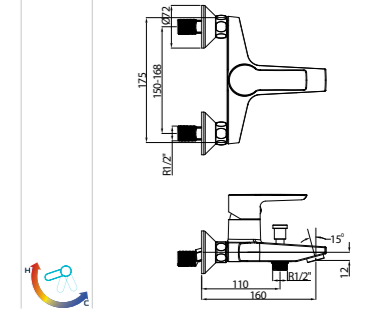

ALAMERA

LAVABO BATARYALARI

BANYO BATARYALARI

EVIYE BATARYALARI

PULL-OUT EVIYE BATARYALARI

KUĞU LAVABO BATARYALARI