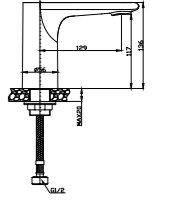

HYBRID

HYBRID

HYBRID LAVABO BATARYASI

N2100802

KROM

KOLİ İÇİ ADETİ 10

Fotoselli Lavabo Bataryası (Çift Su Girişli / Elektrikli+Pilli)

HYBRID LAVABO BATARYASI

N2100702

KROM

KOLİ İÇİ ADETİ 10

Fotoselli Lavabo Bataryası (Tek Su Girişli / Elektrikli+Pilli)

HYBRID PİSUVAR SİSTEMİ

N2019702

KROM

KOLİ İÇİ ADETİ 10

Sıva Üstü Fotoselli Pisuvar Yıkama Sistemi (Pilli)

HYBRID PİSUVAR SİSTEMİ

N2019802

KROM

KOLİ İÇİ ADETİ 10

Sıva Altı Fotoselli Pisuvar Yıkama Sistemi (Elektrikli)