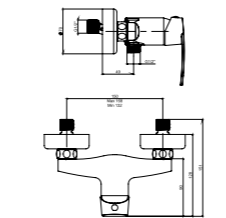

N2038802

KROM

KOLİ İÇİ ADETİ 8