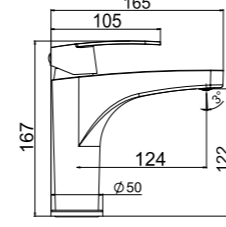

N4014202

KROM

KOLİ İÇİ ADETİ 8