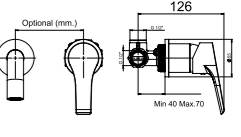

VISIA PLUS

LAVABO BATARYASI

N3011202

KROM

KOLİ İÇİ ADETİ 8

BİDE BATARYASI

N2072902

KROM

KOLİ İÇİ ADETİ 8

BANYO BATARYASI

N2035502

KROM

KOLİ İÇİ ADETİ 8

EVİYE BATARYASI

N3063602

KROM

KOLİ İÇİ ADETİ 8

KUĞU LAVABO BATARYASI

N4013402

KROM

KOLİ İÇİ ADETİ 8

DUŞ BATARYASI

N2038602

KROM

KOLİ İÇİ ADETİ 8

YÜKSEK LAVABO BATARYASI

N3012702

KROM

KOLİ İÇİ ADETİ 4

ANKASTRE GRUBU

BANYO BATARYASI

N2187002

KROM

KOLİ İÇİ ADETİ 8

Prizmatik

DUŞ BATARYASI

N2188002

KROM

KOLİ İÇİ ADETİ 8

Prizmatik

LAVABO BATARYASI

N2190702

KROM

KOLİ İÇİ ADETİ 8

Oval

BANYO BATARYASI

N2131402

KROM

KOLİ İÇİ ADETİ 8

Prizmatik

SmartBox Sıva Üstü Grubu

Bu ürün 87. sayfadaki SMARTBOX BANYO SIVA ALTI GRUBU ile birlikte satın alınmalıdır.

DUŞ BATARYASI

N2131502

KROM

KOLİ İÇİ ADETİ 8

Prizmatik

SmartBox Sıva Üstü Grubu

Bu ürün 87. sayfadaki SMARTBOX DUŞ SIVA ALTI GRUBU ile birlikte satın alınmalıdır.

BANYO BATARYASI

N2131602

KROM

KOLİ İÇİ ADETİ 8

Oval

SmartBox Sıva Üstü Grubu

Bu ürün 87. sayfadaki SMARTBOX BANYO SIVA ALTI GRUBU ile birlikte satın alınmalıdır.

DUŞ BATARYASI

N2131702

KROM

KOLİ İÇİ ADETİ 8

Oval

SmartBox Sıva Üstü Grubu

Bu ürün 87. sayfadaki SMARTBOX DUŞ SIVA ALTI GRUBU ile birlikte satın alınmalıdır.

LAVABO BATARYASI

N2131902

KROM

KOLİ İÇİ ADETİ 8

Oval

SmartBox Sıva Üstü Grubu

Bu ürün 87. sayfadaki SMARTBOX LAVABO SIVA ALTI GRUBU ile birlikte satın alınmalıdır.