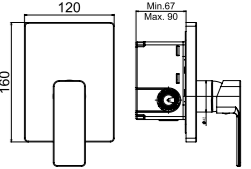

LAVABO
BATARYASI

N3014902

KROM

KOLİ İÇİ ADETİ 8

BANYO
BATARYASI

N2037902

KROM

KOLİ İÇİ ADETİ 8

EVİYE
BATARYASI

N3064202

KROM

KOLİ İÇİ ADETİ 4

DUŞ
BATARYASI

N2038002

KROM

KOLİ İÇİ ADETİ 8

KUĞU
LAVABO
BATARYASI

N4014402

KROM

KOLİ İÇİ ADETİ 8

BANYO
BATARYASI

N2187102

KROM

KOLİ İÇİ ADETİ 8

Prizmatik

DUŞ
BATARYASI

N2188102

KROM

KOLİ İÇİ ADETİ 8

Prizmatik

LAVABO
BATARYASI

N2190402

KROM

KOLİ İÇİ ADETİ 8

Oval

BANYO
BATARYASI

N2133902

KROM

KOLİ İÇİ ADETİ 8

Prizmatik

SmartBox Sıva Üstü Grubu

! Bu ürün 87. sayfadaki SMARTBOX BANYO SIVA ALTI GRUBU ile birlikte satın alınmalıdır.

DUŞ
BATARYASI

N2134002

KROM

KOLİ İÇİ ADETİ 8

Prizmatik

SmartBox Sıva Üstü Grubu

! Bu ürün 87. sayfadaki SMARTBOX DUŞ SIVA ALTI GRUBU ile birlikte satın alınmalıdır.

BANYO
BATARYASI

N2134102

KROM

KOLİ İÇİ ADETİ 8

Oval

SmartBox Sıva Üstü Grubu

! Bu ürün 87. sayfadaki SMARTBOX BANYO SIVA ALTI GRUBU ile birlikte satın alınmalıdır.

DUŞ
BATARYASI

N2134202

KROM

KOLİ İÇİ ADETİ 8

Oval

SmartBox Sıva Üstü Grubu

! Bu ürün 87. sayfadaki SMARTBOX DUŞ SIVA ALTI GRUBU ile birlikte satın alınmalıdır.

LAVABO
BATARYASI

N2134402

KROM

KOLİ İÇİ ADETİ 8

Oval

SmartBox Sıva Üstü Grubu

! Bu ürün 87. sayfadaki SMARTBOX LAVABO SIVA ALTI GRUBU ile birlikte satın alınmalıdır.