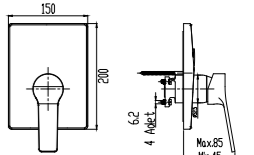

NOBIA PRO

LAVABO BATARYASI

N3015402

KROM

KOLİ İÇİ ADETİ 8

BİDE BATARYASI

N2073102

KROM

KOLİ İÇİ ADETİ 8

YÜKSEK LAVABO BATARYASI

N3014702

KROM

KOLİ İÇİ ADETİ 4

BANYO BATARYASI

N2038102

KROM

KOLİ İÇİ ADETİ 8

DUŞ BATARYASI

N2038202

KROM

KOLİ İÇİ ADETİ 8

EVİYE BATARYASI

N3063702

KROM

KOLİ İÇİ ADETİ 8

KUĞU LAVABO BATARYASI

N4013502

KROM

KOLİ İÇİ ADETİ 8

ANKASTRE GRUBU

BANYO BATARYASI

N2187602

KROM

KOLİ İÇİ ADETİ 8

Prizmatik

DUŞ BATARYASI

N2188602

KROM

KOLİ İÇİ ADETİ 8

Prizmatik

LAVABO BATARYASI

N2190302

KROM

KOLİ İÇİ ADETİ 8

Oval

BANYO BATARYASI

N2130802

KROM

KOLİ İÇİ ADETİ 8

Prizmatik

SmartBox Sıva Üstü Grubu

! Bu ürün 87. sayfadaki SMARTBOX BANYO SIVA ALTI GRUBU ile birlikte satın alınmalıdır.

DUŞ BATARYASI

N2130902

KROM

KOLİ İÇİ ADETİ 8

Prizmatik

SmartBox Sıva Üstü Grubu

! Bu ürün 87. sayfadaki SMARTBOX DUŞ SIVA ALTI GRUBU ile birlikte satın alınmalıdır.

BANYO BATARYASI

N2131002

KROM

KOLİ İÇİ ADETİ 8

Oval

SmartBox Sıva Üstü Grubu

! Bu ürün 87. sayfadaki SMARTBOX BANYO SIVA ALTI GRUBU ile birlikte satın alınmalıdır.

DUŞ BATARYASI

N2131102

KROM

KOLİ İÇİ ADETİ 8

Oval

SmartBox Sıva Üstü Grubu

! Bu ürün 87. sayfadaki SMARTBOX DUŞ SIVA ALTI GRUBU ile birlikte satın alınmalıdır.

LAVABO BATARYASI

N2131302

KROM

KOLİ İÇİ ADETİ 8

Oval

SmartBox Sıva Üstü Grubu

! Bu ürün 87. sayfadaki SMARTBOX LAVABO SIVA ALTI GRUBU ile birlikte satın alınmalıdır.