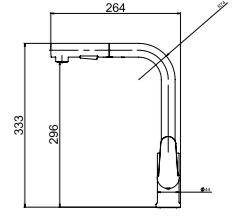

N2042202

KROM

KOLİ İÇİ ADETİ ?