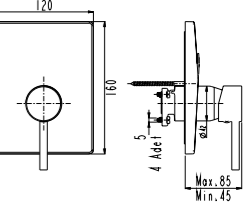

N2011702

KROM

KOLİ İÇİ ADETİ 8

BİDE
BATARYASI

N2071302

KROM

KOLİ İÇİ ADETİ 8

YÜKSEK
LAVABO
BATARYASI

N2012902

KROM

KOLİ İÇİ ADETİ 4

N2039602

KROM

KOLİ İÇİ ADETİ 8

EVİYE
BATARYASI

N3063302

KROM

KOLİ İÇİ ADETİ 8

KUĞU
LAVABO
BATARYASI

N4013102

KROM

KOLİ İÇİ ADETİ 8

N3015002

KROM

KOLİ İÇİ ADETİ 8

BANYO
BATARYASI

N2185302

KROM

KOLİ İÇİ ADETİ 8

DUŞ
BATARYASI

N2186302

KROM

KOLİ İÇİ ADETİ 8

N2190802

KROM

KOLİ İÇİ ADETİ 8

BANYO
BATARYASI

N2129602

KROM

KOLİ İÇİ ADETİ 8

SmartBox Sıva Üstü Grubu

! Bu ürün 87. sayfadaki SMARTBOX BANYO SIVA ALTI GRUBU ile birlikte satın alınmalıdır.

DUŞ
BATARYASI

N2129702

KROM

KOLİ İÇİ ADETİ 8

SmartBox Sıva Üstü Grubu

! Bu ürün 87. sayfadaki SMARTBOX DUŞ SIVA ALTI GRUBU ile birlikte satın alınmalıdır.

BANYO
BATARYASI

N2129802

KROM

KOLİ İÇİ ADETİ 8

SmartBox Sıva Üstü Grubu

! Bu ürün 87. sayfadaki SMARTBOX BANYO SIVA ALTI GRUBU ile birlikte satın alınmalıdır.

DUŞ
BATARYASI

N2129902

KROM

KOLİ İÇİ ADETİ 8

SmartBox Sıva Üstü Grubu

! Bu ürün 87. sayfadaki SMARTBOX DUŞ SIVA ALTI GRUBU ile birlikte satın alınmalıdır.

N2130102

KROM

KOLİ İÇİ ADETİ 8

SmartBox Sıva Üstü Grubu

! Bu ürün 87. sayfadaki SMARTBOX LAVABO SIVA ALTI GRUBU ile birlikte satın alınmalıdır.