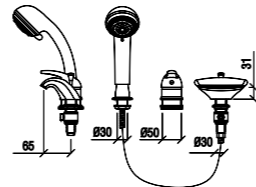

N2090402

KROM

KOLİ İÇİ ADETİ 2