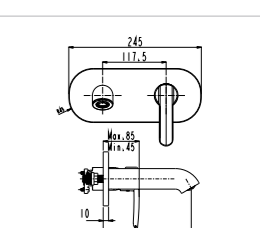

LAVABO
BATARYASI

N3014602

KROM

KOLİ İÇİ ADETİ 8

BİDE
BATARYASI

N2073302

KROM

KOLİ İÇİ ADETİ 8

BANYO
BATARYASI

N3033602

KROM

KOLİ İÇİ ADETİ 8

EVİYE
BATARYASI

N3063502

KROM

KOLİ İÇİ ADETİ 8

KUĞU
LAVABO
BATARYASI

N4013302

KROM

KOLİ İÇİ ADETİ 8

DUŞ
BATARYASI

N2037702

KROM

KOLİ İÇİ ADETİ 8

YÜKSEK
LAVABO
BATARYASI

N3014402

KROM

KOLİ İÇİ ADETİ 4

BANYO
BATARYASI

N2182002

KROM

KOLİ İÇİ ADETİ 8

DUŞ
BATARYASI

N2182102

KROM

KOLİ İÇİ ADETİ 8

LAVABO
BATARYASI

N2190902

KROM

KOLİ İÇİ ADETİ 8

BANYO
BATARYASI

N2132102

KROM

KOLİ İÇİ ADETİ 8

SmartBox Sıva Üstü Grubu

Bu ürün 87. sayfadaki SMARTBOX BANYO SIVA ALTI GRUBU ile birlikte satın alınmalıdır.

DUŞ
BATARYASI

N2132202

KROM

KOLİ İÇİ ADETİ 8

SmartBox Sıva Üstü Grubu

Bu ürün 87. sayfadaki SMARTBOX DUŞ SIVA ALTI GRUBU ile birlikte satın alınmalıdır.

BANYO
BATARYASI

N2132302

KROM

KOLİ İÇİ ADETİ 8

SmartBox Sıva Üstü Grubu

Bu ürün 87. sayfadaki SMARTBOX BANYO SIVA ALTI GRUBU ile birlikte satın alınmalıdır.

DUŞ
BATARYASI

N2132402

KROM

KOLİ İÇİ ADETİ 8

SmartBox Sıva Üstü Grubu

Bu ürün 87. sayfadaki SMARTBOX DUŞ SIVA ALTI GRUBU ile birlikte satın alınmalıdır.

LAVABO
BATARYASI

N2132602

KROM

KOLİ İÇİ ADETİ 8

SmartBox Sıva Üstü Grubu

Bu ürün 87. sayfadaki SMARTBOX LAVABO SIVA ALTI GRUBU ile birlikte satın alınmalıdır.