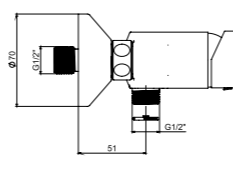

N2037702

KROM

KOLİ İÇİ ADETİ 8