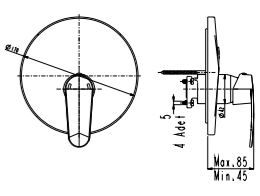

DUŞ
BATARYASI

N2126902

KROM

KOLİ İÇİ ADETİ 8

Oval

SmartBox Sıva Üstü Grubu

Bu ürün 87. sayfadaki SMARTBOX DUŞ SIVA ALTI GRUBU ile birlikte satın alınmalıdır.

LAVABO
BATARYASI