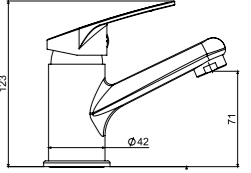

TEK SU GİRİŞLİ BATARYALAR