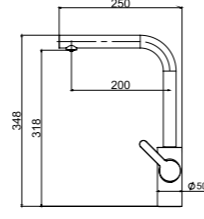

N2066417

PASLANMAZ ÇELİK

KOLİ İÇİ ADETİ