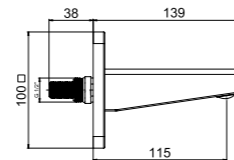

N2133702

KROM

KOLİ İÇİ ADETİ 8