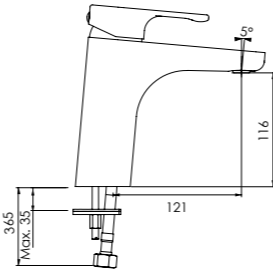

LAVABO
BATARYALARI

BİDE
BATARYALARI

BANYO
BATARYALARI

EVIYE
BATARYALARI

DUŞ
BATARYALARI

YÜKSEK LAVABO
BATARYALARI

BANYO
BATARYASI

Prizmatik

DUŞ
BATARYASI

Prizmatik

BANYO
BATARYASI

Prizmatik

SmartBox Sıva Üstü Grubu

! Bu ürün 87. sayfadaki SMARTBOX BANYO SIVA ALTI GRUBU ile birlikte satın alınmalıdır.

DUŞ
BATARYASI

Prizmatik

SmartBox Sıva Üstü Grubu

! Bu ürün 87. sayfadaki SMARTBOX DUŞ SIVA ALTI GRUBU ile birlikte satın alınmalıdır.

BANYO
BATARYASI

Oval

SmartBox Sıva Üstü Grubu

! Bu ürün 87. sayfadaki SMARTBOX BANYO SIVA ALTI GRUBU ile birlikte satın alınmalıdır.

DUŞ
BATARYASI

Oval

SmartBox Sıva Üstü Grubu

! Bu ürün 87. sayfadaki SMARTBOX DUŞ SIVA ALTI GRUBU ile birlikte satın alınmalıdır.

LAVABO
BATARYASI

Oval

SmartBox Sıva Üstü Grubu

! Bu ürün 87. sayfadaki SMARTBOX LAVABO SIVA ALTI GRUBU ile birlikte satın alınmalıdır.