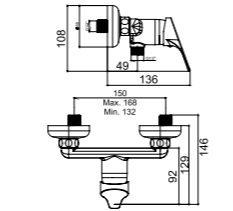

N3032202

KROM

KOLI İÇİ ADETI 8