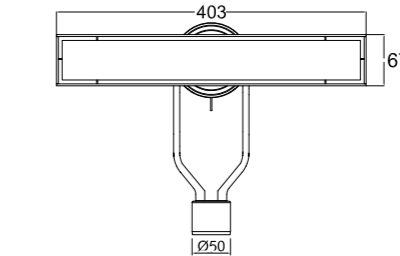

DYNAMIC CERAMIC

Çıkış Ø 50

Plain Kapak

Seramik Kapak

Plain Kapak

Seramik Kapak

N121400040 cm Paslanmaz Çift
Yönlü Kullanılabilen
Seramik Duş Kanalı

KOLİ İÇİ ADETİ 1