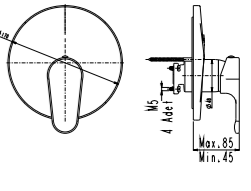

N2133002 ☐ KROM ☐ ALTIN ☐ SİYAH
KOLİ İÇİ ADETİ 8