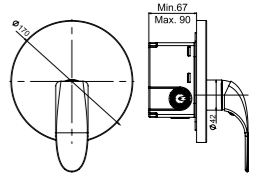

N2186802

KROM

KOLİ İÇİ ADETİ 8

N2186829

SİYAH

INTENSE
BLACK

KOLİ İÇİ ADETİ 8