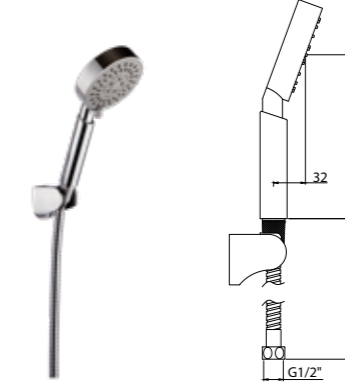

Sürgülü El Duşu
(ø100 mm)

KROM

KOLİ İÇİ ADETİ 10

N2821302

5 Fonksiyonlu El Duşu
(ø100 mm)

KROM

KOLİ İÇİ ADETİ 8

N2821402