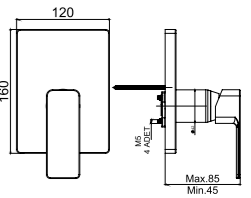

LAVABO
BATARYASI

N3014902

KROM

KOLİ İÇİ ADETİ 8

BANYO
BATARYASI

N2037902

KROM

KOLİ İÇİ ADETİ 8

EVİYE
BATARYASI

N3064202

KROM

KOLİ İÇİ ADETİ 4

DUŞ
BATARYASI

N2038002

KROM

KOLİ İÇİ ADETİ 8

KUĞU
LAVABO
BATARYASI

N4014402

KROM

KOLİ İÇİ ADETİ 8

BANYO
BATARYASI

N2187102

KROM

KOLİ İÇİ ADETİ 8

Prizmatik

DUŞ
BATARYASI

N2188102

KROM

KOLİ İÇİ ADETİ 8

Prizmatik

LAVABO
BATARYASI

N2190402

KROM

KOLİ İÇİ ADETİ 8

Oval

BANYO
BATARYASI

N2133902

KROM

KOLİ İÇİ ADETİ 8

Prizmatik

SmartBox Sıva Üstü Grubu

! Bu ürün 87. sayfadaki SMARTBOX BANYO SIVA ALTI GRUBU ile birlikte satın alınmalıdır.

DUŞ
BATARYASI

N2134002

KROM

KOLİ İÇİ ADETİ 8

Prizmatik

SmartBox Sıva Üstü Grubu

! Bu ürün 87. sayfadaki SMARTBOX DUŞ SIVA ALTI GRUBU ile birlikte satın alınmalıdır.

BANYO
BATARYASI

N2134102

KROM

KOLİ İÇİ ADETİ 8

Oval

SmartBox Sıva Üstü Grubu

! Bu ürün 87. sayfadaki SMARTBOX BANYO SIVA ALTI GRUBU ile birlikte satın alınmalıdır.

DUŞ
BATARYASI

N2134202

KROM

KOLİ İÇİ ADETİ 8

Oval

SmartBox Sıva Üstü Grubu

! Bu ürün 87. sayfadaki SMARTBOX DUŞ SIVA ALTI GRUBU ile birlikte satın alınmalıdır.

LAVABO
BATARYASI

N2134402

KROM

KOLİ İÇİ ADETİ 8

Oval

SmartBox Sıva Üstü Grubu

! Bu ürün 87. sayfadaki SMARTBOX LAVABO SIVA ALTI GRUBU ile birlikte satın alınmalıdır.