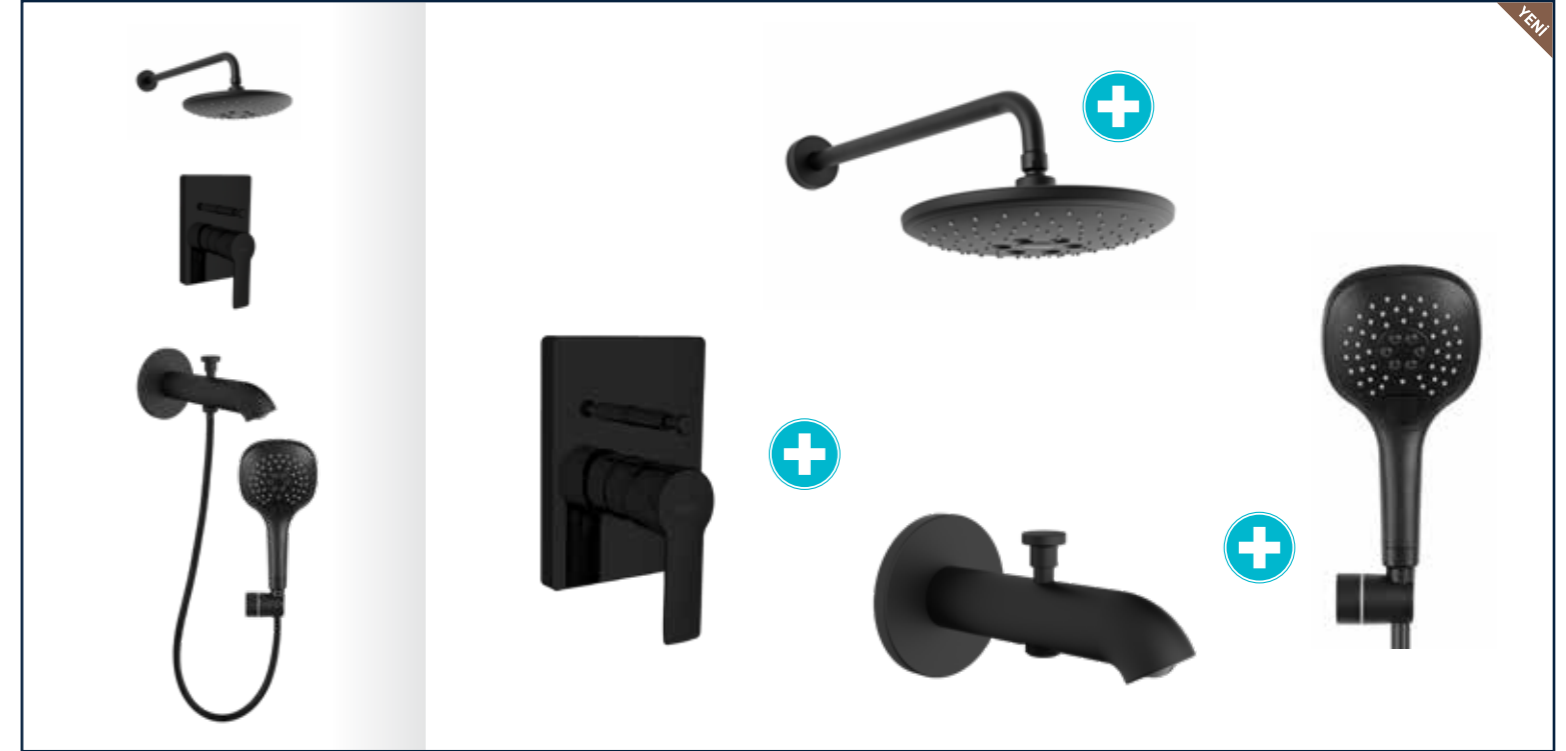

N5004029

● SİYAH

INTENSE
BLACK

KOLİ İÇİ ADETİ 1

5'i 1 Arada Ankastr Banyo Seti