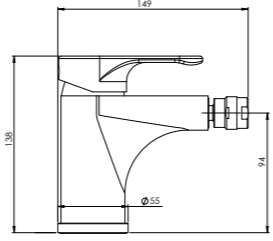

LAVABO
BATARYALARI

BİDE
BATARYALARI

BANYO
BATARYALARI

EVIYE
BATARYALARI

DUŞ
BATARYALARI

YÜKSEK LAVABO
BATARYALARI

BANYO
BATARYASI

Prizmatik

DUŞ
BATARYASI

Prizmatik

BANYO
BATARYASI

Prizmatik

SmartBox Sıva Üstü Grubu

! Bu ürün 87. sayfadaki SMARTBOX BANYO SIVA ALTI GRUBU ile birlikte satın alınmalıdır.

DUŞ
BATARYASI

Prizmatik

SmartBox Sıva Üstü Grubu

! Bu ürün 87. sayfadaki SMARTBOX DUŞ SIVA ALTI GRUBU ile birlikte satın alınmalıdır.

BANYO
BATARYASI

Oval

SmartBox Sıva Üstü Grubu

! Bu ürün 87. sayfadaki SMARTBOX BANYO SIVA ALTI GRUBU ile birlikte satın alınmalıdır.

DUŞ
BATARYASI

Oval

SmartBox Sıva Üstü Grubu

! Bu ürün 87. sayfadaki SMARTBOX DUŞ SIVA ALTI GRUBU ile birlikte satın alınmalıdır.

LAVABO
BATARYASI

Oval

SmartBox Sıva Üstü Grubu

! Bu ürün 87. sayfadaki SMARTBOX LAVABO SIVA ALTI GRUBU ile birlikte satın alınmalıdır.