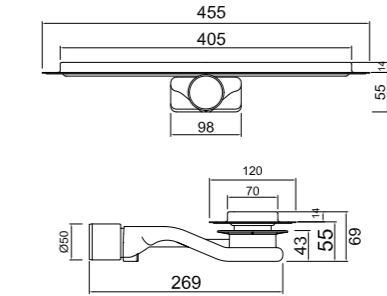

DUŞ KANALLARI

DYNAMIC SQUARE

Çıkış Ø 50

N1161000

10x10 Alttan 50mm.
Çıkışlı Yer Süzgeci

KOLİ İÇİ ADETİ 50

Çıkış Ø 50

N1161100

10x10 Yandan 50mm.
Çıkışlı Yer Süzgeci

KOLİ İÇİ ADETİ 50

DUŞ KANALLARI

DYNAMIC RAIN

Çıkış Ø 50

N1163300

33 cm Yüksek Ayarlı
Paslanmaz Duş Kanalı

KOLİ İÇİ ADETİ 12

N1164000

40 cm Yüksek Ayarlı
Paslanmaz Duş Kanalı

KOLİ İÇİ ADETİ 12

N1165000

50 cm Yüksek Ayarlı
Paslanmaz Duş Kanalı

KOLİ İÇİ ADETİ 12

N1166000

60 cm Yüksek Ayarlı
Paslanmaz Duş Kanalı

KOLİ İÇİ ADETİ 12

N1168000

80 cm Yüksek Ayarlı
Paslanmaz Duş Kanalı

KOLİ İÇİ ADETİ 12

DUŞ KANALLARI

DYNAMIC CERAMIC

Çıkış Ø 50

Plain Kapak

Seramik Kapak

Plain Kapak

Seramik Kapak

N1214000

40 cm Paslanmaz Çift
Yönlü Kullanılabilen
Seramik Duş Kanalı

KOLİ İÇİ ADETİ 1

N1215000

50 cm Paslanmaz Çift
Yönlü Kullanılabilen
Seramik Duş Kanalı

KOLİ İÇİ ADETİ 1

N1216000

60 cm Paslanmaz Çift
Yönlü Kullanılabilen
Seramik Duş Kanalı

KOLİ İÇİ ADETİ 1

N1218000

80 cm Paslanmaz Çift
Yönlü Kullanılabilen
Seramik Duş Kanalı

KOLİ İÇİ ADETİ 1

DUŞ KANALLARI

DYNAMIC FRAME

Çıkış Ø 50

N1224000

40 cm Paslanmaz
Kaynaksız Etekli 360°
Döner Sifonlu Duş
Kanalı

KOLİ İÇİ ADETİ 1

N1226000

60 cm Paslanmaz
Kaynaksız Etekli 360°
Döner Sifonlu Duş
Kanalı

KOLİ İÇİ ADETİ 1

N1227000

70 cm Paslanmaz
Kaynaksız Etekli 360°
Döner Sifonlu Duş
Kanalı

KOLİ İÇİ ADETİ 1

N1228000

80 cm Paslanmaz
Kaynaksız Etekli 360°
Döner Sifonlu Duş
Kanalı

KOLİ İÇİ ADETİ 1