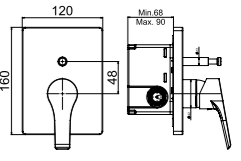

VISIA PLUS

LAVABO BATARYASI

N3011202

KROM

KOLİ İÇİ ADETİ 8

BİDE BATARYASI

N2072902

KROM

KOLİ İÇİ ADETİ 8

BANYO BATARYASI

N2035502

KROM

KOLİ İÇİ ADETİ 8

EVİYE BATARYASI

N3063602

KROM

KOLİ İÇİ ADETİ 8

KUĞU LAVABO BATARYASI

N4013402

KROM

KOLİ İÇİ ADETİ 8

DUŞ BATARYASI

N2038602

KROM

KOLİ İÇİ ADETİ 8

YÜKSEK LAVABO BATARYASI

N3012702

KROM

KOLİ İÇİ ADETİ 4

ANKASTRE GRUBU

BANYO BATARYASI

N2187002

KROM

KOLİ İÇİ ADETİ 8

Prizmatik

DUŞ BATARYASI

N2188002

KROM

KOLİ İÇİ ADETİ 8

Prizmatik

LAVABO BATARYASI

N2190702

KROM

KOLİ İÇİ ADETİ 8

Oval

BANYO BATARYASI

N2131402

KROM

KOLİ İÇİ ADETİ 8

Prizmatik

SmartBox Sıva Üstü Grubu

Bu ürün 87. sayfadaki SMARTBOX BANYO SIVA ALTI GRUBU ile birlikte satın alınmalıdır.

DUŞ BATARYASI

N2131502

KROM

KOLİ İÇİ ADETİ 8

Prizmatik

SmartBox Sıva Üstü Grubu

Bu ürün 87. sayfadaki SMARTBOX DUŞ SIVA ALTI GRUBU ile birlikte satın alınmalıdır.

BANYO BATARYASI

N2131602

KROM

KOLİ İÇİ ADETİ 8

Oval

SmartBox Sıva Üstü Grubu

Bu ürün 87. sayfadaki SMARTBOX BANYO SIVA ALTI GRUBU ile birlikte satın alınmalıdır.

DUŞ BATARYASI

N2131702

KROM

KOLİ İÇİ ADETİ 8

Oval

SmartBox Sıva Üstü Grubu

Bu ürün 87. sayfadaki SMARTBOX DUŞ SIVA ALTI GRUBU ile birlikte satın alınmalıdır.

LAVABO BATARYASI

N2131902

KROM

KOLİ İÇİ ADETİ 8

Oval

SmartBox Sıva Üstü Grubu

Bu ürün 87. sayfadaki SMARTBOX LAVABO SIVA ALTI GRUBU ile birlikte satın alınmalıdır.