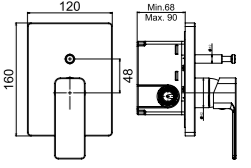

LAVABO
BATARYASI

N3014902

KROM

KOLİ İÇİ ADETİ 8

BANYO
BATARYASI

N2037902

KROM

KOLİ İÇİ ADETİ 8

EVİYE
BATARYASI

N3064202

KROM

KOLİ İÇİ ADETİ 4

DUŞ
BATARYASI

N2038002

KROM

KOLİ İÇİ ADETİ 8

KUĞU
LAVABO
BATARYASI

N4014402

KROM

KOLİ İÇİ ADETİ 8

BANYO
BATARYASI

N2187102

KROM

KOLİ İÇİ ADETİ 8

Prizmatik

DUŞ
BATARYASI

N2188102

KROM

KOLİ İÇİ ADETİ 8

Prizmatik

LAVABO
BATARYASI

N2190402

KROM

KOLİ İÇİ ADETİ 8

Oval

BANYO
BATARYASI

N2133902

KROM

KOLİ İÇİ ADETİ 8

Prizmatik

SmartBox Sıva Üstü Grubu

! Bu ürün 87. sayfadaki SMARTBOX BANYO SIVA ALTI GRUBU ile birlikte satın alınmalıdır.

DUŞ
BATARYASI

N2134002

KROM

KOLİ İÇİ ADETİ 8

Prizmatik

SmartBox Sıva Üstü Grubu

! Bu ürün 87. sayfadaki SMARTBOX DUŞ SIVA ALTI GRUBU ile birlikte satın alınmalıdır.

BANYO
BATARYASI

N2134102

KROM

KOLİ İÇİ ADETİ 8

Oval

SmartBox Sıva Üstü Grubu

! Bu ürün 87. sayfadaki SMARTBOX BANYO SIVA ALTI GRUBU ile birlikte satın alınmalıdır.

DUŞ
BATARYASI

N2134202

KROM

KOLİ İÇİ ADETİ 8

Oval

SmartBox Sıva Üstü Grubu

! Bu ürün 87. sayfadaki SMARTBOX DUŞ SIVA ALTI GRUBU ile birlikte satın alınmalıdır.

LAVABO
BATARYASI

N2134402

KROM

KOLİ İÇİ ADETİ 8

Oval

SmartBox Sıva Üstü Grubu

! Bu ürün 87. sayfadaki SMARTBOX LAVABO SIVA ALTI GRUBU ile birlikte satın alınmalıdır.