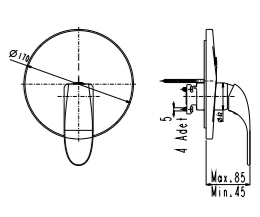

LAVABO
BATARYALARI

N2017102

KROM KOLİ İÇİ ADETİ 8

N2017129

SİYAH KOLİ İÇİ ADETİ 8

INTENSE
BLACK

BANYO
BATARYALARI

N2038502

KROM KOLİ İÇİ ADETİ 4

N2038529

SİYAH KOLİ İÇİ ADETİ 4

INTENSE
BLACK

EVİYE
BATARYALARI

N2068502

KROM KOLİ İÇİ ADETİ 5

N2068529

SİYAH KOLİ İÇİ ADETİ 5

INTENSE
BLACK

PULL-OUT EVİYE
BATARYALARI

N2042402

KROM KOLİ İÇİ ADETİ 5

N2042429

SİYAH KOLİ İÇİ ADETİ 5

INTENSE
BLACK

DUŞ
BATARYALARI

N2039002

KROM KOLİ İÇİ ADETİ 4

N2039029

SİYAH KOLİ İÇİ ADETİ 4

INTENSE
BLACK

BANYO
BATARYASI

Oval

N2185802

KROM

KOLİ İÇİ ADETİ 8

N2185829

SİYAH

INTENSE
BLACK

KOLİ İÇİ ADETİ 8

DUŞ
BATARYASI

Oval

N2186802

KROM

KOLİ İÇİ ADETİ 8

N2186829

SİYAH

INTENSE
BLACK

KOLİ İÇİ ADETİ 8

LAVABO
BATARYASI

Oval

N2190102

KROM

KOLİ İÇİ ADETİ 8

BANYO
BATARYASI

Prizmatik

N2123602

KROM

KOLİ İÇİ ADETİ 8

SmartBox Sıva Üstü Grubu

! Bu ürün 87. sayfadaki SMARTBOX BANYO SIVA ALTI GRUBU ile birlikte satın alınmalıdır.

DUŞ
BATARYASI

Prizmatik

N2123702

KROM

KOLİ İÇİ ADETİ 8

SmartBox Sıva Üstü Grubu

! Bu ürün 87. sayfadaki SMARTBOX DUŞ SIVA ALTI GRUBU ile birlikte satın alınmalıdır.

BANYO
BATARYASI

Oval

N2123802

KROM

KOLİ İÇİ ADETİ 8

SmartBox Sıva Üstü Grubu

! Bu ürün 87. sayfadaki SMARTBOX BANYO SIVA ALTI GRUBU ile birlikte satın alınmalıdır.

DUŞ
BATARYASI

Oval

N2123902

KROM

KOLİ İÇİ ADETİ 8

SmartBox Sıva Üstü Grubu

! Bu ürün 87. sayfadaki SMARTBOX DUŞ SIVA ALTI GRUBU ile birlikte satın alınmalıdır.

LAVABO
BATARYASI

Oval

N2124102

KROM

KOLİ İÇİ ADETİ 8

SmartBox Sıva Üstü Grubu

! Bu ürün 87. sayfadaki SMARTBOX LAVABO SIVA ALTI GRUBU ile birlikte satın alınmalıdır.