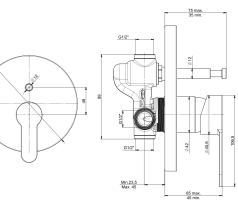

N2180802

KROM

KOLI İÇİ ADETI 8