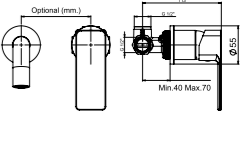

LAVABO
BATARYASI

N3014902

KROM

KOLİ İÇİ ADETİ 8

BANYO
BATARYASI

N2037902

KROM

KOLİ İÇİ ADETİ 8

EVİYE
BATARYASI

N3064202

KROM

KOLİ İÇİ ADETİ 4

DUŞ
BATARYASI

N2038002

KROM

KOLİ İÇİ ADETİ 8

KUĞU
LAVABO
BATARYASI

N4014402

KROM

KOLİ İÇİ ADETİ 8

BANYO
BATARYASI

N2187102

KROM

KOLİ İÇİ ADETİ 8

Prizmatik

DUŞ
BATARYASI

N2188102

KROM

KOLİ İÇİ ADETİ 8

Prizmatik

LAVABO
BATARYASI

N2190402

KROM

KOLİ İÇİ ADETİ 8

Oval

BANYO
BATARYASI

N2133902

KROM

KOLİ İÇİ ADETİ 8

Prizmatik

SmartBox Sıva Üstü Grubu

! Bu ürün 87. sayfadaki SMARTBOX BANYO SIVA ALTI GRUBU ile birlikte satın alınmalıdır.

DUŞ
BATARYASI

N2134002

KROM

KOLİ İÇİ ADETİ 8

Prizmatik

SmartBox Sıva Üstü Grubu

! Bu ürün 87. sayfadaki SMARTBOX DUŞ SIVA ALTI GRUBU ile birlikte satın alınmalıdır.

BANYO
BATARYASI

N2134102

KROM

KOLİ İÇİ ADETİ 8

Oval

SmartBox Sıva Üstü Grubu

! Bu ürün 87. sayfadaki SMARTBOX BANYO SIVA ALTI GRUBU ile birlikte satın alınmalıdır.

DUŞ
BATARYASI

N2134202

KROM

KOLİ İÇİ ADETİ 8

Oval

SmartBox Sıva Üstü Grubu

! Bu ürün 87. sayfadaki SMARTBOX DUŞ SIVA ALTI GRUBU ile birlikte satın alınmalıdır.

LAVABO
BATARYASI

N2134402

KROM

KOLİ İÇİ ADETİ 8

Oval

SmartBox Sıva Üstü Grubu

! Bu ürün 87. sayfadaki SMARTBOX LAVABO SIVA ALTI GRUBU ile birlikte satın alınmalıdır.