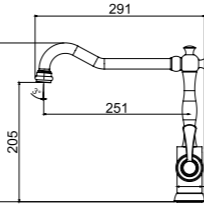

N2066302

KROM

KOLİ İÇİ ADETİ 4