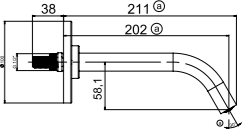

N2133602

KROM

KOLİ İÇİ ADETİ 8