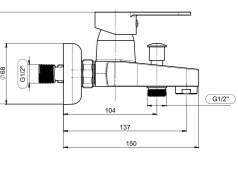

N2033502

KROM

KOLI İÇİ ADETI 8