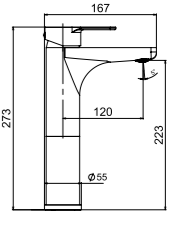

N3016402

KROM

KOLİ İÇİ ADETİ 4

N3016419

ALTIN

KOLİ İÇİ ADETİ 4

N3016429

SİYAH

KOLİ İÇİ ADETİ 4