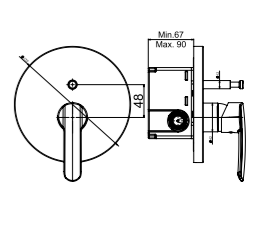

N2182002

KROM

KOLİ İÇİ ADETİ 8