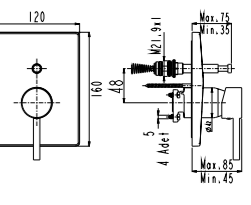

N2011702

KROM

KOLİ İÇİ ADETİ 8

BİDE
BATARYASI

N2071302

KROM

KOLİ İÇİ ADETİ 8

YÜKSEK
LAVABO
BATARYASI

N2012902

KROM

KOLİ İÇİ ADETİ 4

N2039602

KROM

KOLİ İÇİ ADETİ 8

EVİYE
BATARYASI

N3063302

KROM

KOLİ İÇİ ADETİ 8

KUĞU
LAVABO
BATARYASI

N4013102

KROM

KOLİ İÇİ ADETİ 8

N3015002

KROM

KOLİ İÇİ ADETİ 8

BANYO
BATARYASI

N2185302

KROM

KOLİ İÇİ ADETİ 8

DUŞ
BATARYASI

N2186302

KROM

KOLİ İÇİ ADETİ 8

N2190802

KROM

KOLİ İÇİ ADETİ 8

BANYO
BATARYASI

N2129602

KROM

KOLİ İÇİ ADETİ 8

SmartBox Sıva Üstü Grubu

! Bu ürün 87. sayfadaki SMARTBOX BANYO SIVA ALTI GRUBU ile birlikte satın alınmalıdır.

DUŞ
BATARYASI

N2129702

KROM

KOLİ İÇİ ADETİ 8

SmartBox Sıva Üstü Grubu

! Bu ürün 87. sayfadaki SMARTBOX DUŞ SIVA ALTI GRUBU ile birlikte satın alınmalıdır.

BANYO
BATARYASI

N2129802

KROM

KOLİ İÇİ ADETİ 8

SmartBox Sıva Üstü Grubu

! Bu ürün 87. sayfadaki SMARTBOX BANYO SIVA ALTI GRUBU ile birlikte satın alınmalıdır.

DUŞ
BATARYASI

N2129902

KROM

KOLİ İÇİ ADETİ 8

SmartBox Sıva Üstü Grubu

! Bu ürün 87. sayfadaki SMARTBOX DUŞ SIVA ALTI GRUBU ile birlikte satın alınmalıdır.

N2130102

KROM

KOLİ İÇİ ADETİ 8

SmartBox Sıva Üstü Grubu

! Bu ürün 87. sayfadaki SMARTBOX LAVABO SIVA ALTI GRUBU ile birlikte satın alınmalıdır.