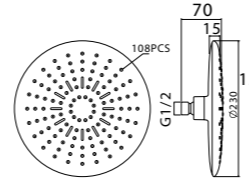

CALMA ROUND BAŞLIĞI

N289425002

● KROM

KOLİ İÇİ ADETİ 4

Duş Başlığı
(ø230 mm) (Bağlantı borusu dahil değildir.)

DUŞ BAŞLIĞI

N289048102

● KROM