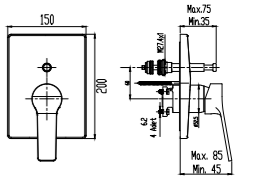

NOBIA PRO

LAVABO BATARYASI

N3015402

KROM

KOLİ İÇİ ADETİ 8

BİDE BATARYASI

N2073102

KROM

KOLİ İÇİ ADETİ 8

YÜKSEK LAVABO BATARYASI

N3014702

KROM

KOLİ İÇİ ADETİ 4

BANYO BATARYASI

N2038102

KROM

KOLİ İÇİ ADETİ 8

DUŞ BATARYASI

N2038202

KROM

KOLİ İÇİ ADETİ 8

EVİYE BATARYASI

N3063702

KROM

KOLİ İÇİ ADETİ 8

KUĞU LAVABO BATARYASI

N4013502

KROM

KOLİ İÇİ ADETİ 8

ANKASTRE GRUBU

BANYO BATARYASI

N2187602

KROM

KOLİ İÇİ ADETİ 8

Prizmatik

DUŞ BATARYASI

N2188602

KROM

KOLİ İÇİ ADETİ 8

Prizmatik

LAVABO BATARYASI

N2190302

KROM

KOLİ İÇİ ADETİ 8

Oval

BANYO BATARYASI

N2130802

KROM

KOLİ İÇİ ADETİ 8

Prizmatik

SmartBox Sıva Üstü Grubu

! Bu ürün 87. sayfadaki SMARTBOX BANYO SIVA ALTI GRUBU ile birlikte satın alınmalıdır.

DUŞ BATARYASI

N2130902

KROM

KOLİ İÇİ ADETİ 8

Prizmatik

SmartBox Sıva Üstü Grubu

! Bu ürün 87. sayfadaki SMARTBOX DUŞ SIVA ALTI GRUBU ile birlikte satın alınmalıdır.

BANYO BATARYASI

N2131002

KROM

KOLİ İÇİ ADETİ 8

Oval

SmartBox Sıva Üstü Grubu

! Bu ürün 87. sayfadaki SMARTBOX BANYO SIVA ALTI GRUBU ile birlikte satın alınmalıdır.

DUŞ BATARYASI

N2131102

KROM

KOLİ İÇİ ADETİ 8

Oval

SmartBox Sıva Üstü Grubu

! Bu ürün 87. sayfadaki SMARTBOX DUŞ SIVA ALTI GRUBU ile birlikte satın alınmalıdır.

LAVABO BATARYASI

N2131302

KROM

KOLİ İÇİ ADETİ 8

Oval

SmartBox Sıva Üstü Grubu

! Bu ürün 87. sayfadaki SMARTBOX LAVABO SIVA ALTI GRUBU ile birlikte satın alınmalıdır.