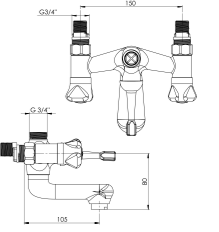

**KUĞU
EVİYE /
LAVABO
BATARYASI**

N4011402

KROM

KOLİ İÇİ ADETİ 8

**DÖNER
EVİYE
BATARYASI**

N2311102

KROM

KOLİ İÇİ ADETİ 8

**EVİYE
BATARYASI**

N2311202

KROM

KOLİ İÇİ ADETİ 8

**BANYO
BATARYASI**

N2320802

KROM

KOLİ İÇİ ADETİ 8