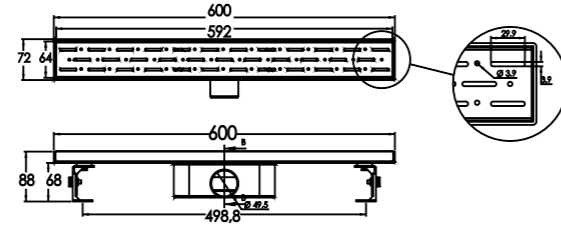

Çıkış Ø 50

N1163300

33 cm Yüksek Ayarlı
Paslanmaz Duş Kanalı

KOLİ İÇİ ADETİ 12

N1164000

40 cm Yüksek Ayarlı
Paslanmaz Duş Kanalı

KOLİ İÇİ ADETİ 12

N1165000

50 cm Yüksek Ayarlı
Paslanmaz Duş Kanalı

KOLİ İÇİ ADETİ 12

N1166000

60 cm Yüksek Ayarlı
Paslanmaz Duş Kanalı

KOLİ İÇİ ADETİ 12

N1168000

80 cm Yüksek Ayarlı
Paslanmaz Duş Kanalı

KOLİ İÇİ ADETİ 12

DUŞ KANALLARI