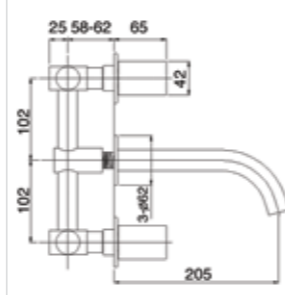

ANKASTRE LAVABO
BATARYALARI

N2191502

● KROM KOLİ İÇİ ADETİ 10

N2191519

● ALTIN KOLİ İÇİ ADETİ 10

N2191529

● SİYAH KOLİ İÇİ ADETİ 10

LAVABO
BATARYALARI
3 Delikli Lavabolar için

N4013902

● KROM KOLİ İÇİ ADETİ 10

N4013919

● ALTIN KOLİ İÇİ ADETİ 10

N4013929

● SİYAH KOLİ İÇİ ADETİ 10