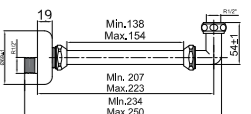

ANKASTRE TAMAMLAYICI ÜRÜNLER

DUŞ JETİ

N2921502

KROM

KOLİ İÇİ ADETİ 4

SMARTBOX
TAMAMLAYICI

N2121000

Smartbox Banyo Dirsek Grubu 1/2"

KOLİ İÇİ ADETİ 8

ANKASTRE
YÖNLENDİRİCİLİ
ÇIKIŞ UCU

Oval

N2121402

KROM

KOLİ İÇİ ADETİ 8

N2121419

ALTIN

KOLİ İÇİ ADETİ 8

N2121429

SİYAH

KOLİ İÇİ ADETİ 8

ANKASTRE
ÇIKIŞ UCU

Oval

N2121302

KROM

KOLİ İÇİ ADETİ 8

N2121319

ALTIN

KOLİ İÇİ ADETİ 8

N2121329

SİYAH

KOLİ İÇİ ADETİ 8

ANKASTRE
YÖNLENDİRİCİLİ
ÇIKIŞ UCU

Prizmatik

N2133802

KROM

KOLİ İÇİ ADETİ 8

ANKASTRE
ÇIKIŞ UCU

Prizmatik

N2133702

KROM

KOLİ İÇİ ADETİ 8

ANKASTRE
YÖNLENDİRİCİLİ
ÇIKIŞ UCU

N208118002

KROM

KOLİ İÇİ ADETİ 8

ANKASTRE
ÇIKIŞ UCU

N208048002

KROM

KOLİ İÇİ ADETİ 8

ANKASTRE TAMAMLAYICI ÜRÜNLER

ANKASTRE
ÇIKIŞ UCU

Oval

N2133602

KROM

KOLİ İÇİ ADETİ 8

YARI
ANKASTRE

N203118502

KROM

KOLİ İÇİ ADETİ 8

Yarı Ankastre Banyo Dirsek Grubu

YUVARLAK
DUŞ ÇIKIŞ
DİRSEĞİ

N2711302

KROM

KOLİ İÇİ ADETİ 50

N2711319

ALTIN

KOLİ İÇİ ADETİ 50

N2711329

SİYAH

KOLİ İÇİ ADETİ 50

DUŞ ÇIKIŞ
DİRSEĞİ

N2711102

KROM

KOLİ İÇİ ADETİ 8

Yuvarlak Mafsallı Duş Çıkış Dirseği

DUŞ ÇIKIŞ
DİRSEĞİ

N2711202

KROM

KOLİ İÇİ ADETİ 8

Kare Mafsallı Duş Çıkış Dirseği