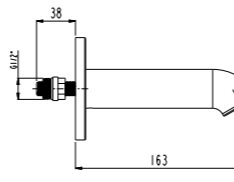

N2121302

KROM

KOLİ İÇİ ADETİ 8

N2121319

ALTIN

KOLİ İÇİ ADETİ 8

N2121329

SİYAH

KOLİ İÇİ ADETİ 8