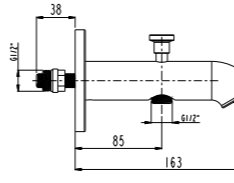

N2121402

KROM

KOLİ İÇİ ADETİ 8

N2121419

ALTIN

KOLİ İÇİ ADETİ 8

N2121429

SİYAH

KOLİ İÇİ ADETİ 8