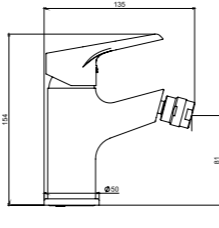

LAVABO BATARYASI

N3011202

KROM

KOLİ İÇİ ADETİ 8

BİDE BATARYASI

N2072902

KROM

KOLİ İÇİ ADETİ 8