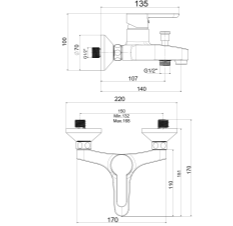

N3033602

KROM

KOLİ İÇİ ADETİ 8