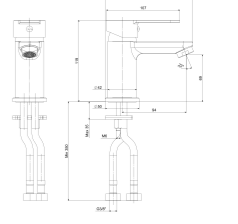

N3017302

KROM

KOLI İÇİ ADETI 8