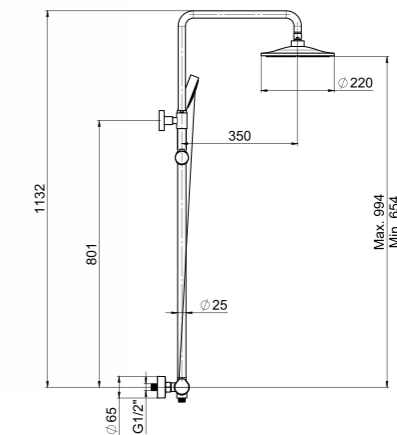

N2221602

KROM

KOLİ İÇİ ADETİ 1

Termostatik
Duş Paneli