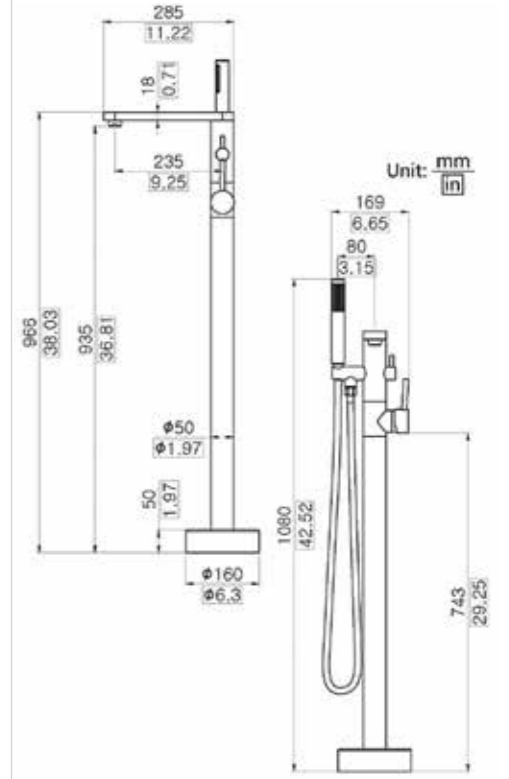

YERDEN
KÜVET
BATARYASI

N2093002

KROM

KOLİ İÇİ ADETİ 1

N2093019

ALTIN

KOLİ İÇİ ADETİ 1

N2093029

SİYAH

KOLİ İÇİ ADETİ 1