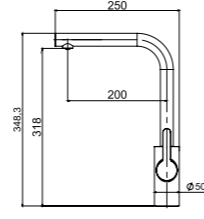

N2066419

ALTIN

KOLİ İÇİ ADETİ 4