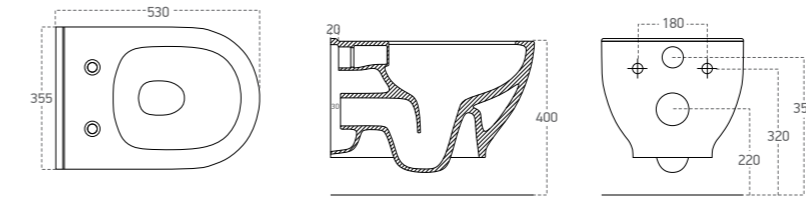

53 CM 530x355

Gizli Taharet Borusu Girişi Sıva Altı Uygulamalı, Arkadan Pis Su Çıkışlı, Gömme Rezervuar İle Kullanılır, Bağlantı Elemanları Ve Dirsek Kullanılarak Montaj Edilir, Yavaş Kapanan Veya Standart Kapakla Kombin Edilebilir.

Box Dimensions
385x565x375 mm
Weight
24,9 kg
Volume
0,068 m³

Kanalsız Asma Klozet

KOLI İÇİ ADETI **1**

N1310025 BEYAZ

N1310019 ALTIN

N1310026 SİYAH

ARQ
COLLECTION

KLOZET