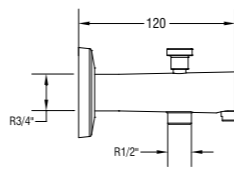

N208118002

KROM

KOLİ İÇİ ADETİ 8