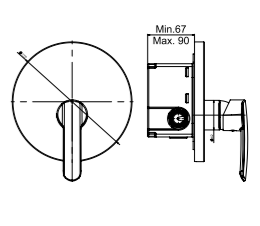

N2182102

KROM

KOLİ İÇİ ADETİ 8