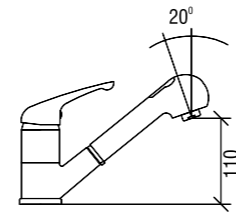

PULL-OUT
EVİYE
BATARYASI

YENİ

N2040202

KROM

KOLİ İÇİ ADETİ 8

KÜVET BATARYALARI

KÜVET BATARYALARI

NERA
ŞELELE
KÜVET
BATARYASI