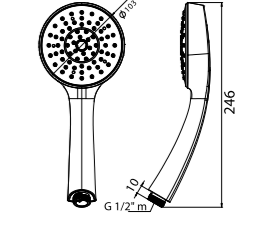

EL DUŞLARI

BORN EL DUŞU

N2840502

KROM

KOLİ İÇİ ADETİ 8

5 Fonksiyonlu El Duşu
(Silverflex Hortumlu ve Mafsallı Set) (ø105 mm)

BORN EL DUŞU

N2840102

KROM

KOLİ İÇİ ADETİ 8

5 Fonksiyonlu El Duşu
(Spiral Hortumlu ve Mafsallı Set) (ø105 mm)

CALMA ROUND EL DUŞU

N2841202

KROM

KOLİ İÇİ ADETİ 8

3 Fonksiyonlu El Duşu
(Silverflex Hortumlu ve Mafsallı Set) (ø129 mm)

CALMA ROUND EL DUŞU

N2841302

KROM

KOLİ İÇİ ADETİ 8

3 Fonksiyonlu El Duşu (Spiral Hortumlu ve Mafsallı Set)
Krom (ø129 mm)

CALMA SQUARE EL DUŞU

N2831002

KROM

KOLİ İÇİ ADETİ 8

3 Fonksiyonlu El Duşu
(Silverflex Hortumlu ve Mafsallı Set) (120x120 mm)

CALMA SQUARE EL DUŞU

N2831102

KROM

KOLİ İÇİ ADETİ 8

3 Fonksiyonlu El Duşu
(Spiral Hortumlu ve Mafsallı Set) (120x120 mm)

CALMA SQUARE EL DUŞU

N2841719

ALTIN

KOLİ İÇİ ADETİ 20

3 Fonksiyonlu El Duşu
(Silverflex Hortumlu ve Mafsallı Set) (ø120 mm)

CALMA SQUARE EL DUŞU

N2841729

SİYAH

KOLİ İÇİ ADETİ 20

3 Fonksiyonlu El Duşu
(Spiral Hortumlu ve Mafsallı Set) (ø120 mm)

EL DUŞLARI

SIEMPRE EL DUŞU

N2841419

ALTIN

PVDRONICS

KOLİ İÇİ ADETİ 8

1 Fonksiyonlu El Duşu
(Spiral Hortumlu ve Mafsallı Set) (ø78 mm)

SIEMPRE EL DUŞU

N2841424

BRONZ

PVDRONICS

KOLİ İÇİ ADETİ 8

1 Fonksiyonlu El Duşu
(Spiral Hortumlu ve Mafsallı Set) (ø78 mm)

LUVIA EL DUŞU

N2841902

KROM

KOLİ İÇİ ADETİ 8

1 Fonksiyonlu El Duşu
(Silverflex Hortumlu ve Mafsallı Set) (ø103 mm)

LUVIA EL DUŞU

N2841802

KROM

KOLİ İÇİ ADETİ 8

1 Fonksiyonlu El Duşu
(Spiral Hortumlu ve Mafsallı Set) (ø103 mm)