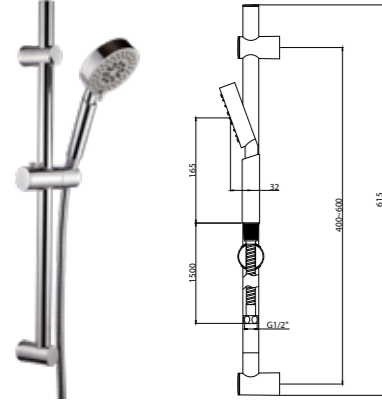

N2821002

5 Fonksiyonlu Sürgülü El Duşu
(ø100 mm)

KROM

KOLİ İÇİ ADETİ 10