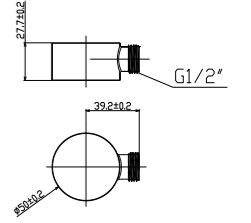

N2711302

KROM

KOLİ İÇİ ADETİ 50

N2711319

ALTIN

KOLİ İÇİ ADETİ 50

N2711329

SİYAH

KOLİ İÇİ ADETİ 50