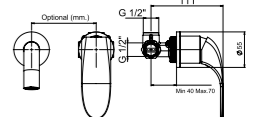

N2190102

KROM

KOLİ İÇİ ADETİ 8