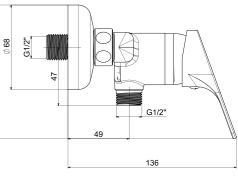

N3032002

KROM

KOLI İÇİ ADETI 8