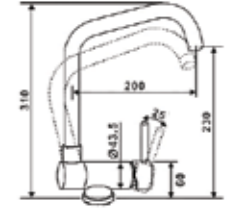

N3064002

KROM

KOLİ İÇİ ADETİ ?