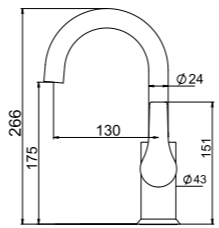

VISIA PLUS

LAVABO BATARYASI

N3011202

KROM

KOLİ İÇİ ADETİ 8

BİDE BATARYASI

N2072902

KROM

KOLİ İÇİ ADETİ 8

BANYO BATARYASI

N2035502

KROM

KOLİ İÇİ ADETİ 8

EVİYE BATARYASI

N3063602

KROM

KOLİ İÇİ ADETİ 8

KUĞU LAVABO BATARYASI

N4013402

KROM

KOLİ İÇİ ADETİ 8

DUŞ BATARYASI

N2038602

KROM

KOLİ İÇİ ADETİ 8

YÜKSEK LAVABO BATARYASI

N3012702

KROM

KOLİ İÇİ ADETİ 4

ANKASTRE GRUBU

BANYO BATARYASI

N2187002

KROM

KOLİ İÇİ ADETİ 8

Prizmatik

DUŞ BATARYASI

N2188002

KROM

KOLİ İÇİ ADETİ 8

Prizmatik

LAVABO BATARYASI

N2190702

KROM

KOLİ İÇİ ADETİ 8

Oval

BANYO BATARYASI

N2131402

KROM

KOLİ İÇİ ADETİ 8

Prizmatik

SmartBox Sıva Üstü Grubu

Bu ürün 87. sayfadaki SMARTBOX BANYO SIVA ALTI GRUBU ile birlikte satın alınmalıdır.

DUŞ BATARYASI

N2131502

KROM

KOLİ İÇİ ADETİ 8

Prizmatik

SmartBox Sıva Üstü Grubu

Bu ürün 87. sayfadaki SMARTBOX DUŞ SIVA ALTI GRUBU ile birlikte satın alınmalıdır.

BANYO BATARYASI

N2131602

KROM

KOLİ İÇİ ADETİ 8

Oval

SmartBox Sıva Üstü Grubu

Bu ürün 87. sayfadaki SMARTBOX BANYO SIVA ALTI GRUBU ile birlikte satın alınmalıdır.

DUŞ BATARYASI

N2131702

KROM

KOLİ İÇİ ADETİ 8

Oval

SmartBox Sıva Üstü Grubu

Bu ürün 87. sayfadaki SMARTBOX DUŞ SIVA ALTI GRUBU ile birlikte satın alınmalıdır.

LAVABO BATARYASI

N2131902

KROM

KOLİ İÇİ ADETİ 8

Oval

SmartBox Sıva Üstü Grubu

Bu ürün 87. sayfadaki SMARTBOX LAVABO SIVA ALTI GRUBU ile birlikte satın alınmalıdır.