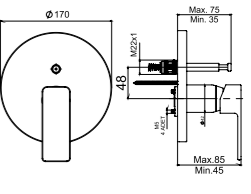

LAVABO
BATARYASI

N3014902

KROM

KOLİ İÇİ ADETİ 8

BANYO
BATARYASI

N2037902

KROM

KOLİ İÇİ ADETİ 8

EVİYE
BATARYASI

N3064202

KROM

KOLİ İÇİ ADETİ 4

DUŞ
BATARYASI

N2038002

KROM

KOLİ İÇİ ADETİ 8

KUĞU
LAVABO
BATARYASI

N4014402

KROM

KOLİ İÇİ ADETİ 8

BANYO
BATARYASI

N2187102

KROM

KOLİ İÇİ ADETİ 8

Prizmatik

DUŞ
BATARYASI

N2188102

KROM

KOLİ İÇİ ADETİ 8

Prizmatik

LAVABO
BATARYASI

N2190402

KROM

KOLİ İÇİ ADETİ 8

Oval

BANYO
BATARYASI

N2133902

KROM

KOLİ İÇİ ADETİ 8

Prizmatik

SmartBox Sıva Üstü Grubu

! Bu ürün 87. sayfadaki SMARTBOX BANYO SIVA ALTI GRUBU ile birlikte satın alınmalıdır.

DUŞ
BATARYASI

N2134002

KROM

KOLİ İÇİ ADETİ 8

Prizmatik

SmartBox Sıva Üstü Grubu

! Bu ürün 87. sayfadaki SMARTBOX DUŞ SIVA ALTI GRUBU ile birlikte satın alınmalıdır.

BANYO
BATARYASI

N2134102

KROM

KOLİ İÇİ ADETİ 8

Oval

SmartBox Sıva Üstü Grubu

! Bu ürün 87. sayfadaki SMARTBOX BANYO SIVA ALTI GRUBU ile birlikte satın alınmalıdır.

DUŞ
BATARYASI

N2134202

KROM

KOLİ İÇİ ADETİ 8

Oval

SmartBox Sıva Üstü Grubu

! Bu ürün 87. sayfadaki SMARTBOX DUŞ SIVA ALTI GRUBU ile birlikte satın alınmalıdır.

LAVABO
BATARYASI

N2134402

KROM

KOLİ İÇİ ADETİ 8

Oval

SmartBox Sıva Üstü Grubu

! Bu ürün 87. sayfadaki SMARTBOX LAVABO SIVA ALTI GRUBU ile birlikte satın alınmalıdır.