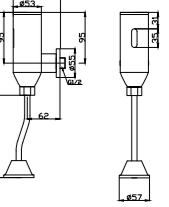

N2019702

KROM

KOLİ İÇİ ADETİ 10

Sıva Üstü Fotoselli Pisuvar Yıkama Sistemi (Pilli)