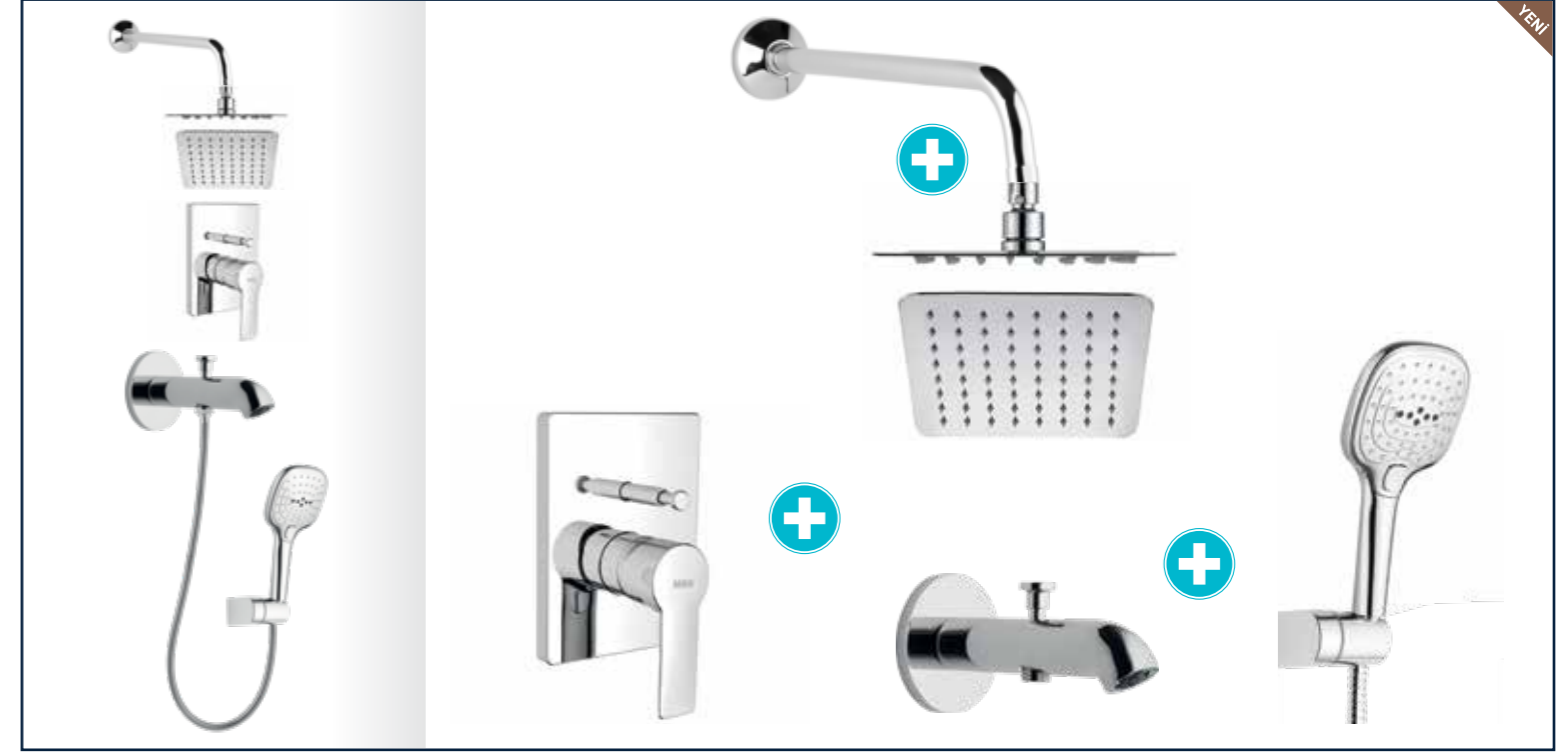

N5003002

● KROM

KOLİ İÇİ ADETİ 1

5'i 1 Arada Ankastr Banyo Seti