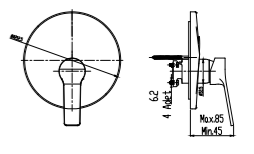

NOBIA PRO

LAVABO BATARYASI

N3015402

KROM

KOLİ İÇİ ADETİ 8

BİDE BATARYASI

N2073102

KROM

KOLİ İÇİ ADETİ 8

YÜKSEK LAVABO BATARYASI

N3014702

KROM

KOLİ İÇİ ADETİ 4

BANYO BATARYASI

N2038102

KROM

KOLİ İÇİ ADETİ 8

DUŞ BATARYASI

N2038202

KROM

KOLİ İÇİ ADETİ 8

EVİYE BATARYASI

N3063702

KROM

KOLİ İÇİ ADETİ 8

KUĞU LAVABO BATARYASI

N4013502

KROM

KOLİ İÇİ ADETİ 8

ANKASTRE GRUBU

BANYO BATARYASI

N2187602

KROM

KOLİ İÇİ ADETİ 8

Prizmatik

DUŞ BATARYASI

N2188602

KROM

KOLİ İÇİ ADETİ 8

Prizmatik

LAVABO BATARYASI

N2190302

KROM

KOLİ İÇİ ADETİ 8

Oval

BANYO BATARYASI

N2130802

KROM

KOLİ İÇİ ADETİ 8

Prizmatik

SmartBox Sıva Üstü Grubu

! Bu ürün 87. sayfadaki SMARTBOX BANYO SIVA ALTI GRUBU ile birlikte satın alınmalıdır.

DUŞ BATARYASI

N2130902

KROM

KOLİ İÇİ ADETİ 8

Prizmatik

SmartBox Sıva Üstü Grubu

! Bu ürün 87. sayfadaki SMARTBOX DUŞ SIVA ALTI GRUBU ile birlikte satın alınmalıdır.

BANYO BATARYASI

N2131002

KROM

KOLİ İÇİ ADETİ 8

Oval

SmartBox Sıva Üstü Grubu

! Bu ürün 87. sayfadaki SMARTBOX BANYO SIVA ALTI GRUBU ile birlikte satın alınmalıdır.

DUŞ BATARYASI

N2131102

KROM

KOLİ İÇİ ADETİ 8

Oval

SmartBox Sıva Üstü Grubu

! Bu ürün 87. sayfadaki SMARTBOX DUŞ SIVA ALTI GRUBU ile birlikte satın alınmalıdır.

LAVABO BATARYASI

N2131302

KROM

KOLİ İÇİ ADETİ 8

Oval

SmartBox Sıva Üstü Grubu

! Bu ürün 87. sayfadaki SMARTBOX LAVABO SIVA ALTI GRUBU ile birlikte satın alınmalıdır.