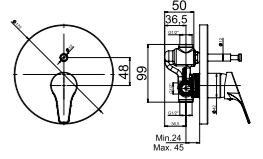

N2181802

KROM

KOLI İÇİ ADETI 8