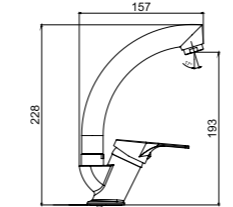

N4011502

KROM

KOLI İÇİ ADETI 8