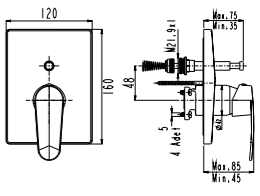

LAVABO
BATARYASI

N4014202

KROM

KOLİ İÇİ ADETİ 8

ŞELELE
LAVABO
BATARYASI

N3018802

KROM

KOLİ İÇİ ADETİ 8

BANYO
BATARYASI

N2037002

KROM

KOLİ İÇİ ADETİ 8

EVİYE
BATARYASI

N2066502

KROM

KOLİ İÇİ ADETİ 5

PULL-OUT
EVİYE
BATARYASI

N2041502

KROM

KOLİ İÇİ ADETİ 5

KUĞU
LAVABO
BATARYASI

N3012302

KROM

KOLİ İÇİ ADETİ 8

DUŞ
BATARYASI

N2038802

KROM

KOLİ İÇİ ADETİ 8

BANYO
BATARYASI

N2185702

KROM

KOLİ İÇİ ADETİ 8

Oval

DUŞ
BATARYASI

N2186702

KROM

KOLİ İÇİ ADETİ 8

Oval

LAVABO
BATARYASI

N2190602

KROM

KOLİ İÇİ ADETİ 8

Oval

BANYO
BATARYASI

N2126602

KROM

KOLİ İÇİ ADETİ 8

Prizmatik

SmartBox Sıva Üstü Grubu

Bu ürün 87. sayfadaki SMARTBOX BANYO SIVA ALTI GRUBU ile birlikte satın alınmalıdır.

DUŞ
BATARYASI

N2126702

KROM

KOLİ İÇİ ADETİ 8

Prizmatik

SmartBox Sıva Üstü Grubu

Bu ürün 87. sayfadaki SMARTBOX DUŞ SIVA ALTI GRUBU ile birlikte satın alınmalıdır.

BANYO
BATARYASI

N2126802

KROM

KOLİ İÇİ ADETİ 8

Oval

SmartBox Sıva Üstü Grubu

Bu ürün 87. sayfadaki SMARTBOX BANYO SIVA ALTI GRUBU ile birlikte satın alınmalıdır.

DUŞ
BATARYASI

N2126902

KROM

KOLİ İÇİ ADETİ 8

Oval

SmartBox Sıva Üstü Grubu

Bu ürün 87. sayfadaki SMARTBOX DUŞ SIVA ALTI GRUBU ile birlikte satın alınmalıdır.

LAVABO
BATARYASI

N2127102

KROM

KOLİ İÇİ ADETİ 8

Oval

SmartBox Sıva Üstü Grubu

Bu ürün 87. sayfadaki SMARTBOX LAVABO SIVA ALTI GRUBU ile birlikte satın alınmalıdır.