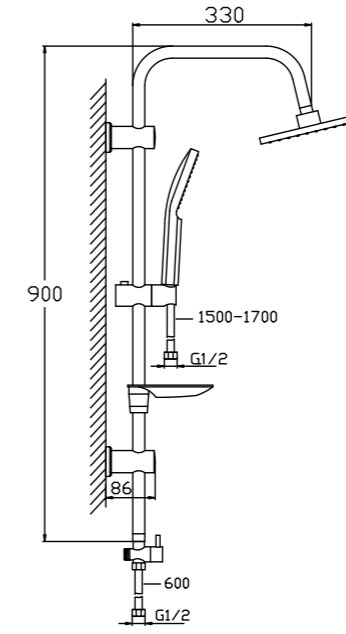

KOLİ İÇİ ADETİ 4

Bağlantı Borusu
(Tavandan Sabitlemeli)

DUŞ SİSTEMLERİ

DUŞ SİSTEMLERİ

N2921802

KROM KOLİ İÇİ ADETİ ?

TEMPERA SQUARE
Duş Sistemi

**INTENSE
BLACK**