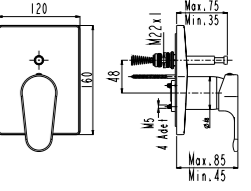

N2132702 ☐ KROM ☐ ALTIN ☐ SİYAH
KOLİ İÇİ ADETİ 8