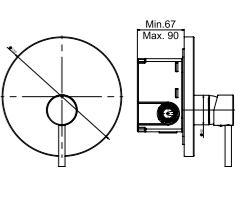

N2186302

KROM

KOLİ İÇİ ADETİ 8