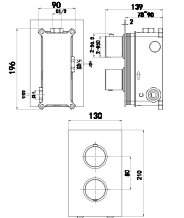

**TERMOSTATİK
BANYO
BATARYASI**

N2221902

KROM

KOLİ İÇİ ADETİ **6**

38°

**TERMOSTATİK
DUŞ
BATARYASI**

N2221302

KROM

KOLİ İÇİ ADETİ **6**

38°

**TERMOSTATİK
ANKASTRE
BANYO
BATARYASI**

N2141002

KROM

KOLİ İÇİ ADETİ **4**

38°

■ Sıva Altı Grubu Dahil, 3 Yollu Yönlendiricili

**TERMOSTATİK
ANKASTRE
BANYO
BATARYASI**

N2141102

KROM

KOLİ İÇİ ADETİ **4**

38°

■ Sıva Altı Grubu Dahil, 2 Yollu Yönlendiricili