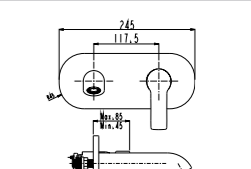

DUŞ
BATARYALARI

YÜKSEK LAVABO
BATARYALARI

BANYO
BATARYASI

Prizmatik

N2187402

● KROM

KOLİ İÇİ ADETİ 8

N2187419

● ALTIN

KOLİ İÇİ ADETİ 8

N2187429

● SİYAH

KOLİ İÇİ ADETİ 8

DUŞ
BATARYASI

Prizmatik

N2188402

● KROM

KOLİ İÇİ ADETİ 8

N2188419

● ALTIN

KOLİ İÇİ ADETİ 8

N2188429

● SİYAH

KOLİ İÇİ ADETİ 8

LAVABO
BATARYASI

Oval

N2190502

● KROM

KOLİ İÇİ ADETİ 8

BANYO
BATARYASI

Prizmatik

N2120602

● KROM

KOLİ İÇİ ADETİ 8

■ SmartBox Siva Üstü Grubu

! Bu ürün 87. sayfadaki SMARTBOX BANYO SIVA ALTI GRUBU ile birlikte satın alınmalıdır.

DUŞ
BATARYASI

Prizmatik

N2120902

● KROM

KOLİ İÇİ ADETİ 8

■ SmartBox Siva Üstü Grubu

! Bu ürün 87. sayfadaki SMARTBOX DUŞ SIVA ALTI GRUBU ile birlikte satın alınmalıdır.

BANYO
BATARYASI

Oval

N2120802

● KROM

KOLİ İÇİ ADETİ 8

■ SmartBox Siva Üstü Grubu

! Bu ürün 87. sayfadaki SMARTBOX BANYO SIVA ALTI GRUBU ile birlikte satın alınmalıdır.

DUŞ
BATARYASI

Oval

N2120702

● KROM

KOLİ İÇİ ADETİ 8

■ SmartBox Siva Üstü Grubu

! Bu ürün 87. sayfadaki SMARTBOX DUŞ SIVA ALTI GRUBU ile birlikte satın alınmalıdır.

LAVABO
BATARYASI

Oval

N2121902

● KROM

KOLİ İÇİ ADETİ 8

■ SmartBox Siva Üstü Grubu

! Bu ürün 87. sayfadaki SMARTBOX LAVABO SIVA ALTI GRUBU ile birlikte satın alınmalıdır.