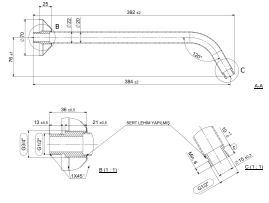

BAĞLANTI BORUSU

N289048602

● KROM

KOLİ İÇİ ADETİ 4

Bağlantı Borusu
(Duvardan Sabitlemeli)

BAĞLANTI BORUSU

N289048702

● KROM