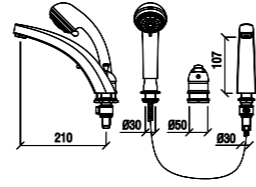

N2090202

KROM

KOLİ İÇİ ADETİ 2