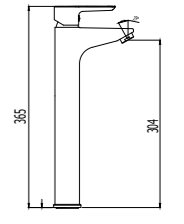

N2016202

KROM

KOLİ İÇİ ADETİ 4

N2016219

ALTIN

KOLİ İÇİ ADETİ 4

N2016229

SİYAH

KOLİ İÇİ ADETİ 4