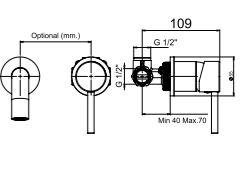

N2190802

KROM

KOLİ İÇİ ADETİ 8