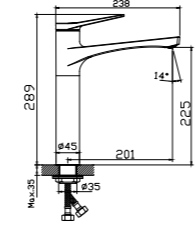

RHINO

LAVABO
BATARYASI

YENI

N4013602

KROM

KOLİ İÇİ ADETİ 10

BANYO
BATARYASI

YENI

N3034302

KROM

KOLİ İÇİ ADETİ 10

DUŞ
BATARYASI

YENI

N3034402

KROM

KOLİ İÇİ ADETİ 10

YÜKSEK
LAVABO
BATARYASI

YENI

N4013702

KROM

KOLİ İÇİ ADETİ 10

RHINO