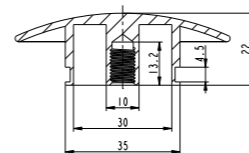

KOLİ İÇİ ADETİ 50

Click-Clack Sifonu

SIFONLAR

**N201148013**

SİYAH

INTENSE BLACK

KOLİ İÇİ ADETİ 50

Click-Clack Sifonu