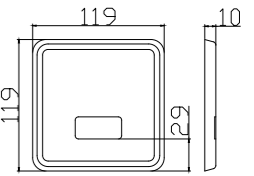

Sıva Üstü Fotoselli Pisuvar Yıkama Sistemi (Pilli)

HYBRID PİSUVAR SİSTEMİ

N2019802

KROM

KOLİ İÇİ ADETİ 10

Sıva Altı Fotoselli Pisuvar Yıkama Sistemi (Elektrikli)

ARRIVO

ARRIVO