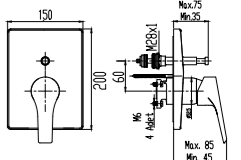

Prizmatik

SmartBox Sıva Üstü Grubu

Bu ürün 87. sayfadaki SMARTBOX BANYO SIVA ALTI GRUBU ile birlikte satın alınmalıdır.