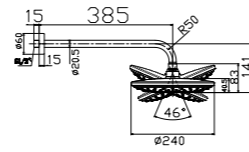

DUŞ BAŞLIKLARI

DUŞ BAŞLIĞI

N2892120

● SİYAH

INTENSE BLACK

KOLİ İÇİ ADETİ 18

Duş Başlığı
(Duvardan Sabitlemeli) (ø240 mm)

DUŞ BAŞLIĞI

N2892119

● ALTIN

PVDRONICS

KOLİ İÇİ ADETİ 18

Duş Başlığı
(Duvardan Sabitlemeli) (ø240 mm)

DUŞ BAŞLIĞI

N289415002

● KROM

KOLİ İÇİ ADETİ 4

Prizmatik Duş Başlığı
(250x250 mm) (Bağlantı borusu dahil değildir.)

DUŞ BAŞLIĞI

N289435002

● KROM

KOLİ İÇİ ADETİ 4

Daire Duş Başlığı
(ø250 mm) (Bağlantı borusu dahil değildir.)

CALMA SQUARE BAŞLIĞI

N289405002

● KROM

KOLİ İÇİ ADETİ 4

Duş Başlığı
(220x220 mm) (Bağlantı borusu dahil değildir.)

CALMA ROUND BAŞLIĞI

N289425002

● KROM

KOLİ İÇİ ADETİ 4

Duş Başlığı
(ø230 mm) (Bağlantı borusu dahil değildir.)

DUŞ BAŞLIĞI

N289048102

● KROM

KOLİ İÇİ ADETİ 4

Yağmur Duş Başlığı
(ø220 mm) (Bağlantı borusu dahil değildir.)

BLANCA BAŞLIĞI

N289445002

● KROM

KOLİ İÇİ ADETİ 4

Duş Başlığı
(ø230 mm) (Bağlantı borusu dahil değildir.)

DUŞ BAŞLIKLARI

BAĞLANTI BORUSU

N289048602

● KROM

KOLİ İÇİ ADETİ 4

Bağlantı Borusu
(Duvardan Sabitlemeli)

BAĞLANTI BORUSU

N289048702

● KROM

KOLİ İÇİ ADETİ 4

Bağlantı Borusu
(Tavandan Sabitlemeli)