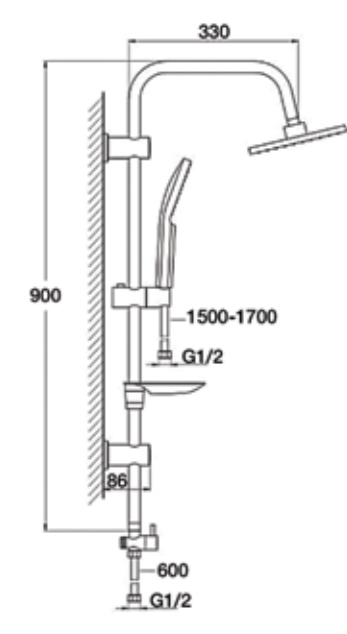

KOLİ İÇİ ADETİ 4

Bağlantı Borusu
(Tavandan Sabitlemeli)

DUŞ SİSTEMLERİ

DUŞ SİSTEMLERİ

N2921802

KROM KOLİ İÇİ ADETİ ?

TEMPERA SQUARE
Duş Sistemi

**INTENSE
BLACK**