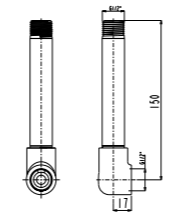

N2121000

Smartbox Banyo Dirsek Grubu 1/2"

KOLİ İÇİ ADETİ 8

ANKASTRE
YÖNLENDİRİCİLİ
ÇIKIŞ UCU

Oval

N2121402

KROM

KOLİ İÇİ ADETİ 8