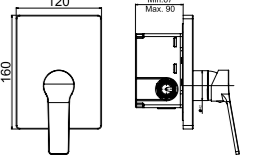

NOBIA PRO

LAVABO BATARYASI

N3015402

KROM

KOLİ İÇİ ADETİ 8

BİDE BATARYASI

N2073102

KROM

KOLİ İÇİ ADETİ 8

YÜKSEK LAVABO BATARYASI

N3014702

KROM

KOLİ İÇİ ADETİ 4

BANYO BATARYASI

N2038102

KROM

KOLİ İÇİ ADETİ 8

DUŞ BATARYASI

N2038202

KROM

KOLİ İÇİ ADETİ 8

EVİYE BATARYASI

N3063702

KROM

KOLİ İÇİ ADETİ 8

KUĞU LAVABO BATARYASI

N4013502

KROM

KOLİ İÇİ ADETİ 8

ANKASTRE GRUBU

BANYO BATARYASI

N2187602

KROM

KOLİ İÇİ ADETİ 8

Prizmatik

DUŞ BATARYASI

N2188602

KROM

KOLİ İÇİ ADETİ 8

Prizmatik

LAVABO BATARYASI

N2190302

KROM

KOLİ İÇİ ADETİ 8

Oval

BANYO BATARYASI

N2130802

KROM

KOLİ İÇİ ADETİ 8

Prizmatik

SmartBox Sıva Üstü Grubu

! Bu ürün 87. sayfadaki SMARTBOX BANYO SIVA ALTI GRUBU ile birlikte satın alınmalıdır.

DUŞ BATARYASI

N2130902

KROM

KOLİ İÇİ ADETİ 8

Prizmatik

SmartBox Sıva Üstü Grubu

! Bu ürün 87. sayfadaki SMARTBOX DUŞ SIVA ALTI GRUBU ile birlikte satın alınmalıdır.

BANYO BATARYASI

N2131002

KROM

KOLİ İÇİ ADETİ 8

Oval

SmartBox Sıva Üstü Grubu

! Bu ürün 87. sayfadaki SMARTBOX BANYO SIVA ALTI GRUBU ile birlikte satın alınmalıdır.

DUŞ BATARYASI

N2131102

KROM

KOLİ İÇİ ADETİ 8

Oval

SmartBox Sıva Üstü Grubu

! Bu ürün 87. sayfadaki SMARTBOX DUŞ SIVA ALTI GRUBU ile birlikte satın alınmalıdır.

LAVABO BATARYASI

N2131302

KROM

KOLİ İÇİ ADETİ 8

Oval

SmartBox Sıva Üstü Grubu

! Bu ürün 87. sayfadaki SMARTBOX LAVABO SIVA ALTI GRUBU ile birlikte satın alınmalıdır.