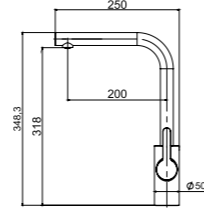

N2066402

KROM

KOLİ İÇİ ADETİ 4