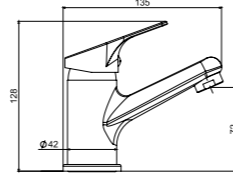

N3017502

KROM

KOLI İÇİ ADETI 8