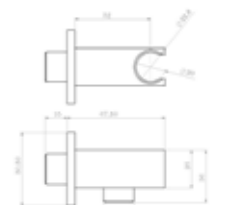

ANKASTRE TAMAMLAYICI ÜRÜNLER

DUŞ JETİ

N2921502

KROM

KOLİ İÇİ ADETİ 4

SMARTBOX
TAMAMLAYICI

N2121000

Smartbox Banyo Dirsek Grubu 1/2"

KOLİ İÇİ ADETİ 8

ANKASTRE
YÖNLENDİRİCİLİ
ÇIKIŞ UCU

Oval

N2121402

KROM

KOLİ İÇİ ADETİ 8

N2121419

ALTIN

KOLİ İÇİ ADETİ 8

N2121429

SİYAH

KOLİ İÇİ ADETİ 8

ANKASTRE
ÇIKIŞ UCU

Oval

N2121302

KROM

KOLİ İÇİ ADETİ 8

N2121319

ALTIN

KOLİ İÇİ ADETİ 8

N2121329

SİYAH

KOLİ İÇİ ADETİ 8

ANKASTRE
YÖNLENDİRİCİLİ
ÇIKIŞ UCU

Prizmatik

N2133802

KROM

KOLİ İÇİ ADETİ 8

ANKASTRE
ÇIKIŞ UCU

Prizmatik

N2133702

KROM

KOLİ İÇİ ADETİ 8

ANKASTRE
YÖNLENDİRİCİLİ
ÇIKIŞ UCU

N208118002

KROM

KOLİ İÇİ ADETİ 8

ANKASTRE
ÇIKIŞ UCU

N208048002

KROM

KOLİ İÇİ ADETİ 8

ANKASTRE TAMAMLAYICI ÜRÜNLER

ANKASTRE
ÇIKIŞ UCU

Oval

N2133602

KROM

KOLİ İÇİ ADETİ 8

YARI
ANKASTRE

N203118502

KROM

KOLİ İÇİ ADETİ 8

Yarı Ankastre Banyo Dirsek Grubu

YUVARLAK
DUŞ ÇIKIŞ
DİRSEĞİ

N2711302

KROM

KOLİ İÇİ ADETİ 50

N2711319

ALTIN

KOLİ İÇİ ADETİ 50

N2711329

SİYAH

KOLİ İÇİ ADETİ 50

DUŞ ÇIKIŞ
DİRSEĞİ

N2711102

KROM

KOLİ İÇİ ADETİ 8

Yuvarlak Mafsallı Duş Çıkış Dirseği

DUŞ ÇIKIŞ
DİRSEĞİ

N2711202

KROM

KOLİ İÇİ ADETİ 8

Kare Mafsallı Duş Çıkış Dirseği