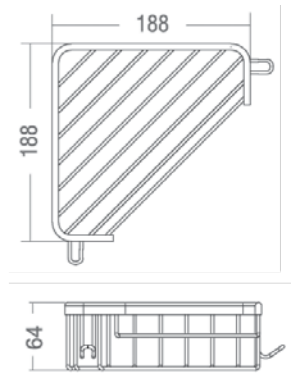

N1043002

☐ KROM ☐ ALTIN ☐ SİYAH KOLİ İÇİ ADETİ 10

2'li Bornozluk