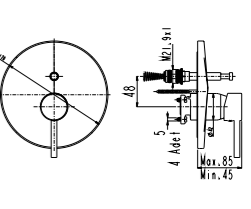

N2011702

KROM

KOLİ İÇİ ADETİ 8

BİDE
BATARYASI

N2071302

KROM

KOLİ İÇİ ADETİ 8

YÜKSEK
LAVABO
BATARYASI

N2012902

KROM

KOLİ İÇİ ADETİ 4

N2039602

KROM

KOLİ İÇİ ADETİ 8

EVİYE
BATARYASI

N3063302

KROM

KOLİ İÇİ ADETİ 8

KUĞU
LAVABO
BATARYASI

N4013102

KROM

KOLİ İÇİ ADETİ 8

N3015002

KROM

KOLİ İÇİ ADETİ 8

BANYO
BATARYASI

N2185302

KROM

KOLİ İÇİ ADETİ 8

DUŞ
BATARYASI

N2186302

KROM

KOLİ İÇİ ADETİ 8

N2190802

KROM

KOLİ İÇİ ADETİ 8

BANYO
BATARYASI

N2129602

KROM

KOLİ İÇİ ADETİ 8

SmartBox Sıva Üstü Grubu

! Bu ürün 87. sayfadaki SMARTBOX BANYO SIVA ALTI GRUBU ile birlikte satın alınmalıdır.

DUŞ
BATARYASI

N2129702

KROM

KOLİ İÇİ ADETİ 8

SmartBox Sıva Üstü Grubu

! Bu ürün 87. sayfadaki SMARTBOX DUŞ SIVA ALTI GRUBU ile birlikte satın alınmalıdır.

BANYO
BATARYASI

N2129802

KROM

KOLİ İÇİ ADETİ 8

SmartBox Sıva Üstü Grubu

! Bu ürün 87. sayfadaki SMARTBOX BANYO SIVA ALTI GRUBU ile birlikte satın alınmalıdır.

DUŞ
BATARYASI

N2129902

KROM

KOLİ İÇİ ADETİ 8

SmartBox Sıva Üstü Grubu

! Bu ürün 87. sayfadaki SMARTBOX DUŞ SIVA ALTI GRUBU ile birlikte satın alınmalıdır.

N2130102

KROM

KOLİ İÇİ ADETİ 8

SmartBox Sıva Üstü Grubu

! Bu ürün 87. sayfadaki SMARTBOX LAVABO SIVA ALTI GRUBU ile birlikte satın alınmalıdır.