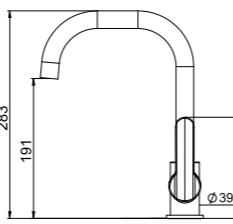

N3063502

KROM

KOLİ İÇİ ADETİ 8