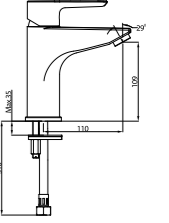

TEK SU GİRİŞLİ BATARYALAR

ALAMERA
TEK SU GİRİŞLİ
LAVABO
BATARYASI

N2016802

KROM

KOLİ İÇİ ADETİ 8

TRENTO
TEK SU GİRİŞLİ
LAVABO
BATARYASI

N3018702

KROM

KOLİ İÇİ ADETİ 8

TEK SU GİRİŞLİ BATARYALAR