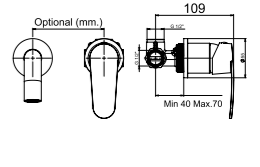

LAVABO
BATARYASI

N4014202

KROM

KOLİ İÇİ ADETİ 8

ŞELELE
LAVABO
BATARYASI

N3018802

KROM

KOLİ İÇİ ADETİ 8

BANYO
BATARYASI

N2037002

KROM

KOLİ İÇİ ADETİ 8

EVİYE
BATARYASI

N2066502

KROM

KOLİ İÇİ ADETİ 5

PULL-OUT
EVİYE
BATARYASI

N2041502

KROM

KOLİ İÇİ ADETİ 5

KUĞU
LAVABO
BATARYASI

N3012302

KROM

KOLİ İÇİ ADETİ 8

DUŞ
BATARYASI

N2038802

KROM

KOLİ İÇİ ADETİ 8

BANYO
BATARYASI

N2185702

KROM

KOLİ İÇİ ADETİ 8

Oval

DUŞ
BATARYASI

N2186702

KROM

KOLİ İÇİ ADETİ 8

Oval

LAVABO
BATARYASI

N2190602

KROM

KOLİ İÇİ ADETİ 8

Oval

BANYO
BATARYASI

N2126602

KROM

KOLİ İÇİ ADETİ 8

Prizmatik

SmartBox Sıva Üstü Grubu

Bu ürün 87. sayfadaki SMARTBOX BANYO SIVA ALTI GRUBU ile birlikte satın alınmalıdır.

DUŞ
BATARYASI

N2126702

KROM

KOLİ İÇİ ADETİ 8

Prizmatik

SmartBox Sıva Üstü Grubu

Bu ürün 87. sayfadaki SMARTBOX DUŞ SIVA ALTI GRUBU ile birlikte satın alınmalıdır.

BANYO
BATARYASI

N2126802

KROM

KOLİ İÇİ ADETİ 8

Oval

SmartBox Sıva Üstü Grubu

Bu ürün 87. sayfadaki SMARTBOX BANYO SIVA ALTI GRUBU ile birlikte satın alınmalıdır.

DUŞ
BATARYASI

N2126902

KROM

KOLİ İÇİ ADETİ 8

Oval

SmartBox Sıva Üstü Grubu

Bu ürün 87. sayfadaki SMARTBOX DUŞ SIVA ALTI GRUBU ile birlikte satın alınmalıdır.

LAVABO
BATARYASI

N2127102

KROM

KOLİ İÇİ ADETİ 8

Oval

SmartBox Sıva Üstü Grubu

Bu ürün 87. sayfadaki SMARTBOX LAVABO SIVA ALTI GRUBU ile birlikte satın alınmalıdır.