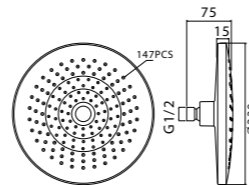

KOLİ İÇİ ADETİ 4

Yağmur Duş Başlığı
(ø220 mm) (Bağlantı borusu dahil değildir.)

BLANCA BAŞLIĞI

N289445002

● KROM

KOLİ İÇİ ADETİ 4

Duş Başlığı
(ø230 mm) (Bağlantı borusu dahil değildir.)

DUŞ BAŞLIKLARI