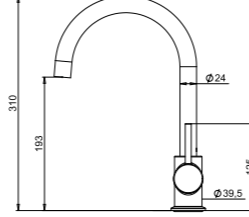

N3063302

KROM

KOLİ İÇİ ADETİ 8