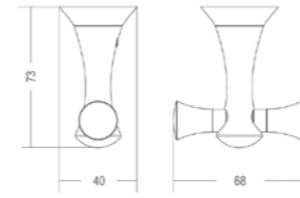

SIEMPRE
AKSESUAR

N1041902

☐ KROM ☐ ALTIN ☐ SİYAH

KOLİ İÇİ ADETİ 10

Sabunluk

N1041919

☐ ALTIN ☐ SİYAH

KOLİ İÇİ ADETİ 10

Sabunluk

N1041929

☐ SİYAH

KOLİ İÇİ ADETİ 10

Sabunluk

SIEMPRE
AKSESUAR

N1042902

☐ KROM ☐ ALTIN ☐ SİYAH

KOLİ İÇİ ADETİ 10

Diş Fırçalık

N1042919

☐ ALTIN ☐ SİYAH

KOLİ İÇİ ADETİ 10

Diş Fırçalık

N1042929

☐ SİYAH

KOLİ İÇİ ADETİ 10

Diş Fırçalık

SIEMPRE
AKSESUAR

N1043202

☐ KROM ☐ ALTIN ☐ SİYAH

KOLİ İÇİ ADETİ 10

2'li Bornozluk

N1043219

☐ ALTIN ☐ SİYAH

KOLİ İÇİ ADETİ 10

2'li Bornozluk

N1043229

☐ SİYAH

KOLİ İÇİ ADETİ 10

2'li Bornozluk