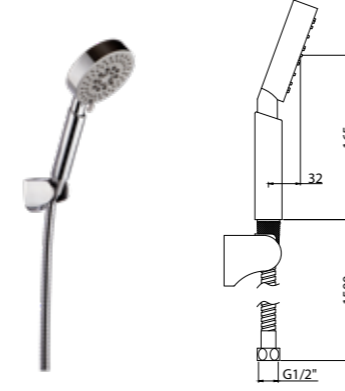

N2821302

5 Fonksiyonlu El Duşu
(ø100 mm)

KROM

KOLİ İÇİ ADETİ 8