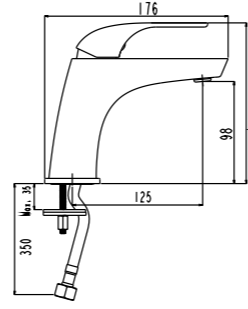

LAVABO
BATARYALARI

N2017102

KROM KOLİ İÇİ ADETİ 8

N2017129

SİYAH KOLİ İÇİ ADETİ 8

INTENSE
BLACK

BANYO
BATARYALARI

N2038502

KROM KOLİ İÇİ ADETİ 4

N2038529

SİYAH KOLİ İÇİ ADETİ 4

INTENSE
BLACK

EVİYE
BATARYALARI

N2068502

KROM KOLİ İÇİ ADETİ 5

N2068529

SİYAH KOLİ İÇİ ADETİ 5

INTENSE
BLACK

PULL-OUT EVİYE
BATARYALARI

N2042402

KROM KOLİ İÇİ ADETİ 5

N2042429

SİYAH KOLİ İÇİ ADETİ 5

INTENSE
BLACK

DUŞ
BATARYALARI

N2039002

KROM KOLİ İÇİ ADETİ 4

N2039029

SİYAH KOLİ İÇİ ADETİ 4

INTENSE
BLACK

BANYO
BATARYASI

Oval

N2185802

KROM

KOLİ İÇİ ADETİ 8

N2185829

SİYAH

INTENSE
BLACK

KOLİ İÇİ ADETİ 8

DUŞ
BATARYASI

Oval

N2186802

KROM

KOLİ İÇİ ADETİ 8

N2186829

SİYAH

INTENSE
BLACK

KOLİ İÇİ ADETİ 8

LAVABO
BATARYASI

Oval

N2190102

KROM

KOLİ İÇİ ADETİ 8

BANYO
BATARYASI

Prizmatik

N2123602

KROM

KOLİ İÇİ ADETİ 8

SmartBox Sıva Üstü Grubu

! Bu ürün 87. sayfadaki SMARTBOX BANYO SIVA ALTI GRUBU ile birlikte satın alınmalıdır.

DUŞ
BATARYASI

Prizmatik

N2123702

KROM

KOLİ İÇİ ADETİ 8

SmartBox Sıva Üstü Grubu

! Bu ürün 87. sayfadaki SMARTBOX DUŞ SIVA ALTI GRUBU ile birlikte satın alınmalıdır.

BANYO
BATARYASI

Oval

N2123802

KROM

KOLİ İÇİ ADETİ 8

SmartBox Sıva Üstü Grubu

! Bu ürün 87. sayfadaki SMARTBOX BANYO SIVA ALTI GRUBU ile birlikte satın alınmalıdır.

DUŞ
BATARYASI

Oval

N2123902

KROM

KOLİ İÇİ ADETİ 8

SmartBox Sıva Üstü Grubu

! Bu ürün 87. sayfadaki SMARTBOX DUŞ SIVA ALTI GRUBU ile birlikte satın alınmalıdır.

LAVABO
BATARYASI

Oval

N2124102

KROM

KOLİ İÇİ ADETİ 8

SmartBox Sıva Üstü Grubu

! Bu ürün 87. sayfadaki SMARTBOX LAVABO SIVA ALTI GRUBU ile birlikte satın alınmalıdır.