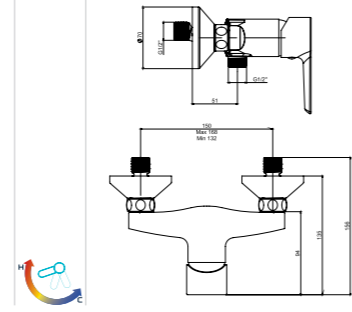

DUŞ
BATARYALARI

YÜKSEK LAVABO
BATARYALARI

BANYO
BATARYASI

Prizmatik

N2187402

● KROM

KOLİ İÇİ ADETİ 8

N2187419

● ALTIN

KOLİ İÇİ ADETİ 8

N2187429

● SİYAH

KOLİ İÇİ ADETİ 8

DUŞ
BATARYASI

Prizmatik

N2188402

● KROM

KOLİ İÇİ ADETİ 8

N2188419

● ALTIN

KOLİ İÇİ ADETİ 8

N2188429

● SİYAH

KOLİ İÇİ ADETİ 8

LAVABO
BATARYASI

Oval

N2190502

● KROM

KOLİ İÇİ ADETİ 8

BANYO
BATARYASI

Prizmatik

N2120602

● KROM

KOLİ İÇİ ADETİ 8

■ SmartBox Siva Üstü Grubu

! Bu ürün 87. sayfadaki SMARTBOX BANYO SIVA ALTI GRUBU ile birlikte satın alınmalıdır.

DUŞ
BATARYASI

Prizmatik

N2120902

● KROM

KOLİ İÇİ ADETİ 8

■ SmartBox Siva Üstü Grubu

! Bu ürün 87. sayfadaki SMARTBOX DUŞ SIVA ALTI GRUBU ile birlikte satın alınmalıdır.

BANYO
BATARYASI

Oval

N2120802

● KROM

KOLİ İÇİ ADETİ 8

■ SmartBox Siva Üstü Grubu

! Bu ürün 87. sayfadaki SMARTBOX BANYO SIVA ALTI GRUBU ile birlikte satın alınmalıdır.

DUŞ
BATARYASI

Oval

N2120702

● KROM

KOLİ İÇİ ADETİ 8

■ SmartBox Siva Üstü Grubu

! Bu ürün 87. sayfadaki SMARTBOX DUŞ SIVA ALTI GRUBU ile birlikte satın alınmalıdır.

LAVABO
BATARYASI

Oval

N2121902

● KROM

KOLİ İÇİ ADETİ 8

■ SmartBox Siva Üstü Grubu

! Bu ürün 87. sayfadaki SMARTBOX LAVABO SIVA ALTI GRUBU ile birlikte satın alınmalıdır.