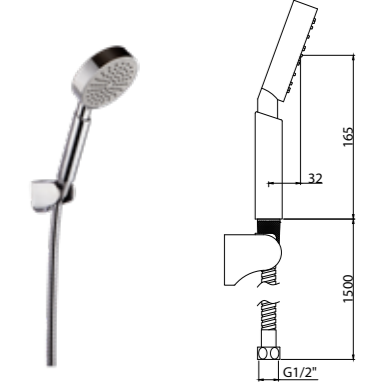

N2821502

Sürgülü El Duşu
(ø100 mm)

KROM

KOLİ İÇİ ADETİ 8

BASICS