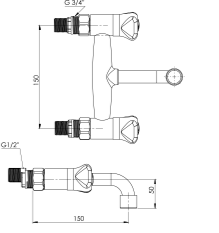

**KUĞU
EVİYE /
LAVABO
BATARYASI**

N4011402

KROM

KOLİ İÇİ ADETİ 8

**DÖNER
EVİYE
BATARYASI**

N2311102

KROM

KOLİ İÇİ ADETİ 8

**EVİYE
BATARYASI**

N2311202

KROM

KOLİ İÇİ ADETİ 8

**BANYO
BATARYASI**

N2320802

KROM

KOLİ İÇİ ADETİ 8