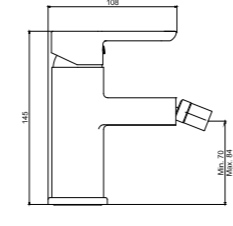

N2073302

KROM

KOLİ İÇİ ADETİ 8