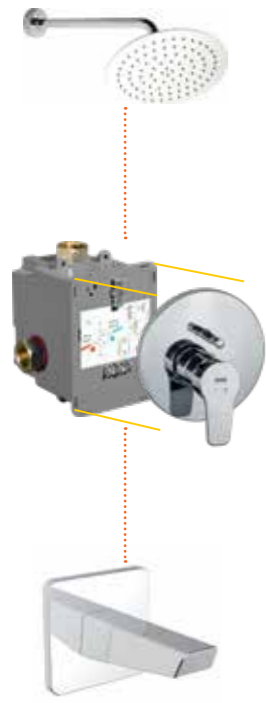

KOMBİNASYON 1

Tepe Duşu + Çıkış Ucu