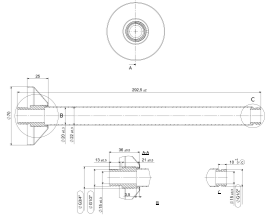

DUŞ BAŞLIKLARI

DUŞ BAŞLIĞI

N2892120

● SİYAH

INTENSE BLACK

KOLİ İÇİ ADETİ 18

Duş Başlığı
(Duvardan Sabitlemeli) (ø240 mm)

DUŞ BAŞLIĞI

N2892119

● ALTIN

PVDRONICS

KOLİ İÇİ ADETİ 18

Duş Başlığı
(Duvardan Sabitlemeli) (ø240 mm)

DUŞ BAŞLIĞI

N289415002

● KROM

KOLİ İÇİ ADETİ 4

Prizmatik Duş Başlığı
(250x250 mm) (Bağlantı borusu dahil değildir.)

DUŞ BAŞLIĞI

N289435002

● KROM

KOLİ İÇİ ADETİ 4

Daire Duş Başlığı
(ø250 mm) (Bağlantı borusu dahil değildir.)

CALMA SQUARE BAŞLIĞI

N289405002

● KROM

KOLİ İÇİ ADETİ 4

Duş Başlığı
(220x220 mm) (Bağlantı borusu dahil değildir.)

CALMA ROUND BAŞLIĞI

N289425002

● KROM

KOLİ İÇİ ADETİ 4

Duş Başlığı
(ø230 mm) (Bağlantı borusu dahil değildir.)

DUŞ BAŞLIĞI

N289048102

● KROM

KOLİ İÇİ ADETİ 4

Yağmur Duş Başlığı
(ø220 mm) (Bağlantı borusu dahil değildir.)

BLANCA BAŞLIĞI

N289445002

● KROM

KOLİ İÇİ ADETİ 4

Duş Başlığı
(ø230 mm) (Bağlantı borusu dahil değildir.)

DUŞ BAŞLIKLARI

BAĞLANTI BORUSU

N289048602

● KROM

KOLİ İÇİ ADETİ 4

Bağlantı Borusu
(Duvardan Sabitlemeli)

BAĞLANTI BORUSU

N289048702

● KROM

KOLİ İÇİ ADETİ 4

Bağlantı Borusu
(Tavandan Sabitlemeli)