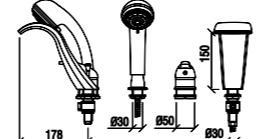

N2090202

KROM

KOLİ İÇİ ADETİ 2

UZUN
ŞELELE
KÜVET
BATARYASI

N2090302

KROM

KOLİ İÇİ ADETİ 2

KISA
ŞELELE
KÜVET
BATARYASI