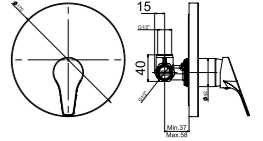

N2181902

KROM

KOLI İÇİ ADETI 8