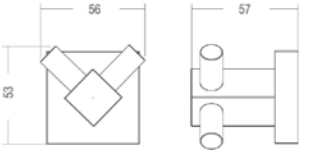

AKSESUAR PAKETLERİ

GEO
AKSESUAR PAKETİ

Kapaklı Tuvalet Kağıtlık

2'li Bornozluk

Halka Havluluk

Uzun Havluluk

YENİ

N5005002