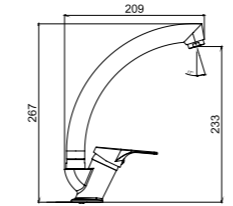

N3062102

KROM

KOLI İÇİ ADETI 8