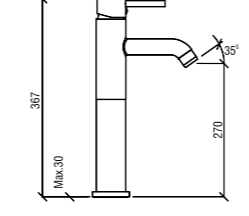

N2012902

KROM

KOLİ İÇİ ADETİ 4