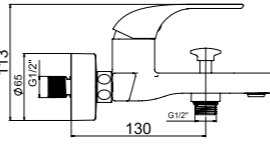

LAVABO
BATARYALARI

N2017102

KROM KOLİ İÇİ ADETİ 8

N2017129

SİYAH KOLİ İÇİ ADETİ 8

INTENSE
BLACK

BANYO
BATARYALARI

N2038502

KROM KOLİ İÇİ ADETİ 4

N2038529

SİYAH KOLİ İÇİ ADETİ 4

INTENSE
BLACK

EVİYE
BATARYALARI

N2068502

KROM KOLİ İÇİ ADETİ 5

N2068529

SİYAH KOLİ İÇİ ADETİ 5

INTENSE
BLACK

PULL-OUT EVİYE
BATARYALARI

N2042402

KROM KOLİ İÇİ ADETİ 5

N2042429

SİYAH KOLİ İÇİ ADETİ 5

INTENSE
BLACK

DUŞ
BATARYALARI

N2039002

KROM KOLİ İÇİ ADETİ 4

N2039029

SİYAH KOLİ İÇİ ADETİ 4

INTENSE
BLACK

BANYO
BATARYASI

Oval

N2185802

KROM

KOLİ İÇİ ADETİ 8

N2185829

SİYAH

INTENSE
BLACK

KOLİ İÇİ ADETİ 8

DUŞ
BATARYASI

Oval

N2186802

KROM

KOLİ İÇİ ADETİ 8

N2186829

SİYAH

INTENSE
BLACK

KOLİ İÇİ ADETİ 8

LAVABO
BATARYASI

Oval

N2190102

KROM

KOLİ İÇİ ADETİ 8

BANYO
BATARYASI

Prizmatik

N2123602

KROM

KOLİ İÇİ ADETİ 8

SmartBox Sıva Üstü Grubu

! Bu ürün 87. sayfadaki SMARTBOX BANYO SIVA ALTI GRUBU ile birlikte satın alınmalıdır.

DUŞ
BATARYASI

Prizmatik

N2123702

KROM

KOLİ İÇİ ADETİ 8

SmartBox Sıva Üstü Grubu

! Bu ürün 87. sayfadaki SMARTBOX DUŞ SIVA ALTI GRUBU ile birlikte satın alınmalıdır.

BANYO
BATARYASI

Oval

N2123802

KROM

KOLİ İÇİ ADETİ 8

SmartBox Sıva Üstü Grubu

! Bu ürün 87. sayfadaki SMARTBOX BANYO SIVA ALTI GRUBU ile birlikte satın alınmalıdır.

DUŞ
BATARYASI

Oval

N2123902

KROM

KOLİ İÇİ ADETİ 8

SmartBox Sıva Üstü Grubu

! Bu ürün 87. sayfadaki SMARTBOX DUŞ SIVA ALTI GRUBU ile birlikte satın alınmalıdır.

LAVABO
BATARYASI

Oval

N2124102

KROM

KOLİ İÇİ ADETİ 8

SmartBox Sıva Üstü Grubu

! Bu ürün 87. sayfadaki SMARTBOX LAVABO SIVA ALTI GRUBU ile birlikte satın alınmalıdır.