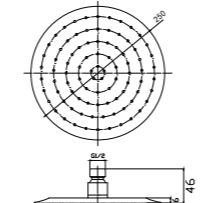

DUŞ BAŞLIKLARI

DUŞ BAŞLIĞI

N2892120

● SİYAH

INTENSE BLACK

KOLİ İÇİ ADETİ 18

Duş Başlığı
(Duvardan Sabitlemeli) (ø240 mm)

DUŞ BAŞLIĞI

N2892119

● ALTIN

PVDRONICS

KOLİ İÇİ ADETİ 18

Duş Başlığı
(Duvardan Sabitlemeli) (ø240 mm)

DUŞ BAŞLIĞI

N289415002

● KROM

KOLİ İÇİ ADETİ 4

Prizmatik Duş Başlığı
(250x250 mm) (Bağlantı borusu dahil değildir.)

DUŞ BAŞLIĞI

N289435002

● KROM

KOLİ İÇİ ADETİ 4

Daire Duş Başlığı
(ø250 mm) (Bağlantı borusu dahil değildir.)

CALMA SQUARE BAŞLIĞI

N289405002

● KROM

KOLİ İÇİ ADETİ 4

Duş Başlığı
(220x220 mm) (Bağlantı borusu dahil değildir.)

CALMA ROUND BAŞLIĞI

N289425002

● KROM

KOLİ İÇİ ADETİ 4

Duş Başlığı
(ø230 mm) (Bağlantı borusu dahil değildir.)

DUŞ BAŞLIĞI

N289048102

● KROM

KOLİ İÇİ ADETİ 4

Yağmur Duş Başlığı
(ø220 mm) (Bağlantı borusu dahil değildir.)

BLANCA BAŞLIĞI

N289445002

● KROM

KOLİ İÇİ ADETİ 4

Duş Başlığı
(ø230 mm) (Bağlantı borusu dahil değildir.)

DUŞ BAŞLIKLARI

BAĞLANTI BORUSU

N289048602

● KROM

KOLİ İÇİ ADETİ 4

Bağlantı Borusu
(Duvardan Sabitlemeli)

BAĞLANTI BORUSU

N289048702

● KROM

KOLİ İÇİ ADETİ 4

Bağlantı Borusu
(Tavandan Sabitlemeli)