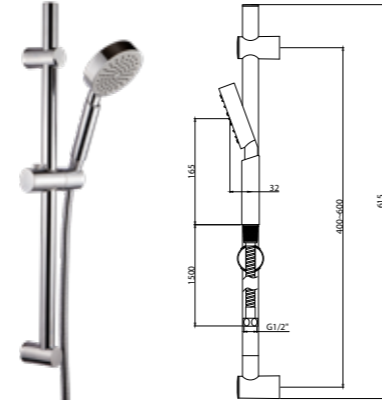

5 Fonksiyonlu Sürgülü El Duşu
(ø100 mm)

KROM

KOLİ İÇİ ADETİ 10

N2821102

3 Fonksiyonlu Sürgülü El Duşu
(ø100 mm)

KROM

KOLİ İÇİ ADETİ 10

N2821202