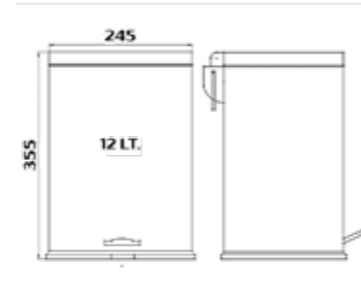

N1042202

KROM KOLİ İÇİ ADETİ 10

Tuvalet Fırçası