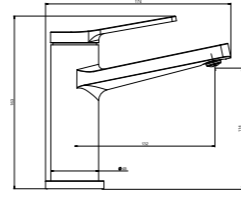

N3015402

KROM

KOLİ İÇİ ADETİ 8