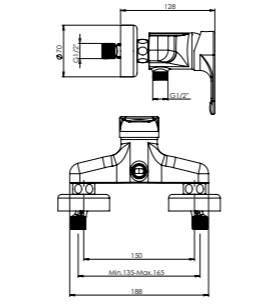

LAVABO
BATARYALARI

BİDE
BATARYALARI

BANYO
BATARYALARI

EVIYE
BATARYALARI

DUŞ
BATARYALARI

YÜKSEK LAVABO
BATARYALARI

BANYO
BATARYASI

Prizmatik

DUŞ
BATARYASI

Prizmatik

BANYO
BATARYASI

Prizmatik

SmartBox Sıva Üstü Grubu

! Bu ürün 87. sayfadaki SMARTBOX BANYO SIVA ALTI GRUBU ile birlikte satın alınmalıdır.

DUŞ
BATARYASI

Prizmatik

SmartBox Sıva Üstü Grubu

! Bu ürün 87. sayfadaki SMARTBOX DUŞ SIVA ALTI GRUBU ile birlikte satın alınmalıdır.

BANYO
BATARYASI

Oval

SmartBox Sıva Üstü Grubu

! Bu ürün 87. sayfadaki SMARTBOX BANYO SIVA ALTI GRUBU ile birlikte satın alınmalıdır.

DUŞ
BATARYASI

Oval

SmartBox Sıva Üstü Grubu

! Bu ürün 87. sayfadaki SMARTBOX DUŞ SIVA ALTI GRUBU ile birlikte satın alınmalıdır.

LAVABO
BATARYASI

Oval

SmartBox Sıva Üstü Grubu

! Bu ürün 87. sayfadaki SMARTBOX LAVABO SIVA ALTI GRUBU ile birlikte satın alınmalıdır.