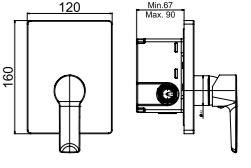

N2188402

● KROM

KOLİ İÇİ ADETİ 8

N2188419

● ALTIN

KOLİ İÇİ ADETİ 8

N2188429

● SİYAH

KOLİ İÇİ ADETİ 8