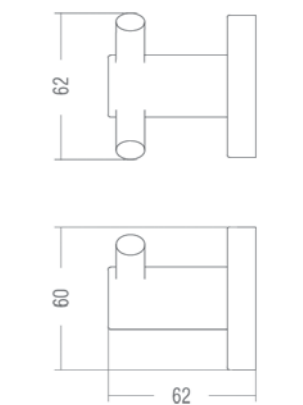

N1042102

☐ KROM ☐ ALTIN ☐ SİYAH KOLİ İÇİ ADETİ 10

Tuvalet Fırçası

N1042119

☐ ALTIN ☐ SİYAH KOLİ İÇİ ADETİ 10

Tuvalet Fırçası

N1042129

☐ SİYAH KOLİ İÇİ ADETİ 10

Tuvalet Fırçası

N1040902

☐ KROM ☐ ALTIN ☐ SİYAH KOLİ İÇİ ADETİ 10

Halka Havluluk

N1040919

☐ ALTIN ☐ SİYAH KOLİ İÇİ ADETİ 10

Halka Havluluk

N1040929

☐ SİYAH KOLİ İÇİ ADETİ 10

Halka Havluluk

N1041002

☐ KROM ☐ ALTIN ☐ SİYAH KOLİ İÇİ ADETİ 10

Uzun Havluluk

N1041019

☐ ALTIN ☐ SİYAH KOLİ İÇİ ADETİ 10

Uzun Havluluk

N1041029

☐ SİYAH KOLİ İÇİ ADETİ 10

Uzun Havluluk

N1042402

☐ KROM ☐ ALTIN ☐ SİYAH KOLİ İÇİ ADETİ 10

Kapaklı Tuvalet Kağıtlık

N1042419

☐ ALTIN ☐ SİYAH KOLİ İÇİ ADETİ 10

Kapaklı Tuvalet Kağıtlık

N1042429

☐ SİYAH KOLİ İÇİ ADETİ 10

Kapaklı Tuvalet Kağıtlık

N1041702

☐ KROM ☐ ALTIN ☐ SİYAH KOLİ İÇİ ADETİ 10

Sabunluk

N1041719

☐ ALTIN ☐ SİYAH KOLİ İÇİ ADETİ 10

Sabunluk

N1041729

☐ SİYAH KOLİ İÇİ ADETİ 10

Sabunluk

N1042702

☐ KROM ☐ ALTIN ☐ SİYAH KOLİ İÇİ ADETİ 10

Diş Fırçalık

N1042719

☐ ALTIN ☐ SİYAH KOLİ İÇİ ADETİ 10

Diş Fırçalık

N1042729

☐ SİYAH KOLİ İÇİ ADETİ 10

Diş Fırçalık

N1042002

☐ KROM ☐ ALTIN ☐ SİYAH KOLİ İÇİ ADETİ 10

Köşelik

N1042019

☐ ALTIN ☐ SİYAH KOLİ İÇİ ADETİ 10

Köşelik

N1042029

☐ SİYAH KOLİ İÇİ ADETİ 10

Köşelik

N1043002

☐ KROM ☐ ALTIN ☐ SİYAH KOLİ İÇİ ADETİ 10

2'li Bornozluk

N1043019

☐ ALTIN ☐ SİYAH KOLİ İÇİ ADETİ 10

2'li Bornozluk

N1043029

☐ SİYAH KOLİ İÇİ ADETİ 10

2'li Bornozluk