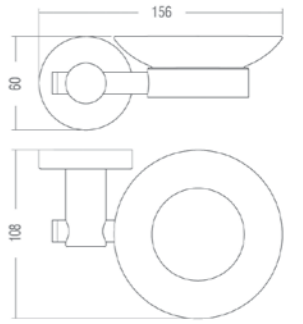

N1042702

☐ KROM ☐ ALTIN ☐ SİYAH KOLİ İÇİ ADETİ 10

Diş Fırçalık