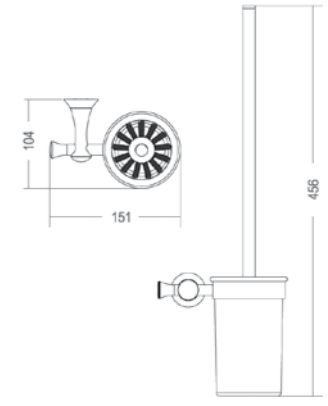

Tuvalet Fırçası

N1042329

SİYAH

KOLİ İÇİ ADETİ 10

Tuvalet Fırçası

INTENSE
BLACK

SIEMPRE
AKSESUAR

N1041302