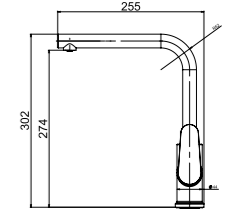

N2068202

KROM

KOLİ İÇİ ADETİ ?