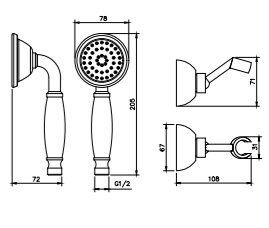

EL DUŞLARI

BORN EL DUŞU

N2840502

KROM

KOLİ İÇİ ADETİ 8

5 Fonksiyonlu El Duşu
(Silverflex Hortumlu ve Mafsallı Set) (ø105 mm)

BORN EL DUŞU

N2840102

KROM

KOLİ İÇİ ADETİ 8

5 Fonksiyonlu El Duşu
(Spiral Hortumlu ve Mafsallı Set) (ø105 mm)

CALMA ROUND EL DUŞU

N2841202

KROM

KOLİ İÇİ ADETİ 8

3 Fonksiyonlu El Duşu
(Silverflex Hortumlu ve Mafsallı Set) (ø129 mm)

CALMA ROUND EL DUŞU

N2841302

KROM

KOLİ İÇİ ADETİ 8

3 Fonksiyonlu El Duşu (Spiral Hortumlu ve Mafsallı Set)
Krom (ø129 mm)

CALMA SQUARE EL DUŞU

N2831002

KROM

KOLİ İÇİ ADETİ 8

3 Fonksiyonlu El Duşu
(Silverflex Hortumlu ve Mafsallı Set) (120x120 mm)

CALMA SQUARE EL DUŞU

N2831102

KROM

KOLİ İÇİ ADETİ 8

3 Fonksiyonlu El Duşu
(Spiral Hortumlu ve Mafsallı Set) (120x120 mm)

CALMA SQUARE EL DUŞU

N2841719

ALTIN

KOLİ İÇİ ADETİ 20

3 Fonksiyonlu El Duşu
(Silverflex Hortumlu ve Mafsallı Set) (ø120 mm)

CALMA SQUARE EL DUŞU

N2841729

SİYAH

KOLİ İÇİ ADETİ 20

3 Fonksiyonlu El Duşu
(Spiral Hortumlu ve Mafsallı Set) (ø120 mm)

EL DUŞLARI

SIEMPRE EL DUŞU

N2841419

ALTIN

PVDRONICS

KOLİ İÇİ ADETİ 8

1 Fonksiyonlu El Duşu
(Spiral Hortumlu ve Mafsallı Set) (ø78 mm)

SIEMPRE EL DUŞU

N2841424

BRONZ

PVDRONICS

KOLİ İÇİ ADETİ 8

1 Fonksiyonlu El Duşu
(Spiral Hortumlu ve Mafsallı Set) (ø78 mm)

LUVIA EL DUŞU

N2841902

KROM

KOLİ İÇİ ADETİ 8

1 Fonksiyonlu El Duşu
(Silverflex Hortumlu ve Mafsallı Set) (ø103 mm)

LUVIA EL DUŞU

N2841802

KROM

KOLİ İÇİ ADETİ 8

1 Fonksiyonlu El Duşu
(Spiral Hortumlu ve Mafsallı Set) (ø103 mm)