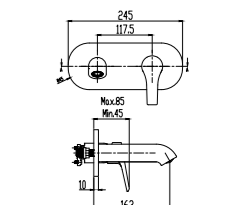

Oval

SmartBox Sıva Üstü Grubu

Bu ürün 87. sayfadaki SMARTBOX LAVABO SIVA ALTI GRUBU ile birlikte satın alınmalıdır.