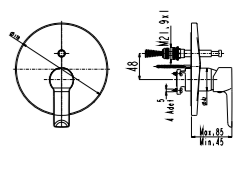

BANYO
BATARYASI

Oval

**N2120802**

● KROM

KOLİ İÇİ ADETİ 8

■ SmartBox Siva Üstü Grubu

! Bu ürün 87. sayfadaki SMARTBOX BANYO SIVA ALTI GRUBU ile birlikte satın alınmalıdır.

DUŞ
BATARYASI