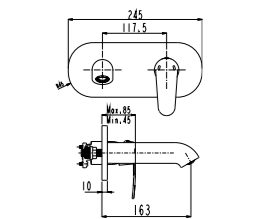

LAVABO
BATARYASI

N4014202

KROM

KOLİ İÇİ ADETİ 8

ŞELELE
LAVABO
BATARYASI

N3018802

KROM

KOLİ İÇİ ADETİ 8

BANYO
BATARYASI

N2037002

KROM

KOLİ İÇİ ADETİ 8

EVİYE
BATARYASI

N2066502

KROM

KOLİ İÇİ ADETİ 5

PULL-OUT
EVİYE
BATARYASI

N2041502

KROM

KOLİ İÇİ ADETİ 5

KUĞU
LAVABO
BATARYASI

N3012302

KROM

KOLİ İÇİ ADETİ 8

DUŞ
BATARYASI

N2038802

KROM

KOLİ İÇİ ADETİ 8

BANYO
BATARYASI

N2185702

KROM

KOLİ İÇİ ADETİ 8

Oval

DUŞ
BATARYASI

N2186702

KROM

KOLİ İÇİ ADETİ 8

Oval

LAVABO
BATARYASI

N2190602

KROM

KOLİ İÇİ ADETİ 8

Oval

BANYO
BATARYASI

N2126602

KROM

KOLİ İÇİ ADETİ 8

Prizmatik

SmartBox Sıva Üstü Grubu

Bu ürün 87. sayfadaki SMARTBOX BANYO SIVA ALTI GRUBU ile birlikte satın alınmalıdır.

DUŞ
BATARYASI

N2126702

KROM

KOLİ İÇİ ADETİ 8

Prizmatik

SmartBox Sıva Üstü Grubu

Bu ürün 87. sayfadaki SMARTBOX DUŞ SIVA ALTI GRUBU ile birlikte satın alınmalıdır.

BANYO
BATARYASI

N2126802

KROM

KOLİ İÇİ ADETİ 8

Oval

SmartBox Sıva Üstü Grubu

Bu ürün 87. sayfadaki SMARTBOX BANYO SIVA ALTI GRUBU ile birlikte satın alınmalıdır.

DUŞ
BATARYASI

N2126902

KROM

KOLİ İÇİ ADETİ 8

Oval

SmartBox Sıva Üstü Grubu

Bu ürün 87. sayfadaki SMARTBOX DUŞ SIVA ALTI GRUBU ile birlikte satın alınmalıdır.

LAVABO
BATARYASI

N2127102

KROM

KOLİ İÇİ ADETİ 8

Oval

SmartBox Sıva Üstü Grubu

Bu ürün 87. sayfadaki SMARTBOX LAVABO SIVA ALTI GRUBU ile birlikte satın alınmalıdır.