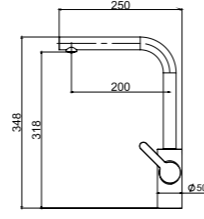

N2066436

BEJ

KOLİ İÇİ ADETİ 4