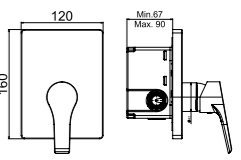

VISIA PLUS

LAVABO BATARYASI

N3011202

KROM

KOLİ İÇİ ADETİ 8

BİDE BATARYASI

N2072902

KROM

KOLİ İÇİ ADETİ 8

BANYO BATARYASI

N2035502

KROM

KOLİ İÇİ ADETİ 8

EVİYE BATARYASI

N3063602

KROM

KOLİ İÇİ ADETİ 8

KUĞU LAVABO BATARYASI

N4013402

KROM

KOLİ İÇİ ADETİ 8

DUŞ BATARYASI

N2038602

KROM

KOLİ İÇİ ADETİ 8

YÜKSEK LAVABO BATARYASI

N3012702

KROM

KOLİ İÇİ ADETİ 4

ANKASTRE GRUBU

BANYO BATARYASI

N2187002

KROM

KOLİ İÇİ ADETİ 8

Prizmatik

DUŞ BATARYASI

N2188002

KROM

KOLİ İÇİ ADETİ 8

Prizmatik

LAVABO BATARYASI

N2190702

KROM

KOLİ İÇİ ADETİ 8

Oval

BANYO BATARYASI

N2131402

KROM

KOLİ İÇİ ADETİ 8

Prizmatik

SmartBox Sıva Üstü Grubu

Bu ürün 87. sayfadaki SMARTBOX BANYO SIVA ALTI GRUBU ile birlikte satın alınmalıdır.

DUŞ BATARYASI

N2131502

KROM

KOLİ İÇİ ADETİ 8

Prizmatik

SmartBox Sıva Üstü Grubu

Bu ürün 87. sayfadaki SMARTBOX DUŞ SIVA ALTI GRUBU ile birlikte satın alınmalıdır.

BANYO BATARYASI

N2131602

KROM

KOLİ İÇİ ADETİ 8

Oval

SmartBox Sıva Üstü Grubu

Bu ürün 87. sayfadaki SMARTBOX BANYO SIVA ALTI GRUBU ile birlikte satın alınmalıdır.

DUŞ BATARYASI

N2131702

KROM

KOLİ İÇİ ADETİ 8

Oval

SmartBox Sıva Üstü Grubu

Bu ürün 87. sayfadaki SMARTBOX DUŞ SIVA ALTI GRUBU ile birlikte satın alınmalıdır.

LAVABO BATARYASI

N2131902

KROM

KOLİ İÇİ ADETİ 8

Oval

SmartBox Sıva Üstü Grubu

Bu ürün 87. sayfadaki SMARTBOX LAVABO SIVA ALTI GRUBU ile birlikte satın alınmalıdır.