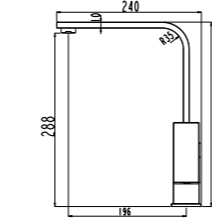

N3064202

KROM

KOLİ İÇİ ADETİ 4