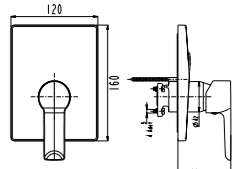

DUŞ
BATARYALARI

YÜKSEK LAVABO
BATARYALARI

BANYO
BATARYASI

Prizmatik

N2187402

● KROM

KOLİ İÇİ ADETİ 8

N2187419

● ALTIN

KOLİ İÇİ ADETİ 8

N2187429

● SİYAH

KOLİ İÇİ ADETİ 8

DUŞ
BATARYASI

Prizmatik

N2188402

● KROM

KOLİ İÇİ ADETİ 8

N2188419

● ALTIN

KOLİ İÇİ ADETİ 8

N2188429

● SİYAH

KOLİ İÇİ ADETİ 8

LAVABO
BATARYASI

Oval

N2190502

● KROM

KOLİ İÇİ ADETİ 8

BANYO
BATARYASI

Prizmatik

N2120602

● KROM

KOLİ İÇİ ADETİ 8

■ SmartBox Siva Üstü Grubu

! Bu ürün 87. sayfadaki SMARTBOX BANYO SIVA ALTI GRUBU ile birlikte satın alınmalıdır.

DUŞ
BATARYASI

Prizmatik

N2120902

● KROM

KOLİ İÇİ ADETİ 8

■ SmartBox Siva Üstü Grubu

! Bu ürün 87. sayfadaki SMARTBOX DUŞ SIVA ALTI GRUBU ile birlikte satın alınmalıdır.

BANYO
BATARYASI

Oval

N2120802

● KROM

KOLİ İÇİ ADETİ 8

■ SmartBox Siva Üstü Grubu

! Bu ürün 87. sayfadaki SMARTBOX BANYO SIVA ALTI GRUBU ile birlikte satın alınmalıdır.

DUŞ
BATARYASI

Oval

N2120702

● KROM

KOLİ İÇİ ADETİ 8

■ SmartBox Siva Üstü Grubu

! Bu ürün 87. sayfadaki SMARTBOX DUŞ SIVA ALTI GRUBU ile birlikte satın alınmalıdır.

LAVABO
BATARYASI

Oval

N2121902

● KROM

KOLİ İÇİ ADETİ 8

■ SmartBox Siva Üstü Grubu

! Bu ürün 87. sayfadaki SMARTBOX LAVABO SIVA ALTI GRUBU ile birlikte satın alınmalıdır.