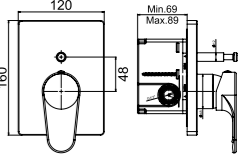

N2189002 ☐ KROM ☐ ALTIN ☐ SİYAH
KOLİ İÇİ ADETİ 8

N2189019 ☐ KROM ☐ ALTIN ☐ SİYAH
KOLİ İÇİ ADETİ 8

N2189029 ☐ KROM ☐ ALTIN ☐ SİYAH
KOLİ İÇİ ADETİ 8