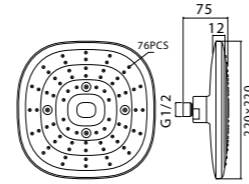

● KROM

KOLİ İÇİ ADETİ 4

Daire Duş Başlığı
(ø250 mm) (Bağlantı borusu dahil değildir.)

CALMA SQUARE BAŞLIĞI

N289405002

● KROM

KOLİ İÇİ ADETİ 4

Duş Başlığı
(220x220 mm) (Bağlantı borusu dahil değildir.)