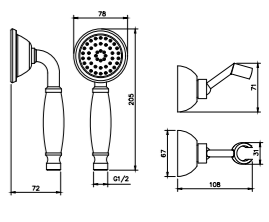

EL DUŞLARI

BORN EL DUŞU

N2840502

KROM

KOLİ İÇİ ADETİ 8

5 Fonksiyonlu El Duşu
(Silverflex Hortumlu ve Mafsallı Set) (ø105 mm)

BORN EL DUŞU

N2840102

KROM

KOLİ İÇİ ADETİ 8

5 Fonksiyonlu El Duşu
(Spiral Hortumlu ve Mafsallı Set) (ø105 mm)

CALMA ROUND EL DUŞU

N2841202

KROM

KOLİ İÇİ ADETİ 8

3 Fonksiyonlu El Duşu
(Silverflex Hortumlu ve Mafsallı Set) (ø129 mm)

CALMA ROUND EL DUŞU

N2841302

KROM

KOLİ İÇİ ADETİ 8

3 Fonksiyonlu El Duşu (Spiral Hortumlu ve Mafsallı Set)
Krom (ø129 mm)

CALMA SQUARE EL DUŞU

N2831002

KROM

KOLİ İÇİ ADETİ 8

3 Fonksiyonlu El Duşu
(Silverflex Hortumlu ve Mafsallı Set) (120x120 mm)

CALMA SQUARE EL DUŞU

N2831102

KROM

KOLİ İÇİ ADETİ 8

3 Fonksiyonlu El Duşu
(Spiral Hortumlu ve Mafsallı Set) (120x120 mm)

CALMA SQUARE EL DUŞU

N2841719

ALTIN

KOLİ İÇİ ADETİ 20

3 Fonksiyonlu El Duşu
(Silverflex Hortumlu ve Mafsallı Set) (ø120 mm)

CALMA SQUARE EL DUŞU

N2841729

SİYAH

KOLİ İÇİ ADETİ 20

3 Fonksiyonlu El Duşu
(Spiral Hortumlu ve Mafsallı Set) (ø120 mm)

EL DUŞLARI

SIEMPRE EL DUŞU

N2841419

ALTIN

PVDRONICS

KOLİ İÇİ ADETİ 8

1 Fonksiyonlu El Duşu
(Spiral Hortumlu ve Mafsallı Set) (ø78 mm)

SIEMPRE EL DUŞU

N2841424

BRONZ

PVDRONICS

KOLİ İÇİ ADETİ 8

1 Fonksiyonlu El Duşu
(Spiral Hortumlu ve Mafsallı Set) (ø78 mm)

LUVIA EL DUŞU

N2841902

KROM

KOLİ İÇİ ADETİ 8

1 Fonksiyonlu El Duşu
(Silverflex Hortumlu ve Mafsallı Set) (ø103 mm)

LUVIA EL DUŞU

N2841802

KROM

KOLİ İÇİ ADETİ 8

1 Fonksiyonlu El Duşu
(Spiral Hortumlu ve Mafsallı Set) (ø103 mm)