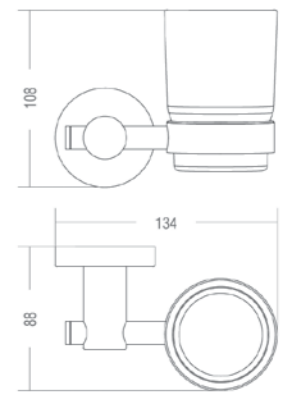

N1042002

☐ KROM ☐ ALTIN ☐ SİYAH KOLİ İÇİ ADETİ 10

Köşelik