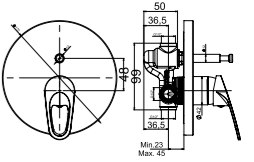

N2180202

KOLİ İÇİ ADETİ 8