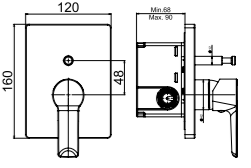

N2187402

● KROM

KOLİ İÇİ ADETİ 8

N2187419

● ALTIN

KOLİ İÇİ ADETİ 8

N2187429

● SİYAH

KOLİ İÇİ ADETİ 8