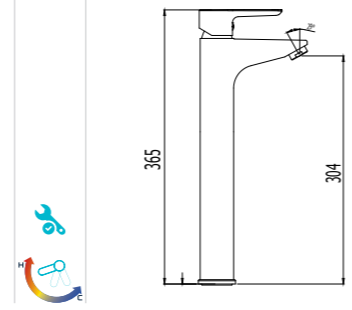

N2038719
 ● ALTIN KOLİ İÇİ ADETİ 8

N2038729
 ● SİYAH KOLİ İÇİ ADETİ 8

YÜKSEK LAVABO
BATARYALARI

N2016202
 ● KROM KOLİ İÇİ ADETİ 4

N2016219
 ● ALTIN KOLİ İÇİ ADETİ 5

N2016229
 ● SİYAH KOLİ İÇİ ADETİ 4

BANYO
BATARYASI