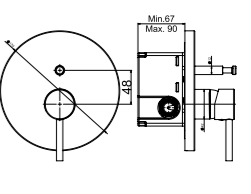

N2185302

KROM

KOLİ İÇİ ADETİ 8