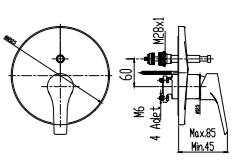

SmartBox Sıva Üstü Grubu

Bu ürün 87. sayfadaki SMARTBOX DUŞ SIVA ALTI GRUBU ile birlikte satın alınmalıdır.

BANYO BATARYASI

N2131602

KROM

KOLİ İÇİ ADETİ 8

Oval

SmartBox Sıva Üstü Grubu