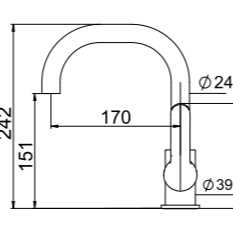

N4013302

KROM

KOLİ İÇİ ADETİ 8