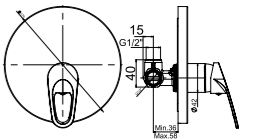

N2181202

KOLİ İÇİ ADETİ 8