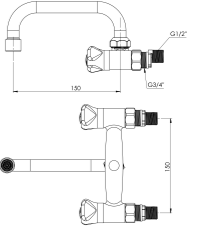

**KUĞU
EVİYE /
LAVABO
BATARYASI**

N4011402

KROM

KOLİ İÇİ ADETİ 8

**DÖNER
EVİYE
BATARYASI**

N2311102

KROM

KOLİ İÇİ ADETİ 8

**EVİYE
BATARYASI**

N2311202

KROM

KOLİ İÇİ ADETİ 8

**BANYO
BATARYASI**

N2320802

KROM

KOLİ İÇİ ADETİ 8