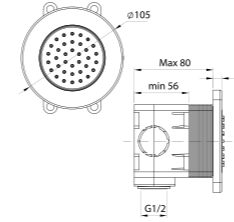

N2921502

KROM

KOLİ İÇİ ADETİ 4