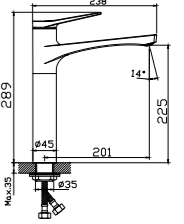

YÜKSEK LAVABO BATARYALARI

YÜKSEK LAVABO BATARYALARI

RHINO
YÜKSEK
LAVABO
BATARYASI

N4013702

KROM

KOLİ İÇİ ADETİ 10

ALORA PRO
YÜKSEK
LAVABO
BATARYASI

N3016402

KROM

KOLİ İÇİ ADETİ 4

N3016419

ALTIN

KOLİ İÇİ ADETİ 4

N3016429

SİYAH

KOLİ İÇİ ADETİ 4

NOBIA PRO
YÜKSEK
LAVABO
BATARYASI

N3014702

KROM

KOLİ İÇİ ADETİ 4

ALAMERA
YÜKSEK
LAVABO
BATARYASI

N2016202

KROM

KOLİ İÇİ ADETİ 4

N2016219

ALTIN

KOLİ İÇİ ADETİ 4

N2016229

SİYAH

KOLİ İÇİ ADETİ 4

VISIA PLUS
YÜKSEK
LAVABO
BATARYASI

N3012702

KROM

KOLİ İÇİ ADETİ 4

MINILIADA
YÜKSEK
LAVABO
BATARYASI

N2012902

KROM

KOLİ İÇİ ADETİ 4

LEGNA PLUS
YÜKSEK
LAVABO
BATARYASI

N3014402

KROM

KOLİ İÇİ ADETİ 4