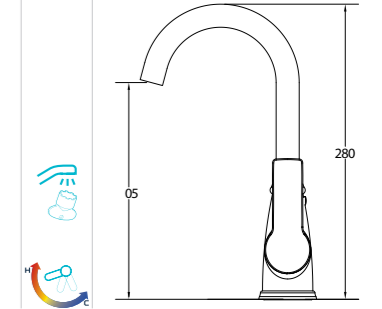

KUĞU LAVABO BATARYALARI