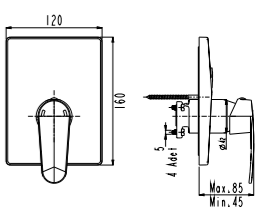

LAVABO
BATARYASI

N4014202

KROM

KOLİ İÇİ ADETİ 8

ŞELELE
LAVABO
BATARYASI

N3018802

KROM

KOLİ İÇİ ADETİ 8

BANYO
BATARYASI

N2037002

KROM

KOLİ İÇİ ADETİ 8

EVİYE
BATARYASI

N2066502

KROM

KOLİ İÇİ ADETİ 5

PULL-OUT
EVİYE
BATARYASI

N2041502

KROM

KOLİ İÇİ ADETİ 5

KUĞU
LAVABO
BATARYASI

N3012302

KROM

KOLİ İÇİ ADETİ 8

DUŞ
BATARYASI

N2038802

KROM

KOLİ İÇİ ADETİ 8

BANYO
BATARYASI

N2185702

KROM

KOLİ İÇİ ADETİ 8

Oval

DUŞ
BATARYASI

N2186702

KROM

KOLİ İÇİ ADETİ 8

Oval

LAVABO
BATARYASI

N2190602

KROM

KOLİ İÇİ ADETİ 8

Oval

BANYO
BATARYASI

N2126602

KROM

KOLİ İÇİ ADETİ 8

Prizmatik

SmartBox Sıva Üstü Grubu

Bu ürün 87. sayfadaki SMARTBOX BANYO SIVA ALTI GRUBU ile birlikte satın alınmalıdır.

DUŞ
BATARYASI

N2126702

KROM

KOLİ İÇİ ADETİ 8

Prizmatik

SmartBox Sıva Üstü Grubu

Bu ürün 87. sayfadaki SMARTBOX DUŞ SIVA ALTI GRUBU ile birlikte satın alınmalıdır.

BANYO
BATARYASI

N2126802

KROM

KOLİ İÇİ ADETİ 8

Oval

SmartBox Sıva Üstü Grubu

Bu ürün 87. sayfadaki SMARTBOX BANYO SIVA ALTI GRUBU ile birlikte satın alınmalıdır.

DUŞ
BATARYASI

N2126902

KROM

KOLİ İÇİ ADETİ 8

Oval

SmartBox Sıva Üstü Grubu

Bu ürün 87. sayfadaki SMARTBOX DUŞ SIVA ALTI GRUBU ile birlikte satın alınmalıdır.

LAVABO
BATARYASI

N2127102

KROM

KOLİ İÇİ ADETİ 8

Oval

SmartBox Sıva Üstü Grubu

Bu ürün 87. sayfadaki SMARTBOX LAVABO SIVA ALTI GRUBU ile birlikte satın alınmalıdır.