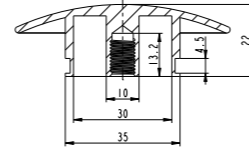

SIFONLAR

SIFONLAR

N201048002

KROM

KOLİ İÇİ ADETİ 10

Click-Clack Sifonu

SIFONLAR

N201148219

ALTIN

PVDRONICS

KOLİ İÇİ ADETİ 50

Click-Clack Sifonu

SIFONLAR

N201148013

SİYAH

INTENSE BLACK

KOLİ İÇİ ADETİ 50

Click-Clack Sifonu

SIFONLAR

N2600102

KROM

KOLİ İÇİ ADETİ 12

Lavabo Sifonu

SIFONLAR

N2610102

KROM

KOLİ İÇİ ADETİ 10

Lavabo Sifonu

SIFONLAR

N2610202

KROM

KOLİ İÇİ ADETİ 10

Lavabo Sifonu

SIFONLAR

N2600202

KROM

KOLİ İÇİ ADETİ 12

Lavabo Sifonu

SIFONLAR

N2610302

KROM

KOLİ İÇİ ADETİ 10

Eviye Sifonu

SIFONLAR

SIFONLAR

N2600302

KROM

KOLİ İÇİ ADETİ 12

Eviye Sifonu

SIFONLAR

N2610502

KROM

KOLİ İÇİ ADETİ 10

Plastik Lavabo Sifonu

SIFONLAR

N2610402

KROM

KOLİ İÇİ ADETİ 10

Plastik Lavabo Sifonu (Körüklü)