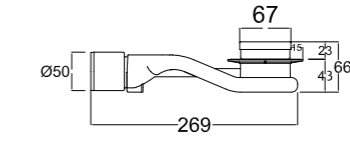

DYNAMIC CERAMIC

Çıkış Ø 50

Plain Kapak

Seramik Kapak

Plain Kapak

Seramik Kapak

N121400040 cm Paslanmaz Çift
Yönlü Kullanılabilen
Seramik Duş Kanalı

KOLİ İÇİ ADETİ 1