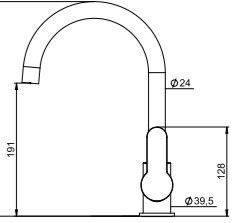

N3063402

KROM

KOLI İÇİ ADETI 8