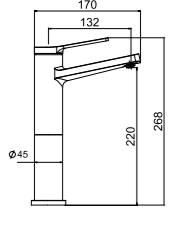

N3014702

KROM

KOLİ İÇİ ADETİ 4