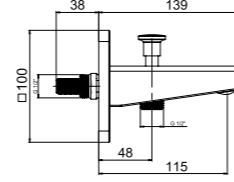

N2133802

KROM

KOLİ İÇİ ADETİ 8