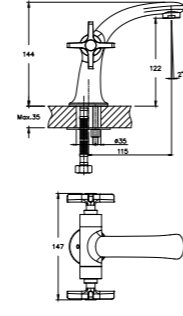

LAVABO
BATARYALARI

N3013102

● KROM KOLİ İÇİ ADETİ 10

N3013119

● ALTIN KOLİ İÇİ ADETİ 10

N3013124

● BRONZ KOLİ İÇİ ADETİ 10

BANYO
BATARYALARI

N3031202

● KROM KOLİ İÇİ ADETİ 10

N3031219

● ALTIN KOLİ İÇİ ADETİ 10

N3031224

● BRONZ KOLİ İÇİ ADETİ 10

EVİYE
BATARYALARI

N3061002

● KROM KOLİ İÇİ ADETİ 10

N3061019

● ALTIN KOLİ İÇİ ADETİ 10

N3061024

● BRONZ KOLİ İÇİ ADETİ 10

DUŞ
BATARYALARI

N3031102

● KROM KOLİ İÇİ ADETİ 10

N3031119

● ALTIN KOLİ İÇİ ADETİ 10

N3031124

● BRONZ KOLİ İÇİ ADETİ 10