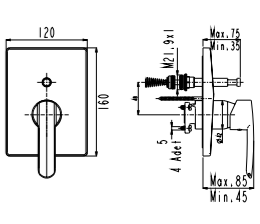

LAVABO
BATARYASI

N3014602

KROM

KOLİ İÇİ ADETİ 8

BİDE
BATARYASI

N2073302

KROM

KOLİ İÇİ ADETİ 8

BANYO
BATARYASI

N3033602

KROM

KOLİ İÇİ ADETİ 8

EVİYE
BATARYASI

N3063502

KROM

KOLİ İÇİ ADETİ 8

KUĞU
LAVABO
BATARYASI

N4013302

KROM

KOLİ İÇİ ADETİ 8

DUŞ
BATARYASI

N2037702

KROM

KOLİ İÇİ ADETİ 8

YÜKSEK
LAVABO
BATARYASI

N3014402

KROM

KOLİ İÇİ ADETİ 4

BANYO
BATARYASI

N2182002

KROM

KOLİ İÇİ ADETİ 8

DUŞ
BATARYASI

N2182102

KROM

KOLİ İÇİ ADETİ 8

LAVABO
BATARYASI

N2190902

KROM

KOLİ İÇİ ADETİ 8

BANYO
BATARYASI

N2132102

KROM

KOLİ İÇİ ADETİ 8

SmartBox Sıva Üstü Grubu

Bu ürün 87. sayfadaki SMARTBOX BANYO SIVA ALTI GRUBU ile birlikte satın alınmalıdır.

DUŞ
BATARYASI

N2132202

KROM

KOLİ İÇİ ADETİ 8

SmartBox Sıva Üstü Grubu

Bu ürün 87. sayfadaki SMARTBOX DUŞ SIVA ALTI GRUBU ile birlikte satın alınmalıdır.

BANYO
BATARYASI

N2132302

KROM

KOLİ İÇİ ADETİ 8

SmartBox Sıva Üstü Grubu

Bu ürün 87. sayfadaki SMARTBOX BANYO SIVA ALTI GRUBU ile birlikte satın alınmalıdır.

DUŞ
BATARYASI

N2132402

KROM

KOLİ İÇİ ADETİ 8

SmartBox Sıva Üstü Grubu

Bu ürün 87. sayfadaki SMARTBOX DUŞ SIVA ALTI GRUBU ile birlikte satın alınmalıdır.

LAVABO
BATARYASI

N2132602

KROM

KOLİ İÇİ ADETİ 8

SmartBox Sıva Üstü Grubu

Bu ürün 87. sayfadaki SMARTBOX LAVABO SIVA ALTI GRUBU ile birlikte satın alınmalıdır.