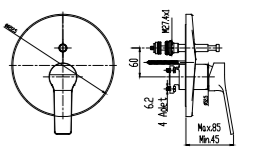

NOBIA PRO

LAVABO BATARYASI

N3015402

KROM

KOLİ İÇİ ADETİ 8

BİDE BATARYASI

N2073102

KROM

KOLİ İÇİ ADETİ 8

YÜKSEK LAVABO BATARYASI

N3014702

KROM

KOLİ İÇİ ADETİ 4

BANYO BATARYASI

N2038102

KROM

KOLİ İÇİ ADETİ 8

DUŞ BATARYASI

N2038202

KROM

KOLİ İÇİ ADETİ 8

EVİYE BATARYASI

N3063702

KROM

KOLİ İÇİ ADETİ 8

KUĞU LAVABO BATARYASI

N4013502

KROM

KOLİ İÇİ ADETİ 8

ANKASTRE GRUBU

BANYO BATARYASI

N2187602

KROM

KOLİ İÇİ ADETİ 8

Prizmatik

DUŞ BATARYASI

N2188602

KROM

KOLİ İÇİ ADETİ 8

Prizmatik

LAVABO BATARYASI

N2190302

KROM

KOLİ İÇİ ADETİ 8

Oval

BANYO BATARYASI

N2130802

KROM

KOLİ İÇİ ADETİ 8

Prizmatik

SmartBox Sıva Üstü Grubu

! Bu ürün 87. sayfadaki SMARTBOX BANYO SIVA ALTI GRUBU ile birlikte satın alınmalıdır.

DUŞ BATARYASI

N2130902

KROM

KOLİ İÇİ ADETİ 8

Prizmatik

SmartBox Sıva Üstü Grubu

! Bu ürün 87. sayfadaki SMARTBOX DUŞ SIVA ALTI GRUBU ile birlikte satın alınmalıdır.

BANYO BATARYASI

N2131002

KROM

KOLİ İÇİ ADETİ 8

Oval

SmartBox Sıva Üstü Grubu

! Bu ürün 87. sayfadaki SMARTBOX BANYO SIVA ALTI GRUBU ile birlikte satın alınmalıdır.

DUŞ BATARYASI

N2131102

KROM

KOLİ İÇİ ADETİ 8

Oval

SmartBox Sıva Üstü Grubu

! Bu ürün 87. sayfadaki SMARTBOX DUŞ SIVA ALTI GRUBU ile birlikte satın alınmalıdır.

LAVABO BATARYASI

N2131302

KROM

KOLİ İÇİ ADETİ 8

Oval

SmartBox Sıva Üstü Grubu

! Bu ürün 87. sayfadaki SMARTBOX LAVABO SIVA ALTI GRUBU ile birlikte satın alınmalıdır.