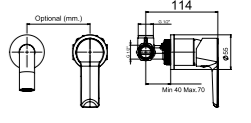

N2190502

● KROM

KOLİ İÇİ ADETİ 8