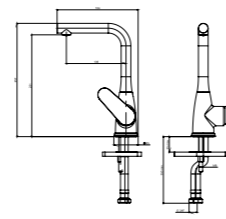

N3012302

KROM

KOLİ İÇİ ADETİ 8