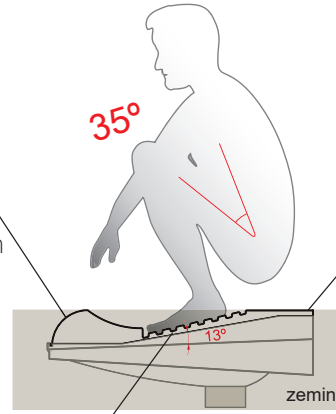

## Yeni Nesil Hela Taşı

su sıçratmayan tasarım

35°

entegre taharet musluğu

13° açılı oturma ergonomisi

**0008-0906 (Taharet Deliksiz)**

Yeni Nesil Alaturka Hela Taşı  
(52x67)

Ürün Ağırlığı 26 kg. / Palet Adedi 10