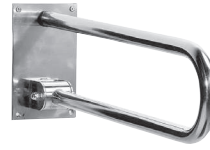

## Bedensel Engelli Aksesuar Serisi

**53-04-01-002**

Klzt. Yanı Sabit Tutunma Barı  
(Polisajlı 304 paslanmaz)

**53-04-01-004**

Sabit Tutunma Barı  
(Polisajlı 304 paslanmaz)

**53-04-01-003**

Klzt. Yanı Hareketli Tut. Barı  
(Polisajlı 304 paslanmaz)