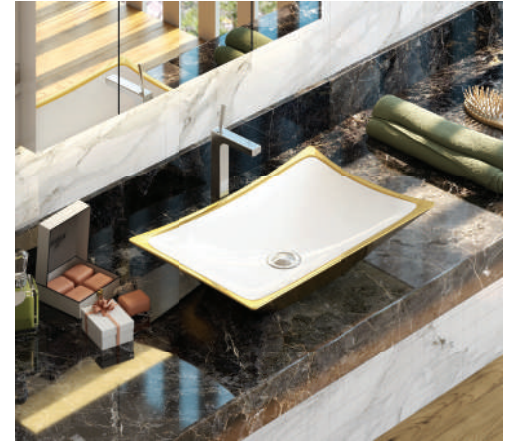

Neo Classic Tezgah Üstü / Dolap Uyumlu Lavabolar

Ürün Kodu	Ürün Tanımı	
3301-0655	Neo Classic Tezgah Üstü / Dolap Uyumlu Lavabo (50x65)	
Ürün Ağırlığı 17 kg. / Palet Adedi 14		
3301-0805	Neo Classic Tezgah Üstü / Dolap Uyumlu Lavabo (50x80)	
Ürün Ağırlığı 24 kg. / Palet Adedi 12		

° Lavabolar montaj deliksizdir.

Lara Tezgah Üstü / Dolap Uyumlu Lavabolar

Ürün Kodu	Ürün Tanımı	
0201-4655	Lara Tezgah Üstü / Dolap Uyumlu Lavabo (42x65)	
Ürün Ağırlığı 14 kg. / Palet Adedi 28		
0201-2805	Lara Tezgah Üstü / Dolap Uyumlu Lavabo (42x80)	
Ürün Ağırlığı 17 kg. / Palet Adedi 20		

° Lavabolar montaj deliksizdir.