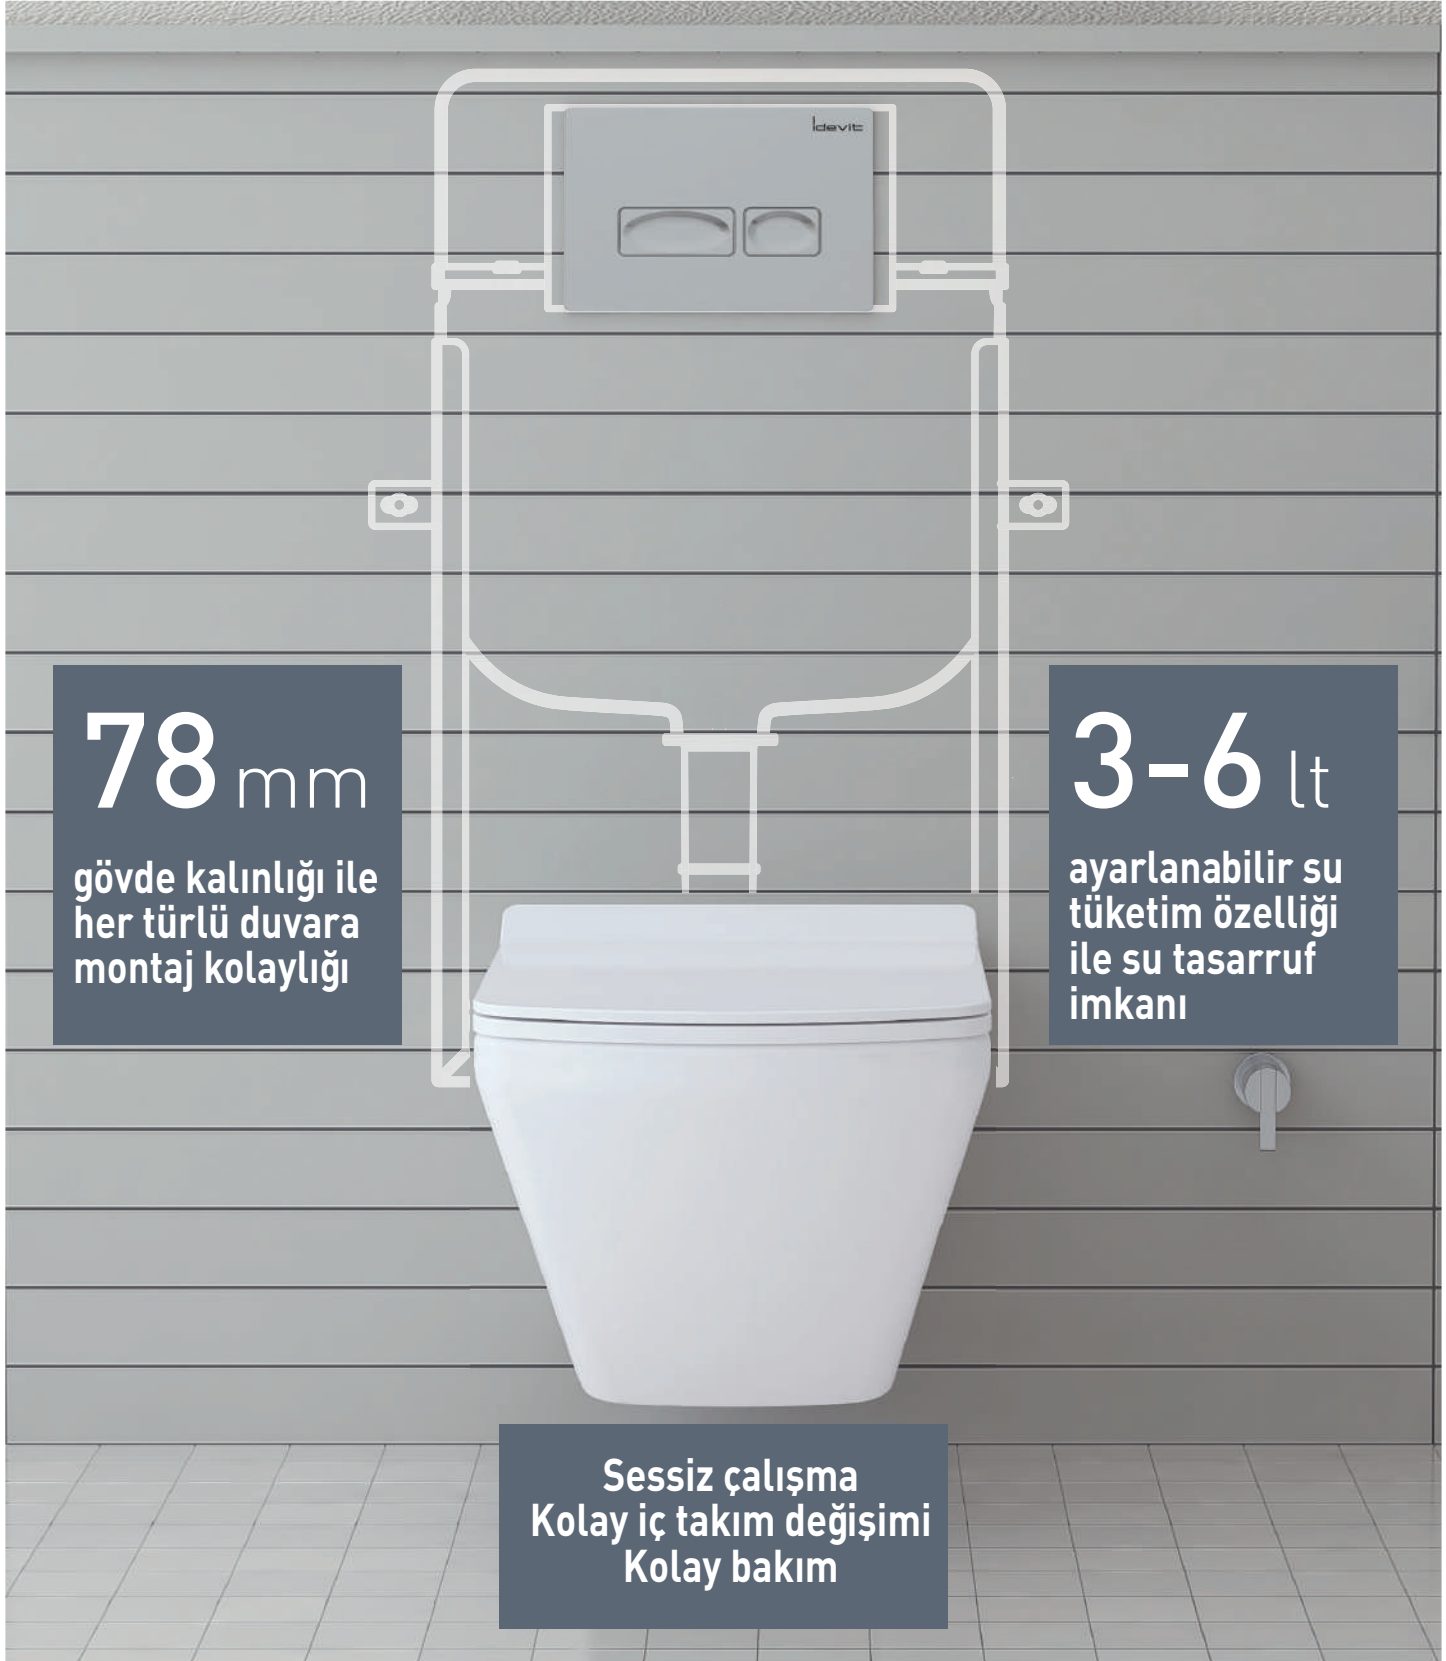

Gömme Rezervuar