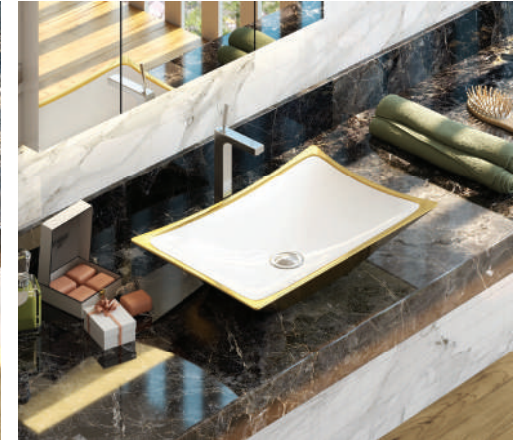

Neo Classic Serisi Uyumlu Lavabo Seçenekleri

	Ürün Kodu	Ürün Tanımı	
	3301-0655	Neo Classic Tezgah Üstü / Dolap Uyumlu Lavabo (50x65)	
	Ürün Ağırlığı 17 kg. / Palet Adedi 14		
	3301-0805	Neo Classic Tezgah Üstü / Dolap Uyumlu Lavabo (50x80)	
	Ürün Ağırlığı 24 kg. / Palet Adedi 12		
	3301-2505	Neo Classic Monoblok Lavabo (44x56)	
	Ürün Ağırlığı 22 kg. / Palet Adedi 6		
	0101-0435	Yonca Lavabo (43x51)	
	Ürün Ağırlığı 10 kg. / Palet Adedi 24		

° Dolap uyumlu lavabolar montaj deliksizdir.