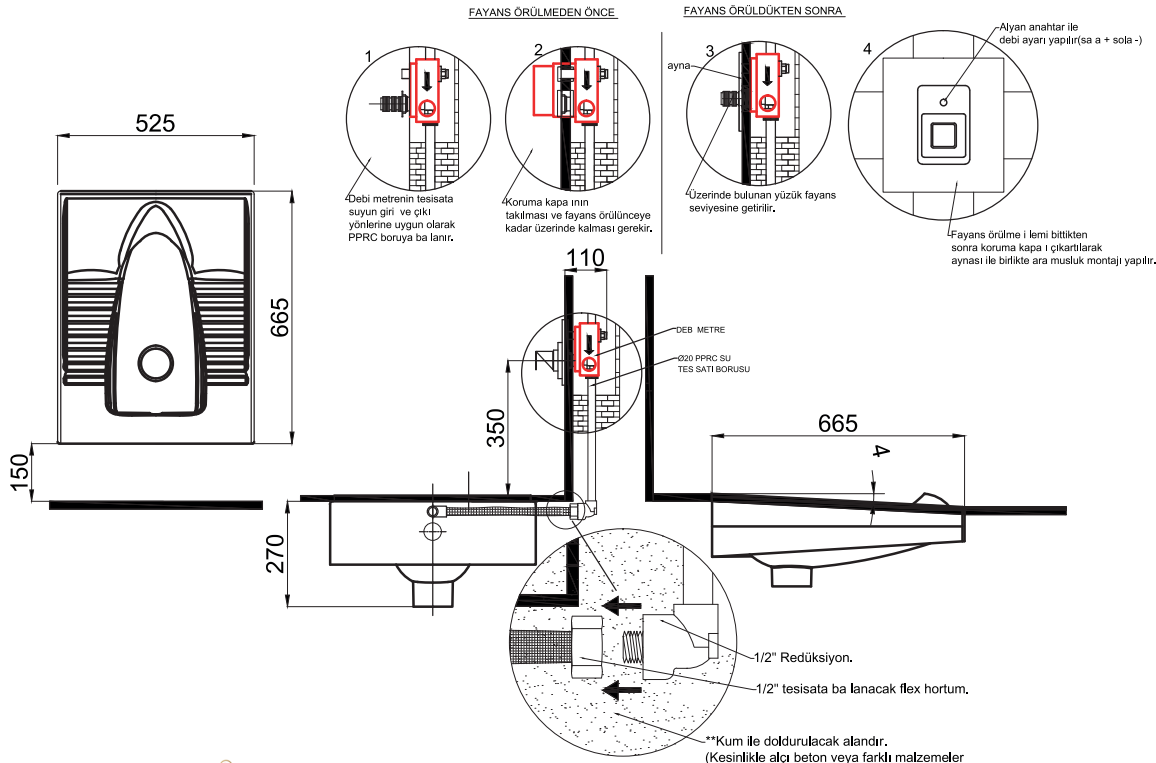

SET0008-0905-001-1-2000 (Debi Metreli)

Yeni Nesil Taharet Musluklu Alaturka Hela Taşı (52x67)

Ürün Ağırlığı 26 kg. / Palet Adedi 10