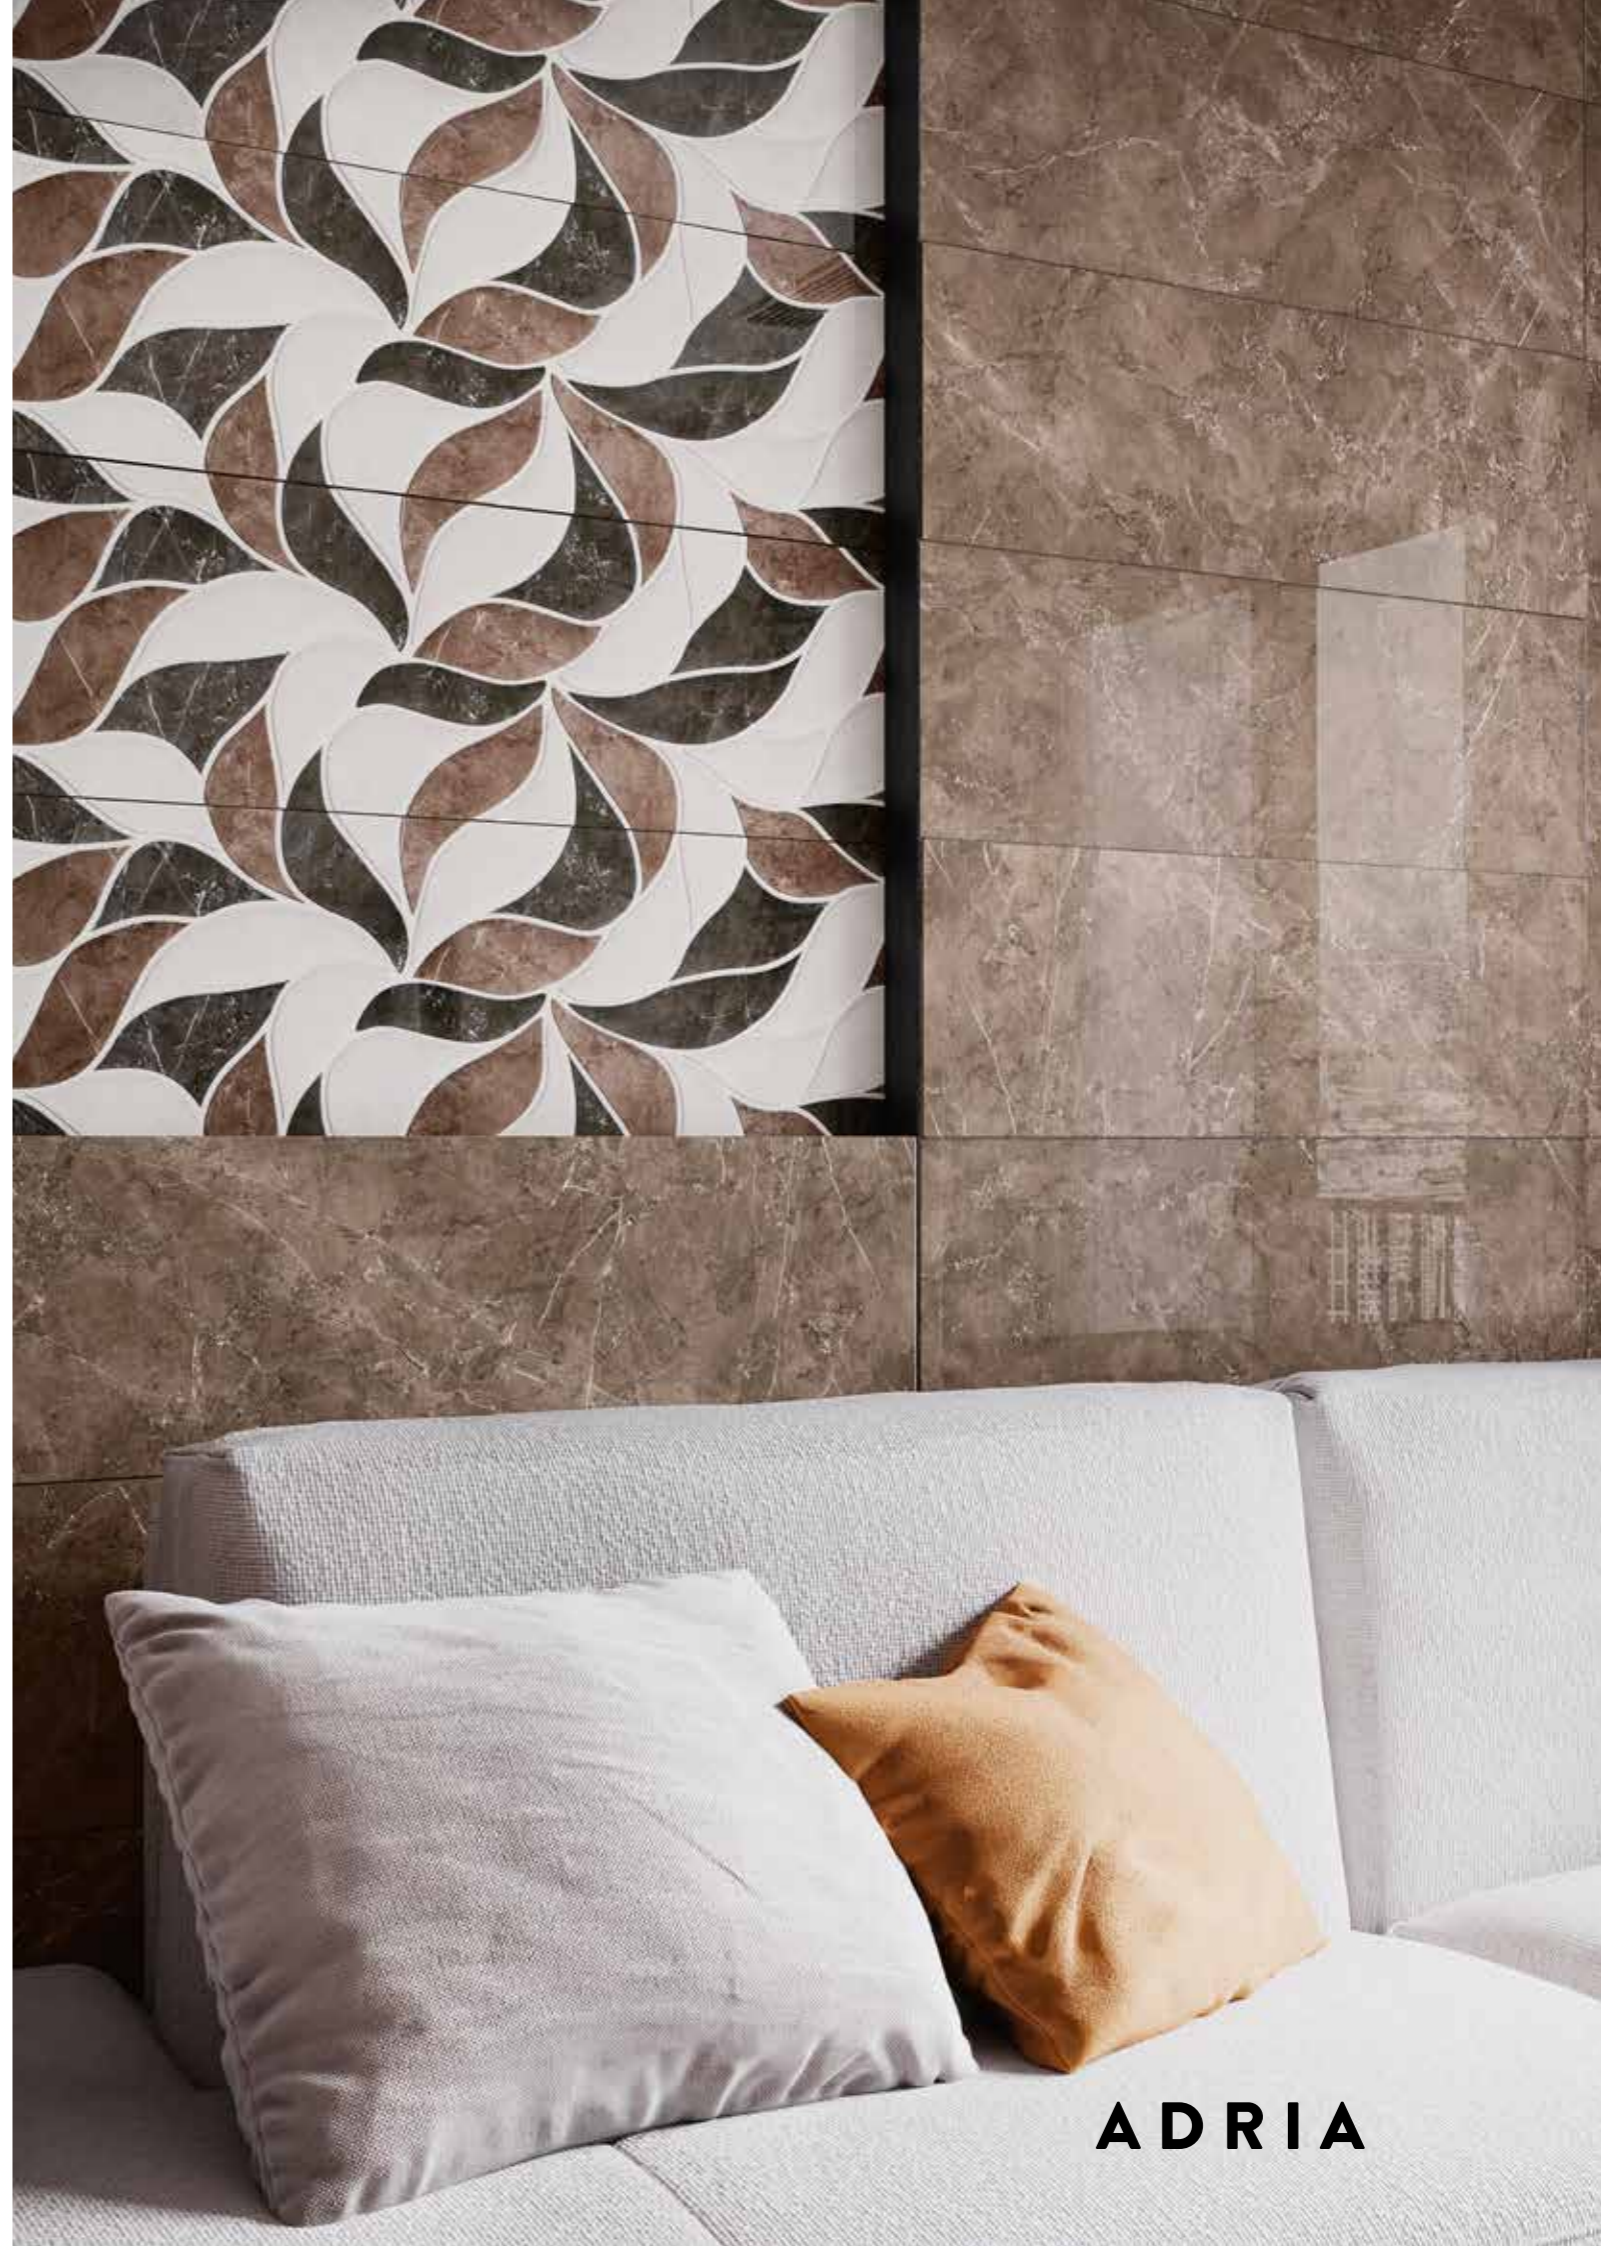

ADRIA

GR V³

GR V³

GR V³

GR V³

GR V³

GR V³

GR V³

GR V³

ADRIA