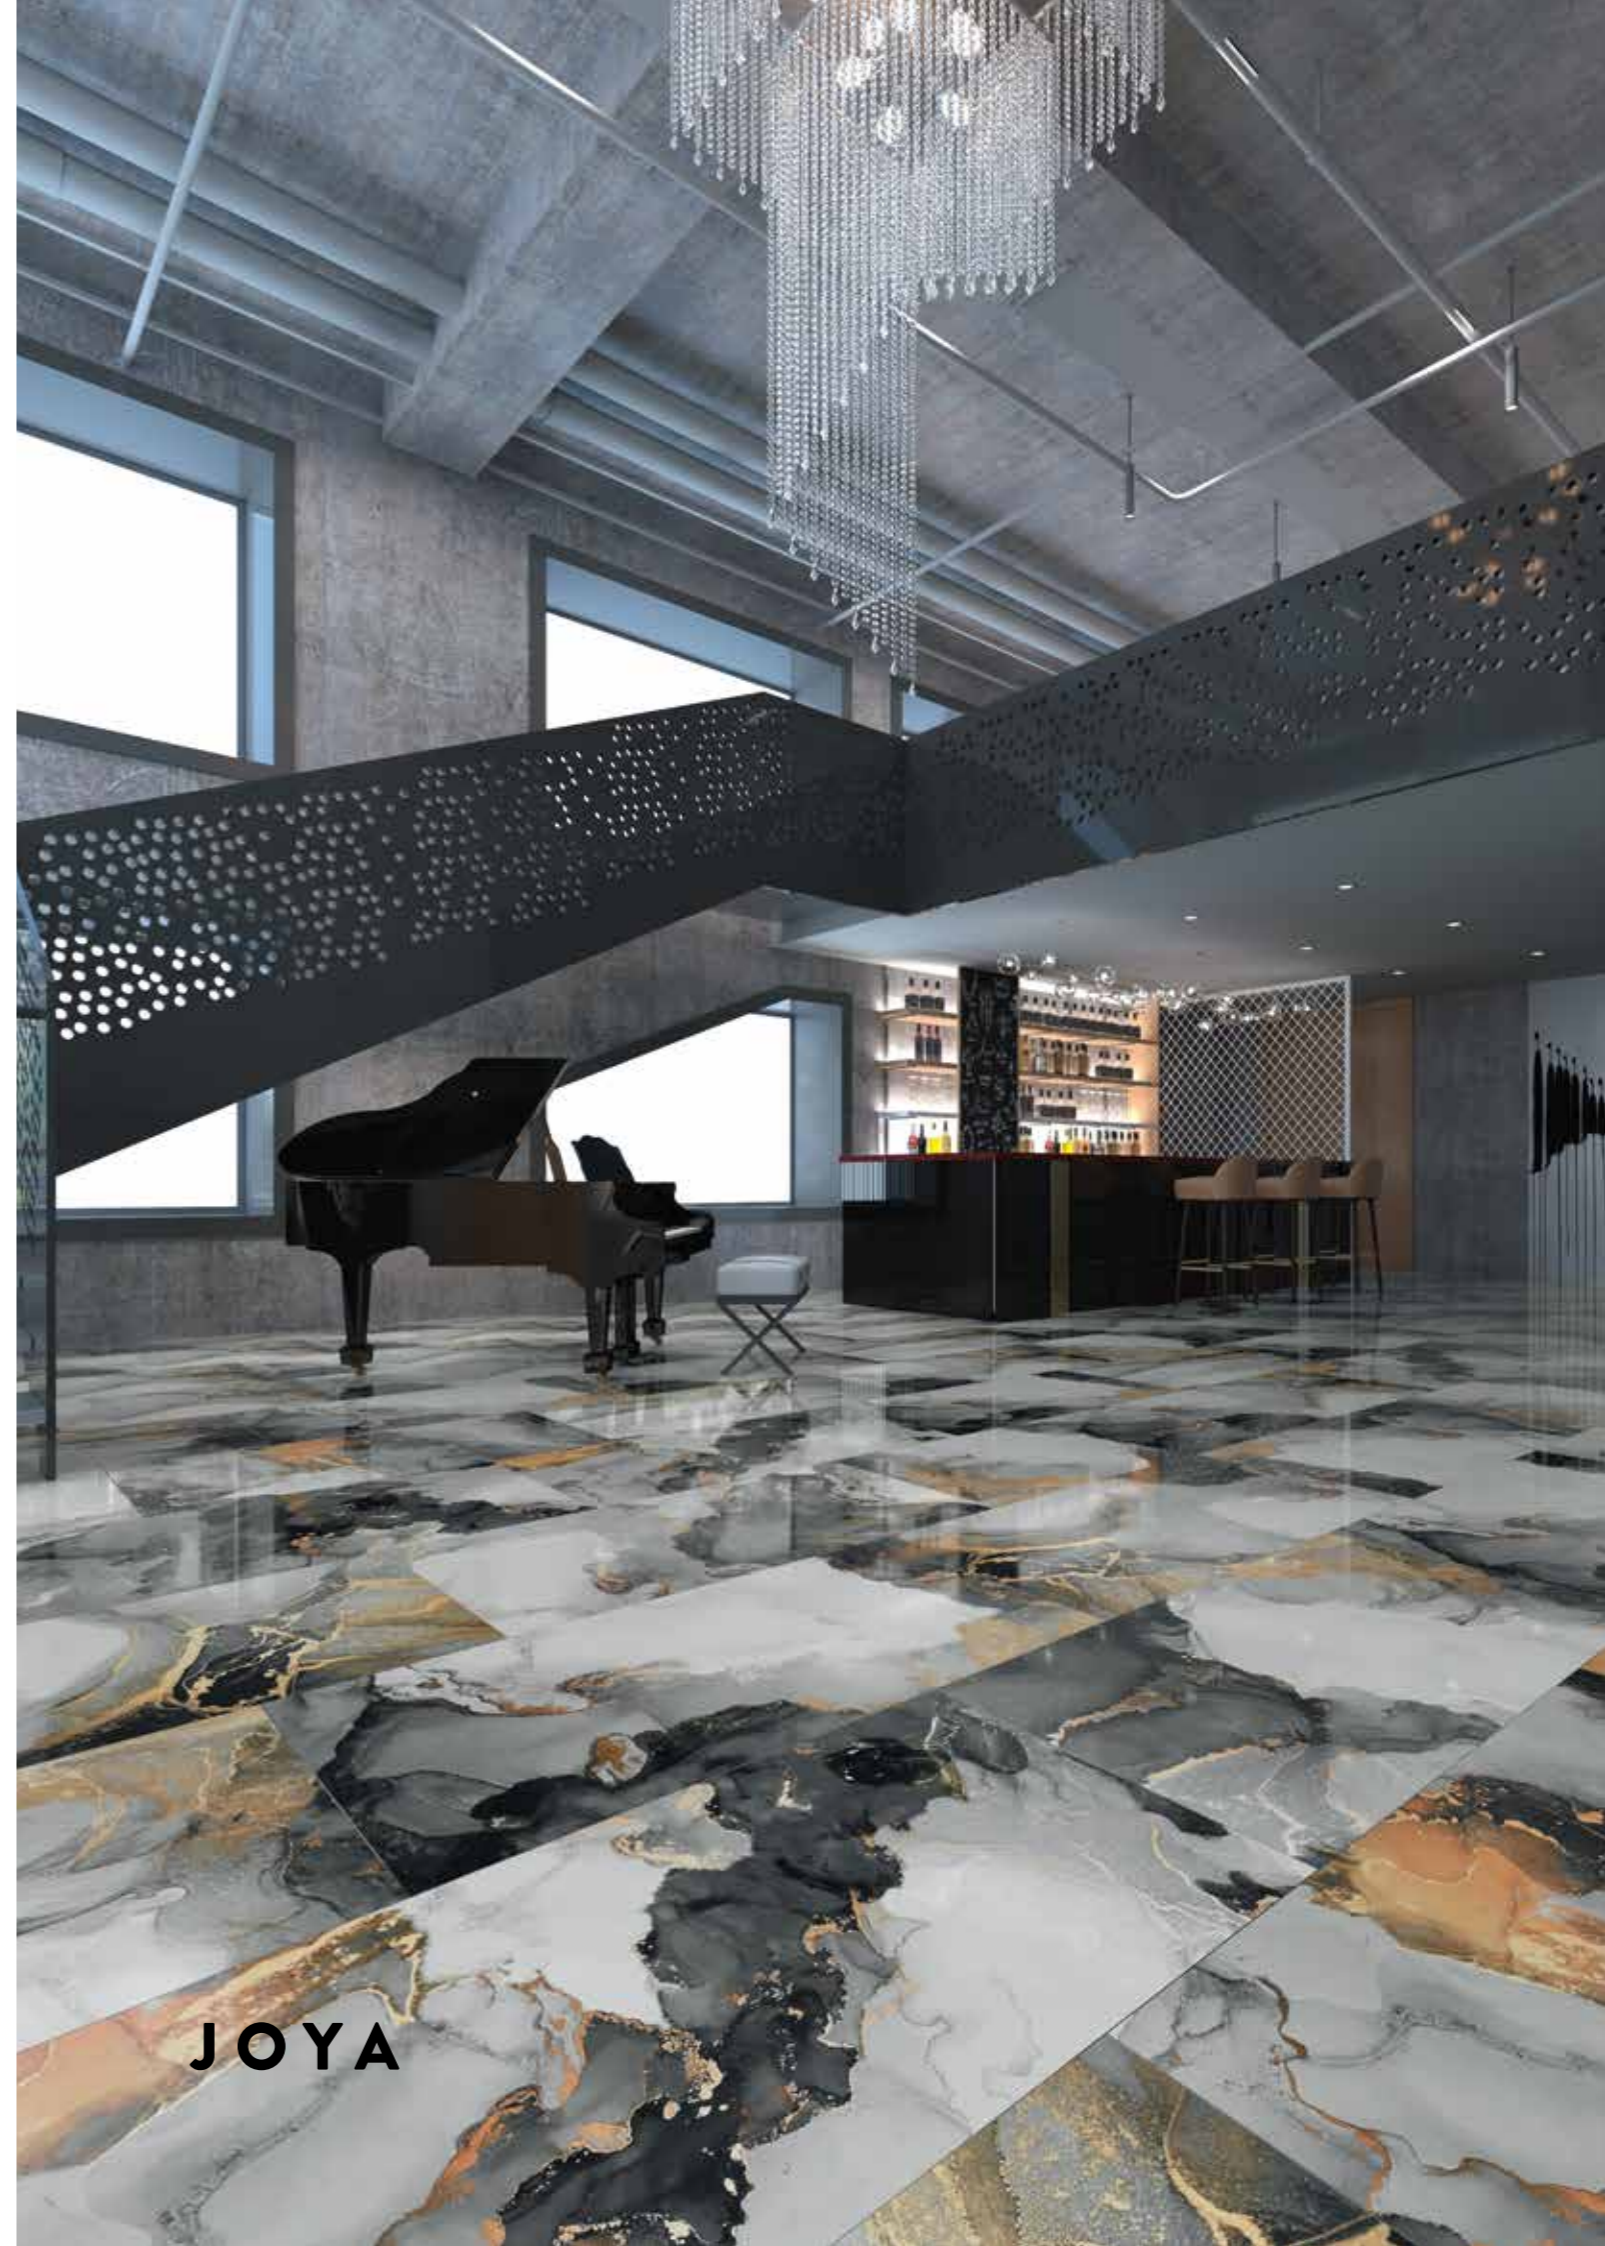

MIX
modern
cool
unique
retro

TWILIGHT

120x180 48x71" A FACE

tp GRUV¹

120x180 48x71" A FACE

tp GRUV¹

60x120 24x48"

TPGRH V3