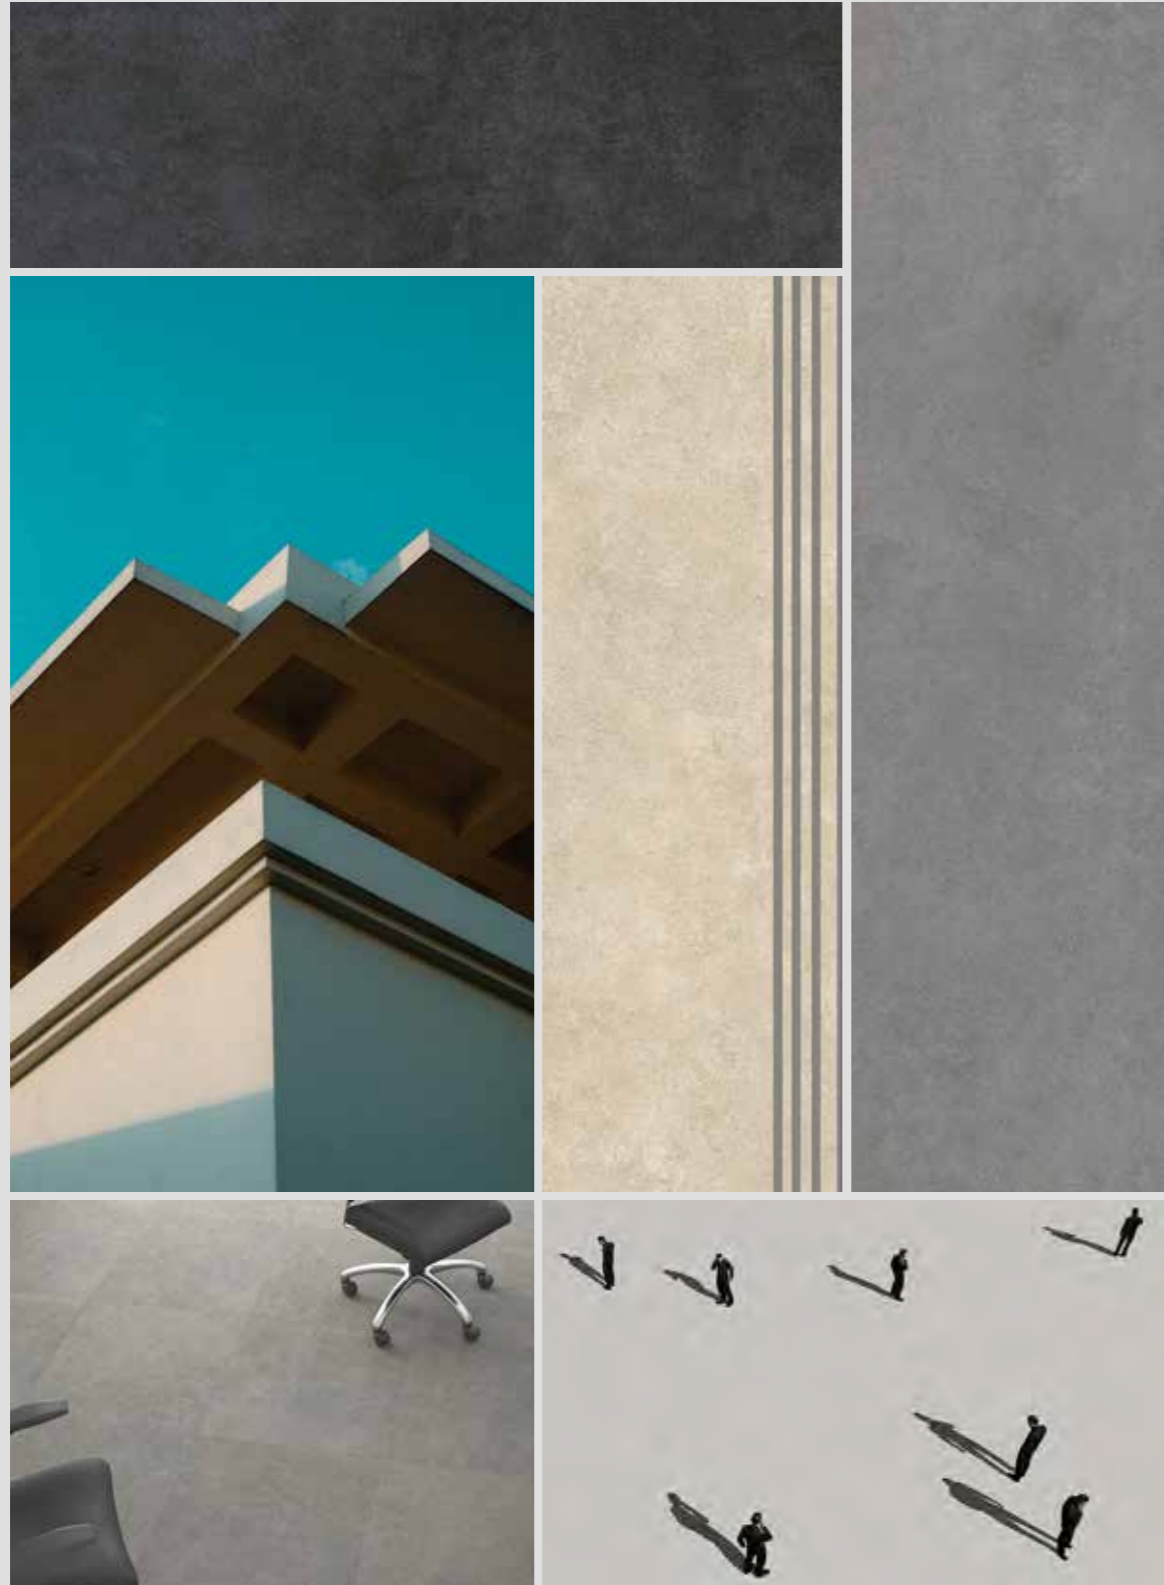

tp R M v²

30x60 12x24" ANTRASİT ANTHRACITE

tp R M v²

60x60 24x24" ANTRASİT ANTHRACITE

tp R M v²

30x120 BASAMAK / 24"X48"STEP

60x120 24x48" GÜMÜŞ SILVER

tp R H G v³