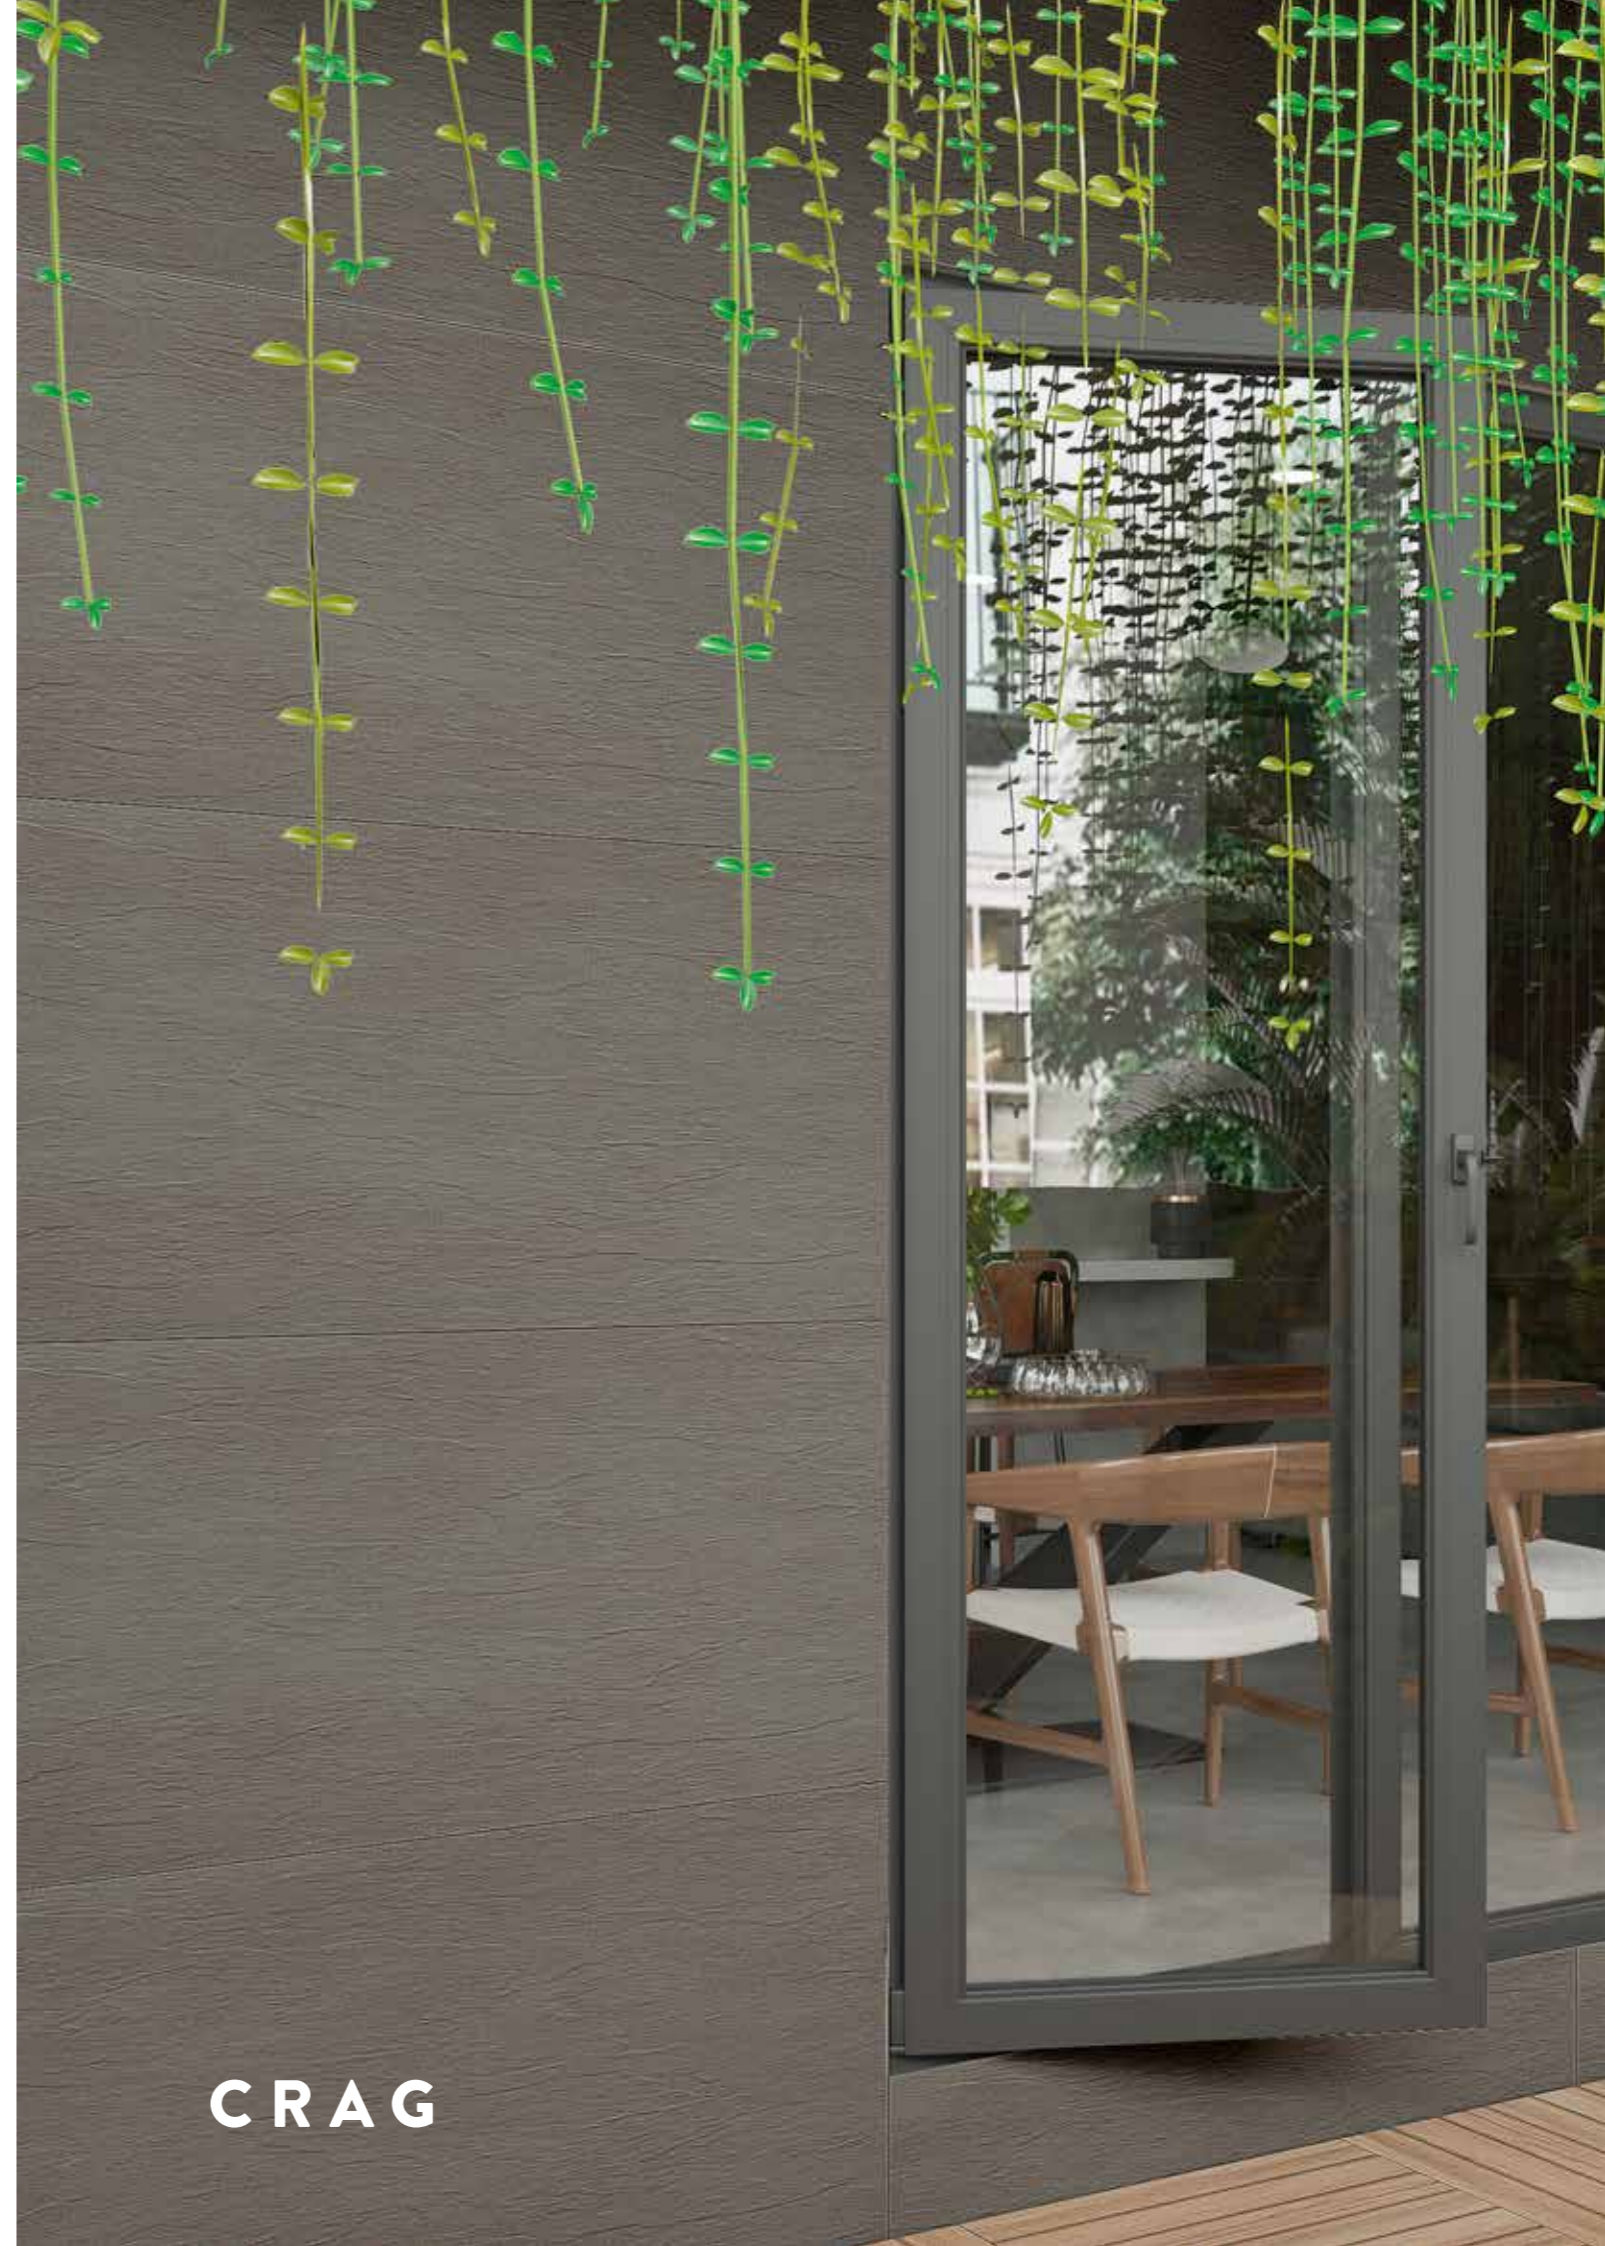

30x120 BASAMAK / 24"X48"STEP

CRAG

ANTRASİT ANTHRACITE 60x60 24x24" | 61x61 24x24"
R s l M G V² | M V²

GRİ GREY 60x60 24x24" | 61x61 24x24"
R s l M G V² | M V²

ANTRASİT ANTHRACITE 30x60 12x24" | 30x60 12x24"
R s l G V² | M V²