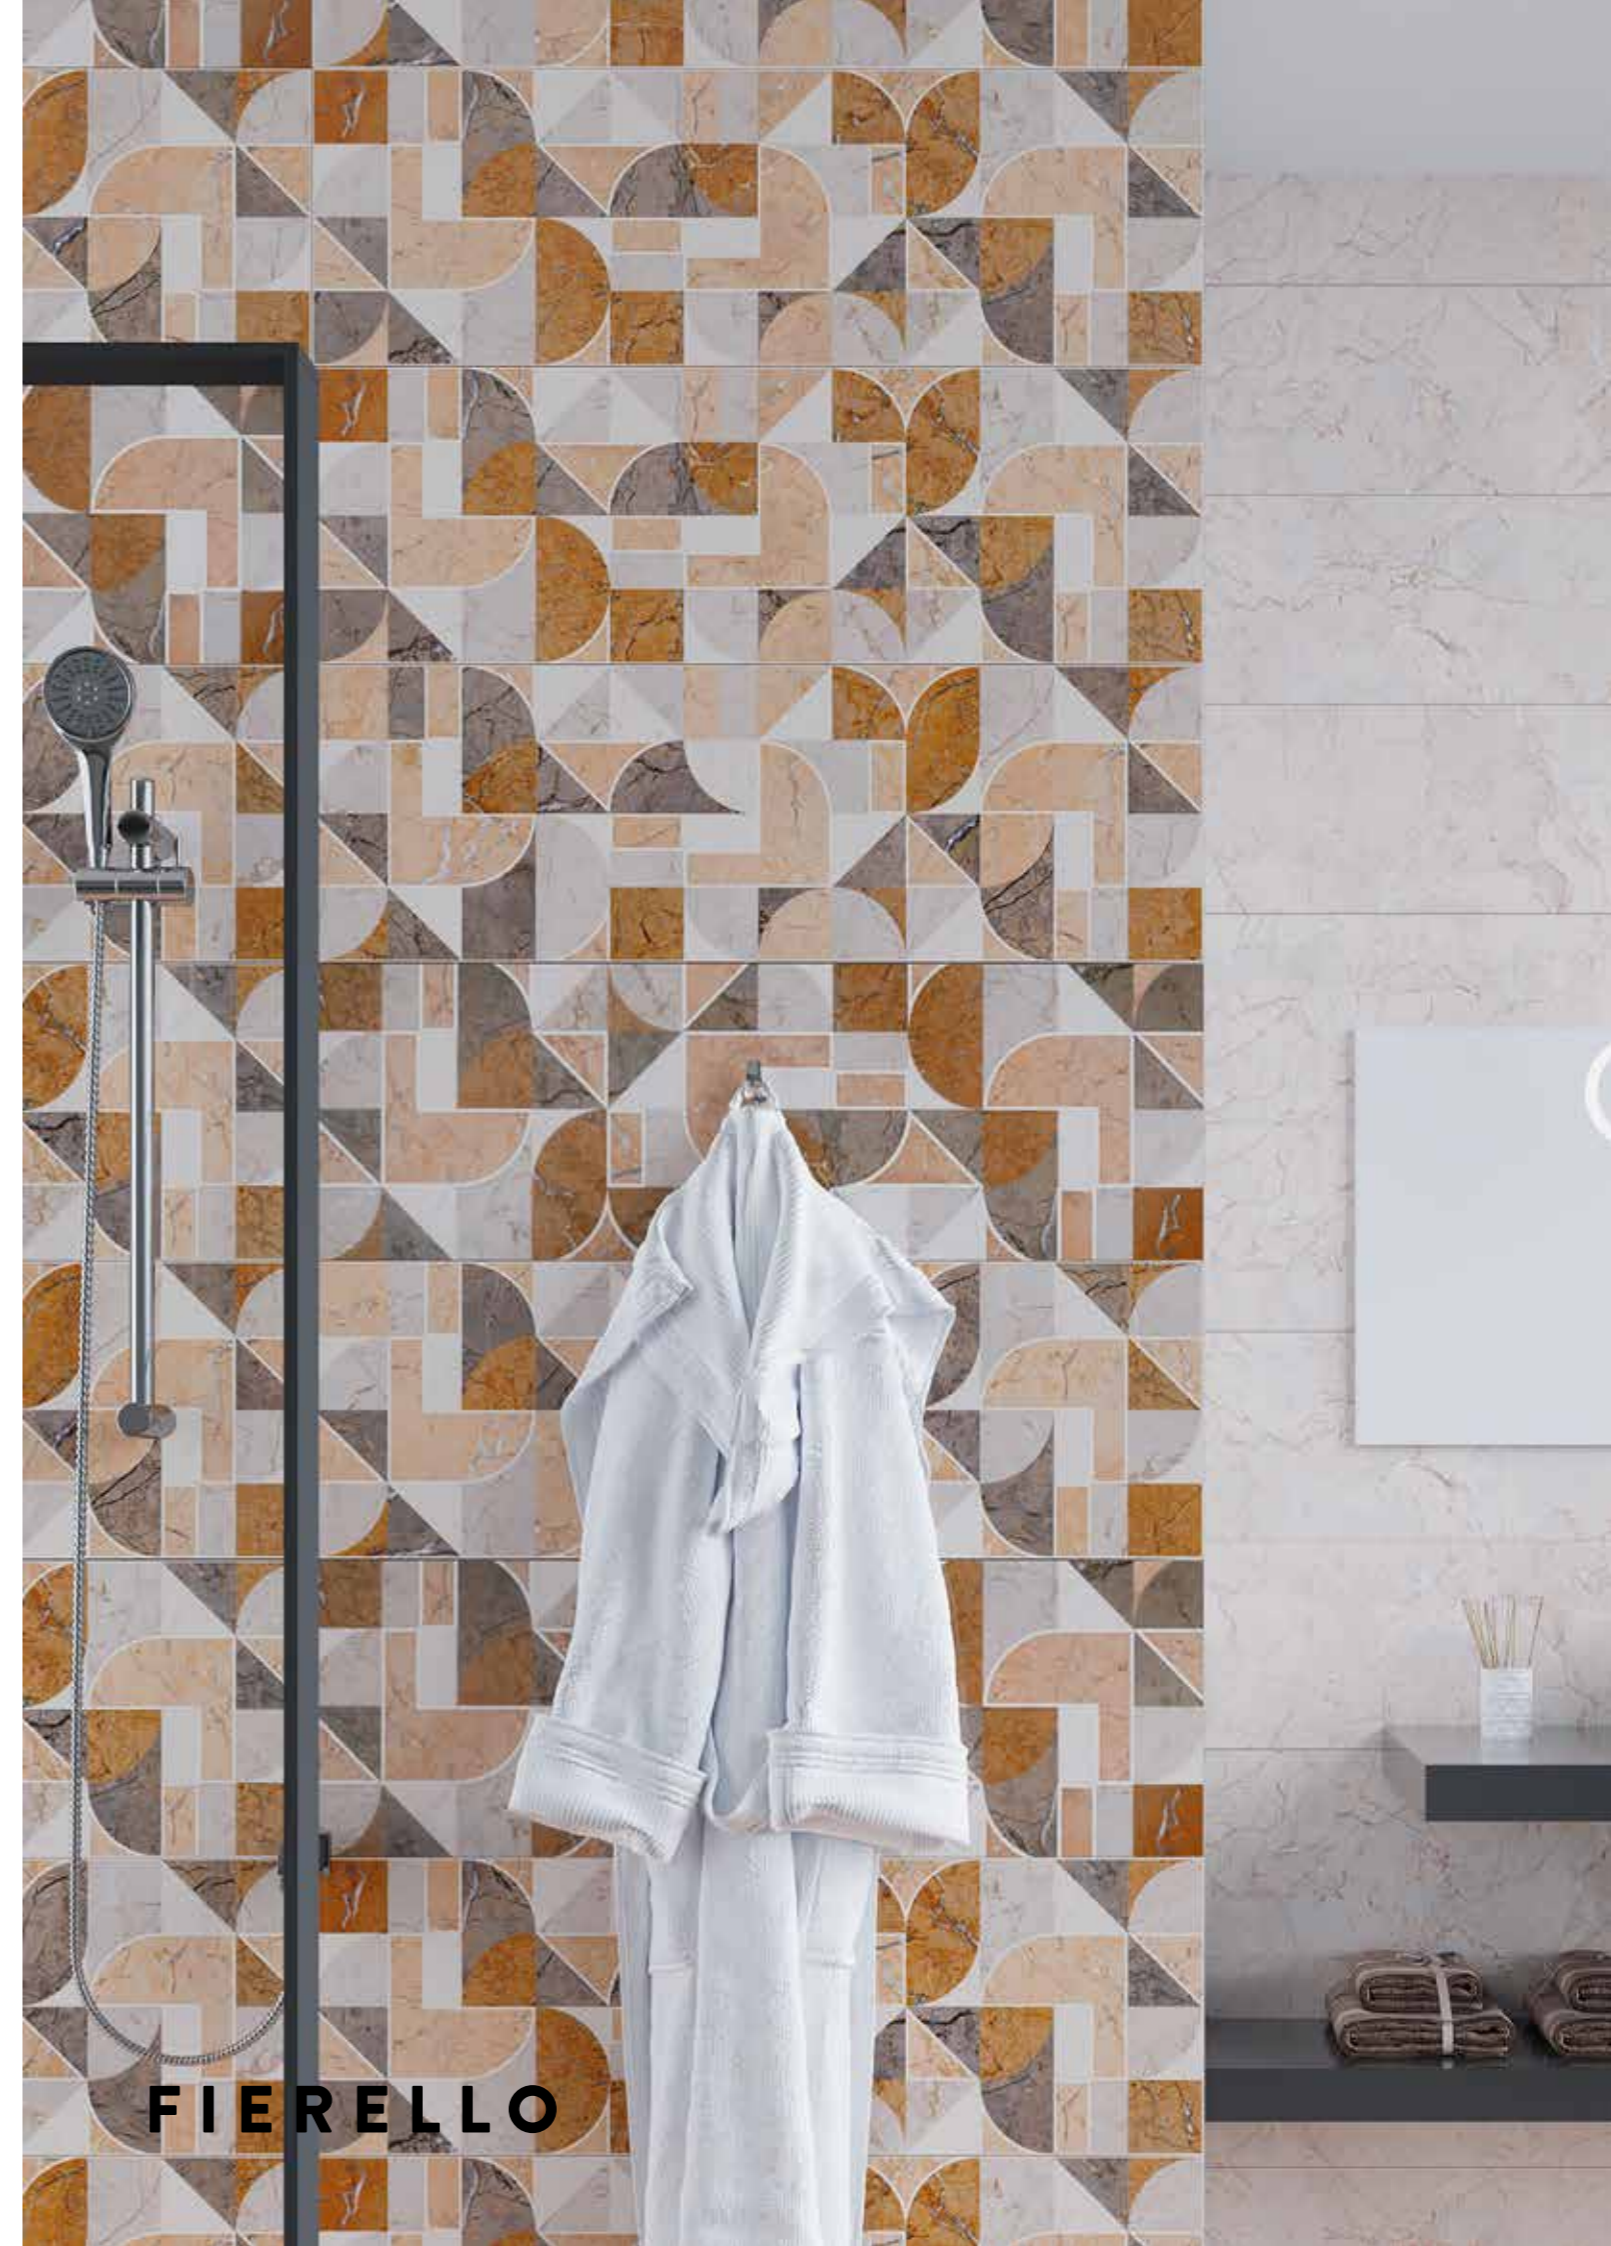

GRV³

FIERELLO

30x90 12x36" SALMON 

30x90 12x36" SALMON DEKOFON DECOFON 

45x45 18x18" SALMON 

30x90 12x36" ANTHRACITE 

30x90 12x36" ANTHRACITE DEKOFON DECOFON 

45x45 18x18" ANTHRACITE 