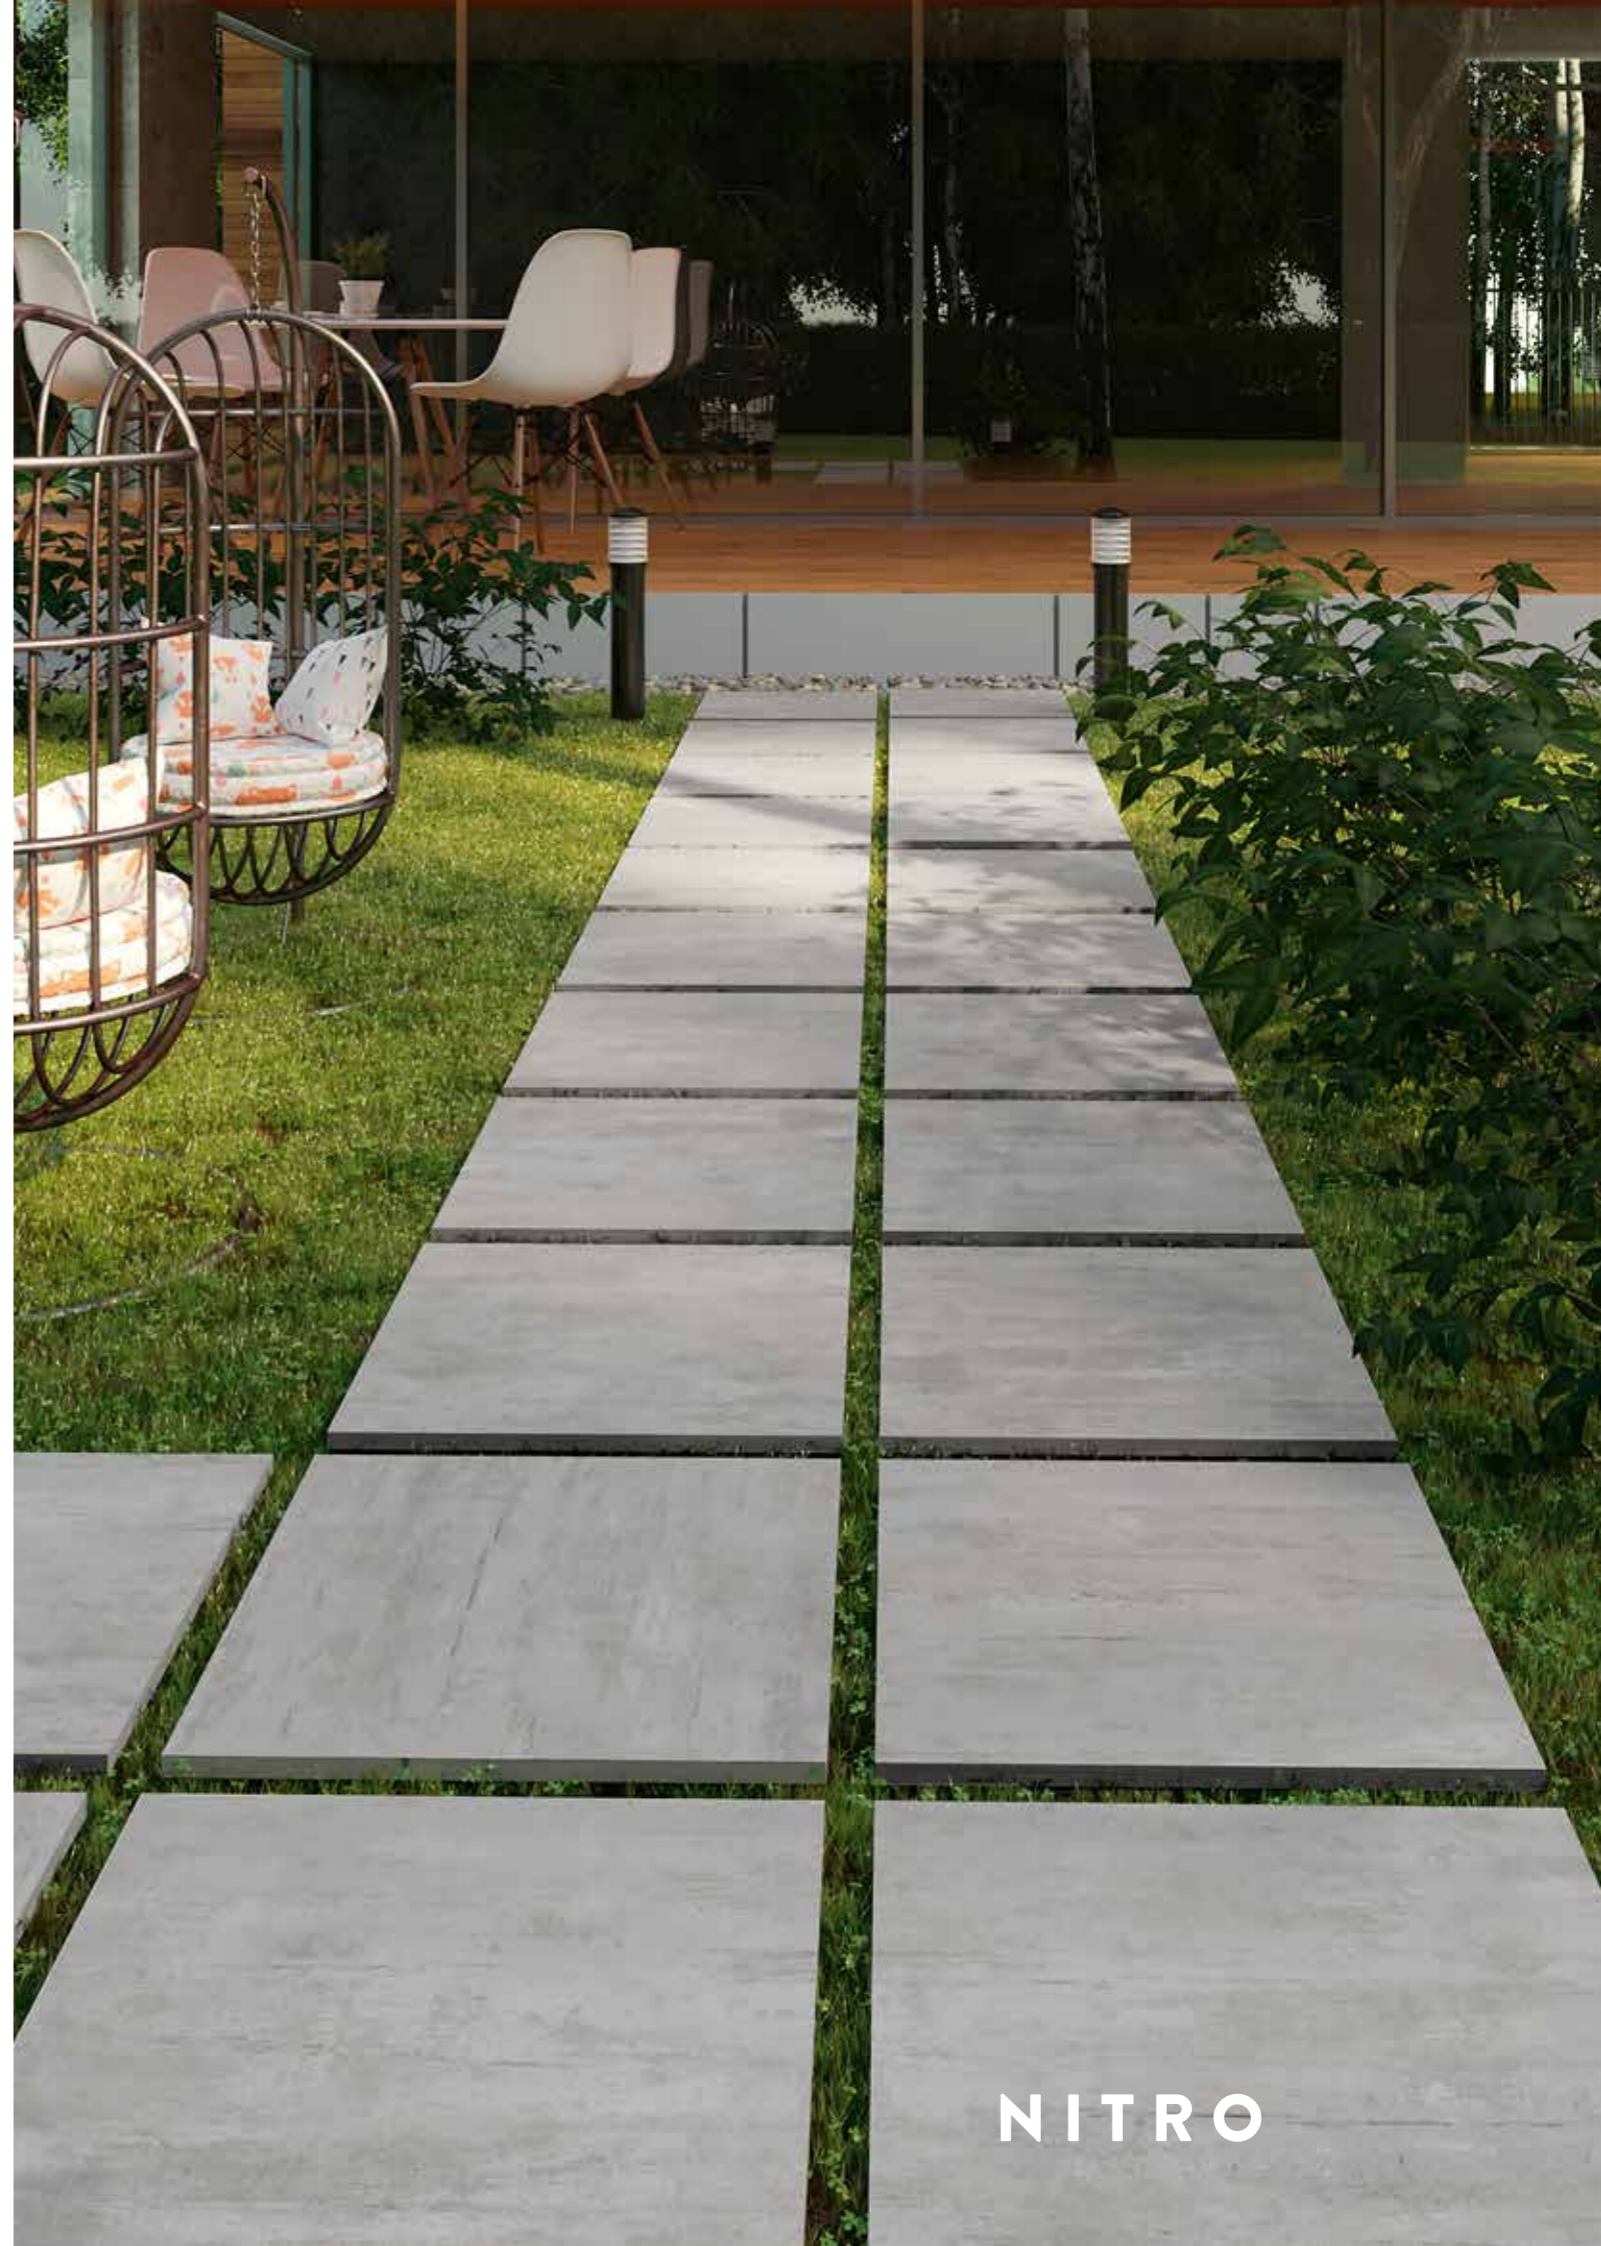

NITRO

60x60x2 24x24x0,8"

tp R M V²

NOVOCEMENTO

60x60x2 24x24x0,8"

tp R M V²

NITRO

NATURA WOOD