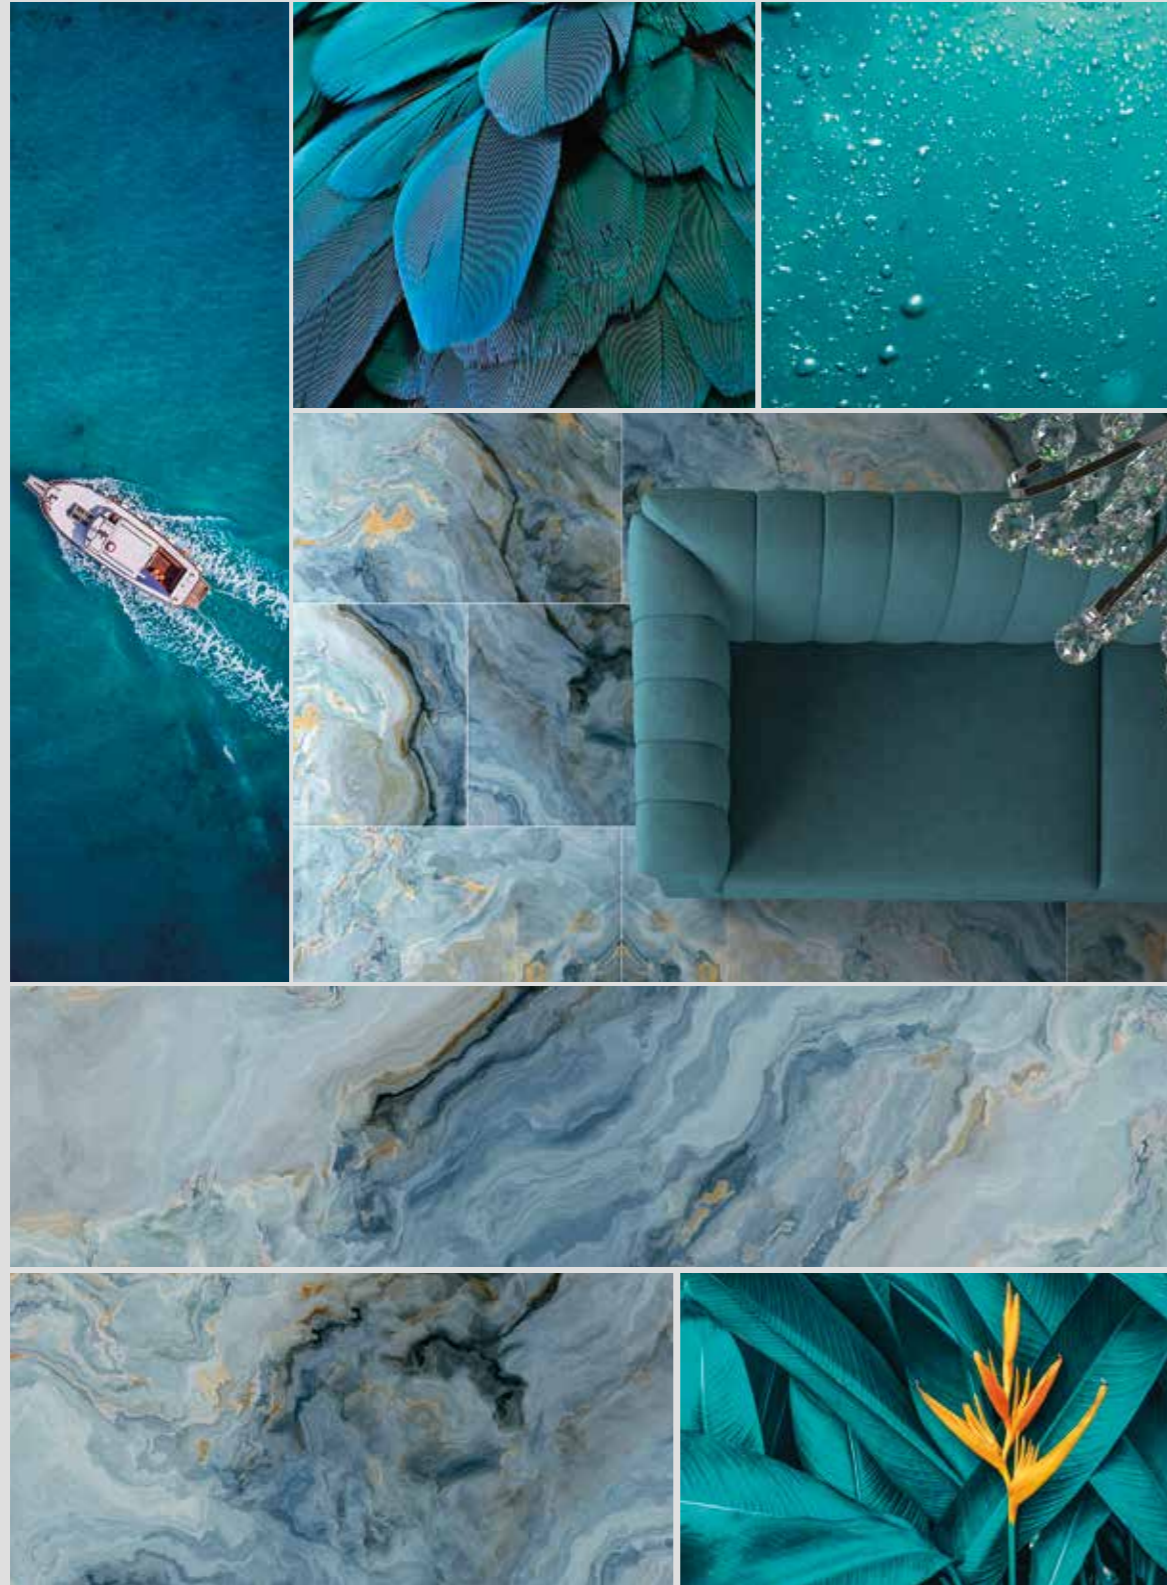

tp GR fi v³

MANO

CARIBOU

30x120 BASAMAK / 24"X48"STEP

60x120 24x48"

tp GR H V³

30x120 BASAMAK / 24"X48"STEP

60x120 24x48" BLACK