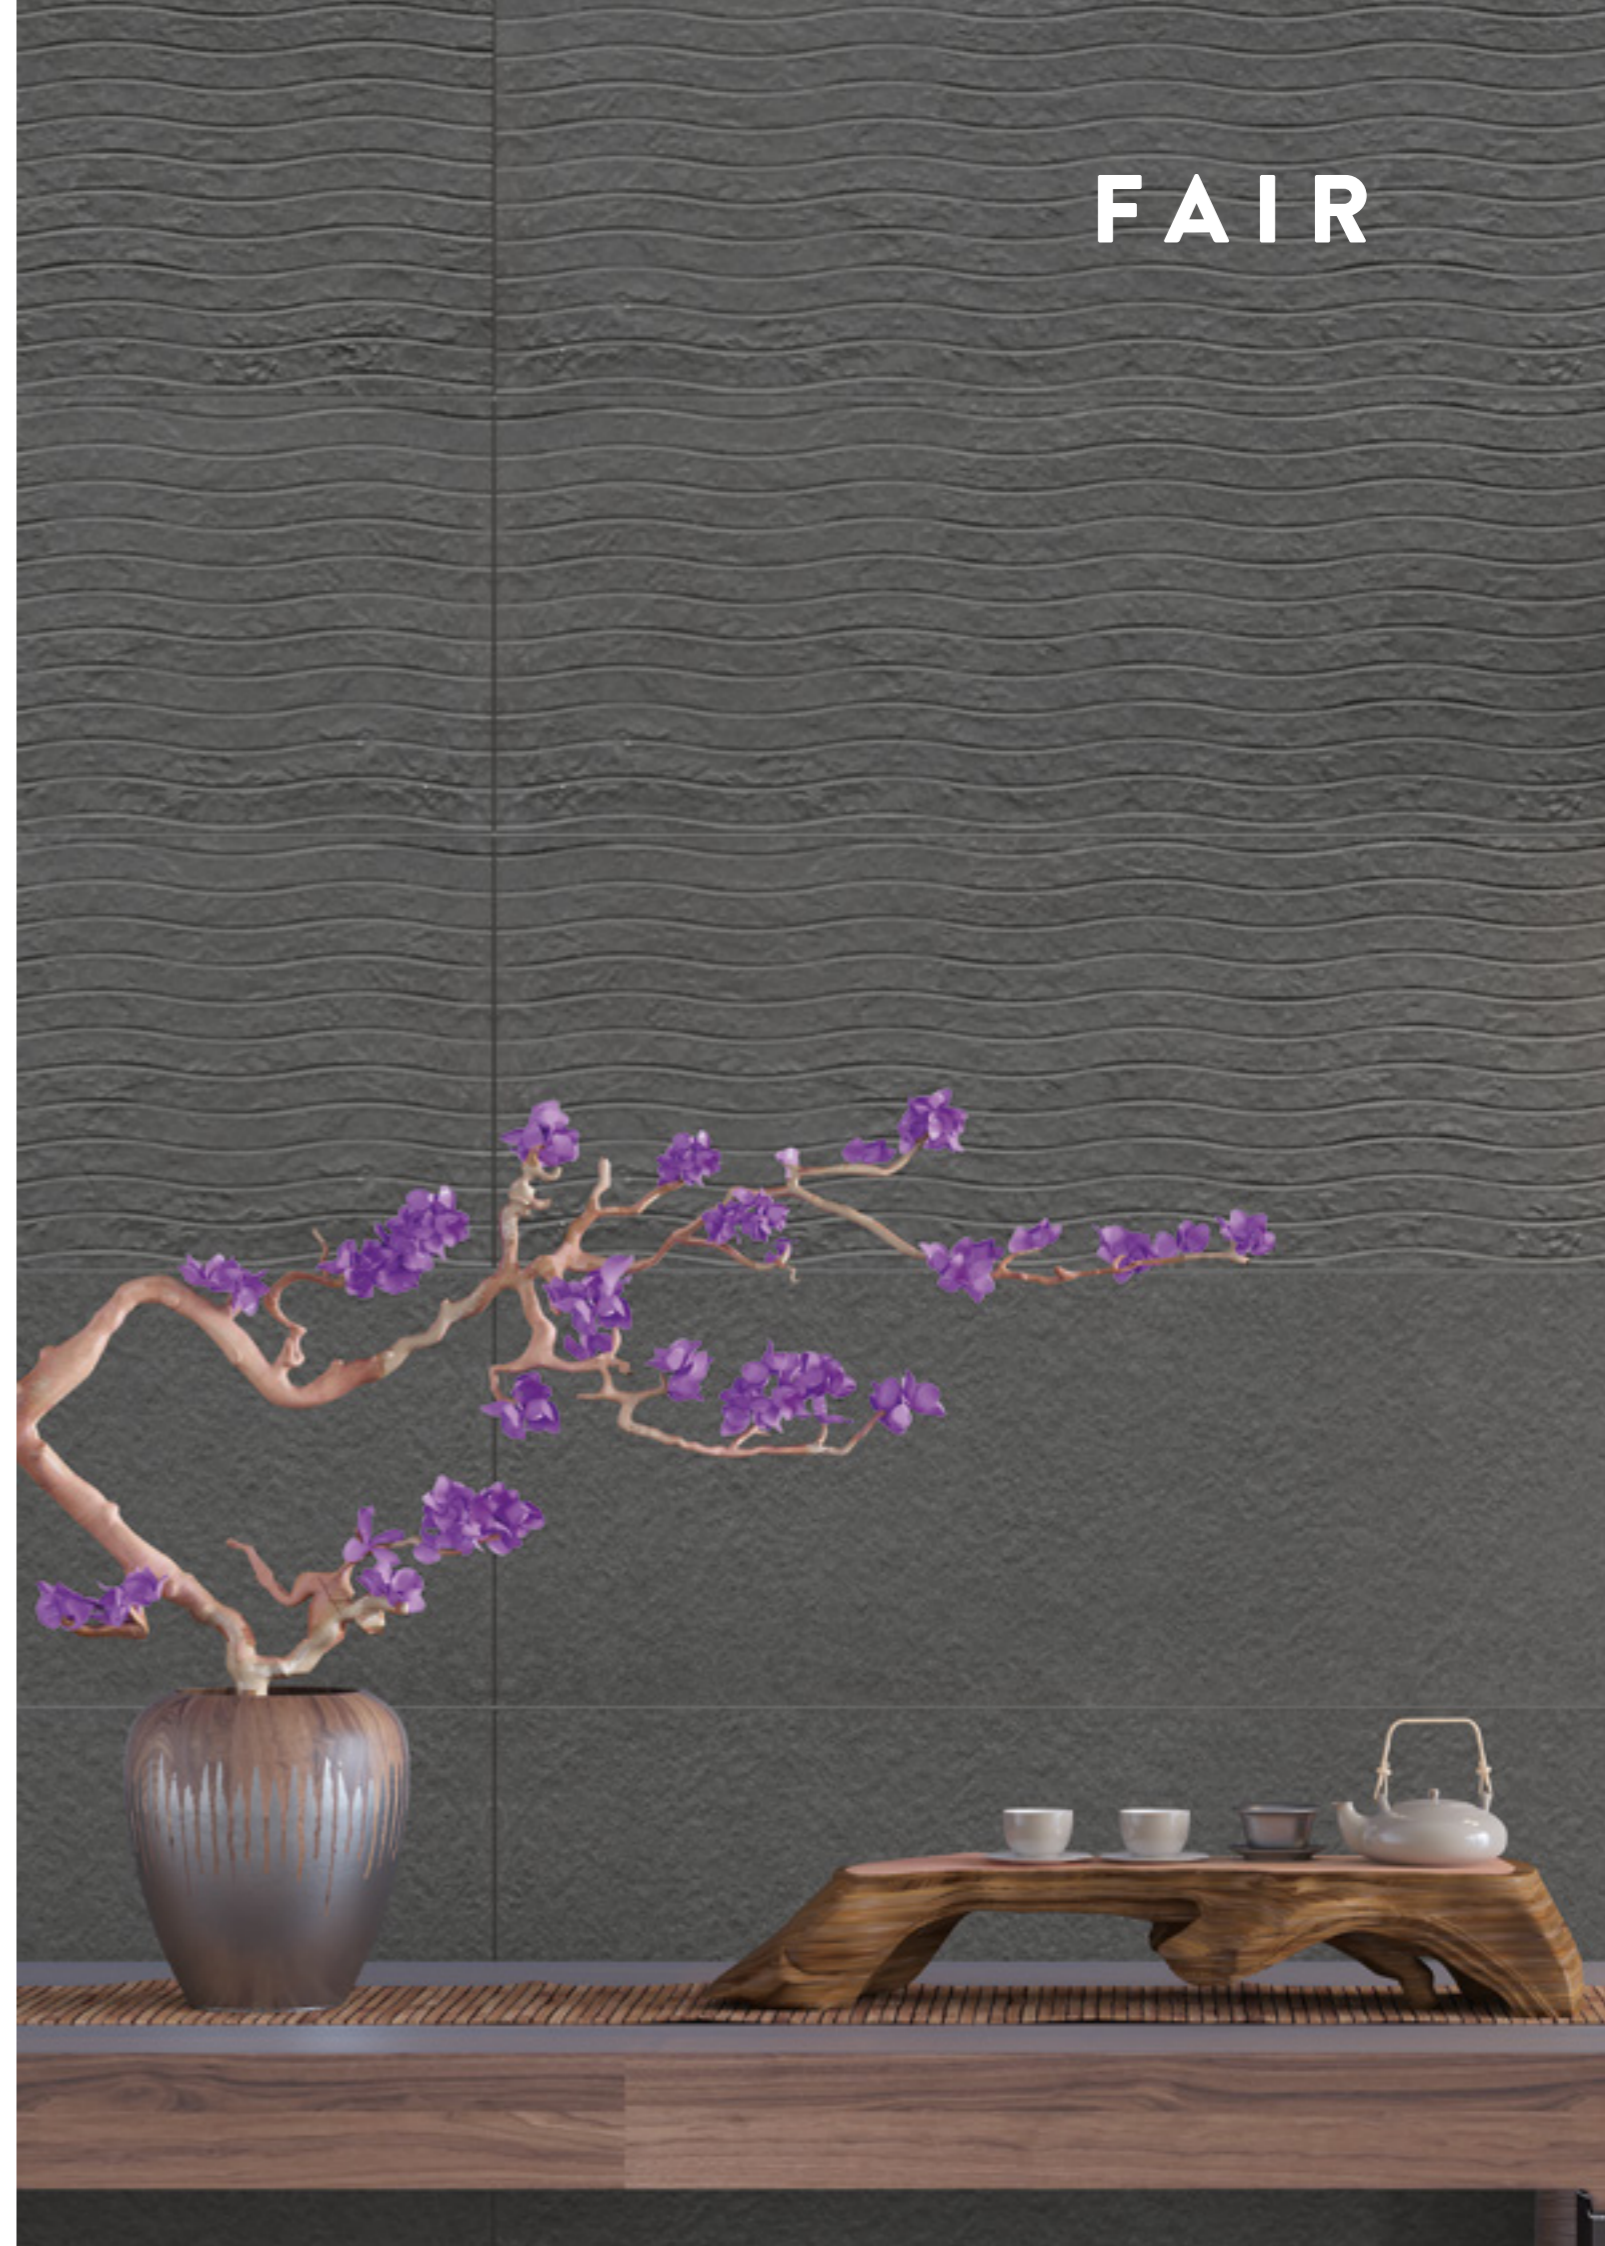

30x90 12x36" NERO

30x90 12x36" GRIS DEKOFON DECOFON

30x90 12x36" NERO DEKOFON DECOFON

45x45 18x18" GRIS

45x45 18x18" NERO

FAIR

FAMOUS

30x90 12"x36" GRI GREY